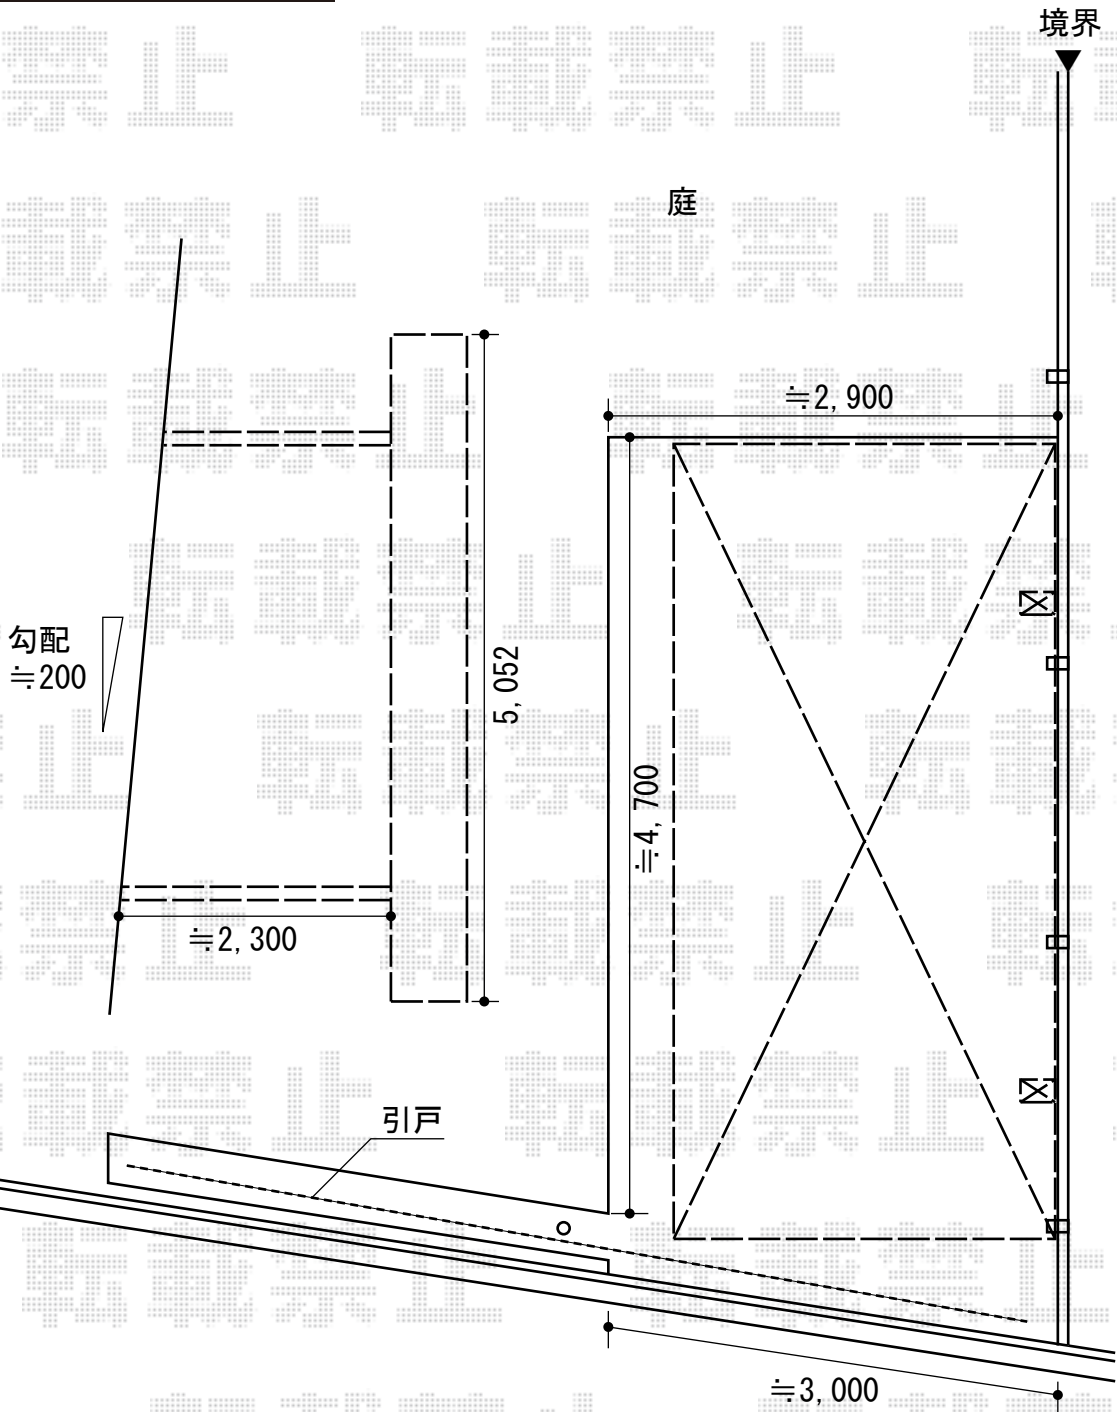

プレシオSPORT 積雪~20cm対応

プレシオSPORT 積雪~20cm対応

幅=2,400mm

奥行=5,052mm

色：ノーブルステン

屋根材：熱線遮断ポリカーボネート

(スカイブルーマット調)

柱仕様：ハイルーフ仕様 (有効高 約2,355mm)

現場状況や作図制限により概略図の内容と多少の違いが生じることがございます。  
施工時は、現場優先とさせて頂きたく思いますので、お立会い頂き、  
最終のご指示のほど、何卒、宜しくお願い致します。

EX-SHOP  
HTTP://WWW.EX-SHOP.NET

担当:小林

全ての著作権は、エクスショップに帰属します。当社とのお取引目的外の使用・複製・転載禁止となっております。