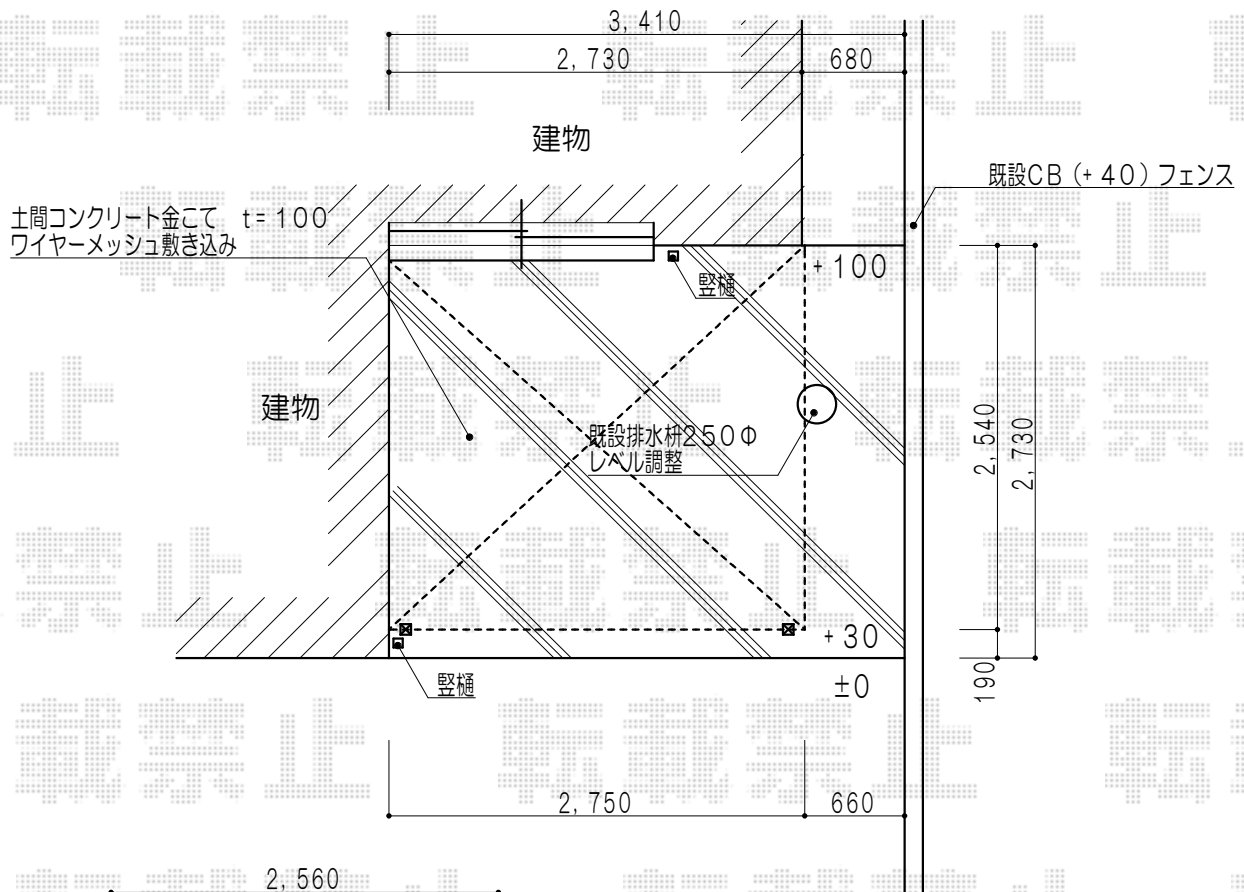

ライザーテラスⅡR型 単体 テラスタイプ 積雪～20cm対応

トステム
 ライザーテラスⅡR型テラスタイプ単体
 種別 標準 単体(柱2本)タイプ
 カラー シャイングレー
 規格幅 2750
 規格奥行 2685⇒2560に奥行カット
 柱タイプ 柱位置固定タイプ
 屋根 ポリカーボネート(クリアマットすりガラス調)
 吊り下げ物干し(ロング)

現場状況や作図制限により概略図の内容と多少の違いが生じることがございます。
 施工時は、現場優先とさせて頂きたく思いますので、お立会い頂き、
 最終のご指示のほど、何卒、宜しくお願い致します。