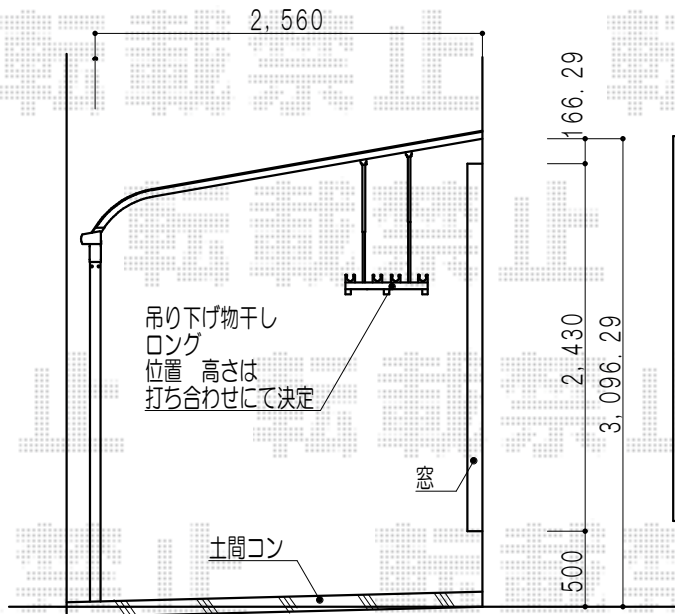

ライザーテラスⅡR型 単体 テラスタイプ 積雪～20cm対応

トステム
 ライザーテラスⅡR型テラスタイプ単体
 種別 標準 単体(柱2本)タイプ
 カラー シャイングレー
 規格幅 2750
 規格奥行 2685⇒2560に奥行カット
 柱タイプ 柱位置固定タイプ
 屋根 ポリカーボネート(クリアマットすりガラス調)
 吊り下げ物干し(ロング)

現場状況や作図制限により概略図の内容と多少の違いが生じることがございます。
 施工時は、現場優先とさせて頂きたく思いますので、お立会い頂き、
 最終のご指示のほど、何卒、宜しくお願い致します。