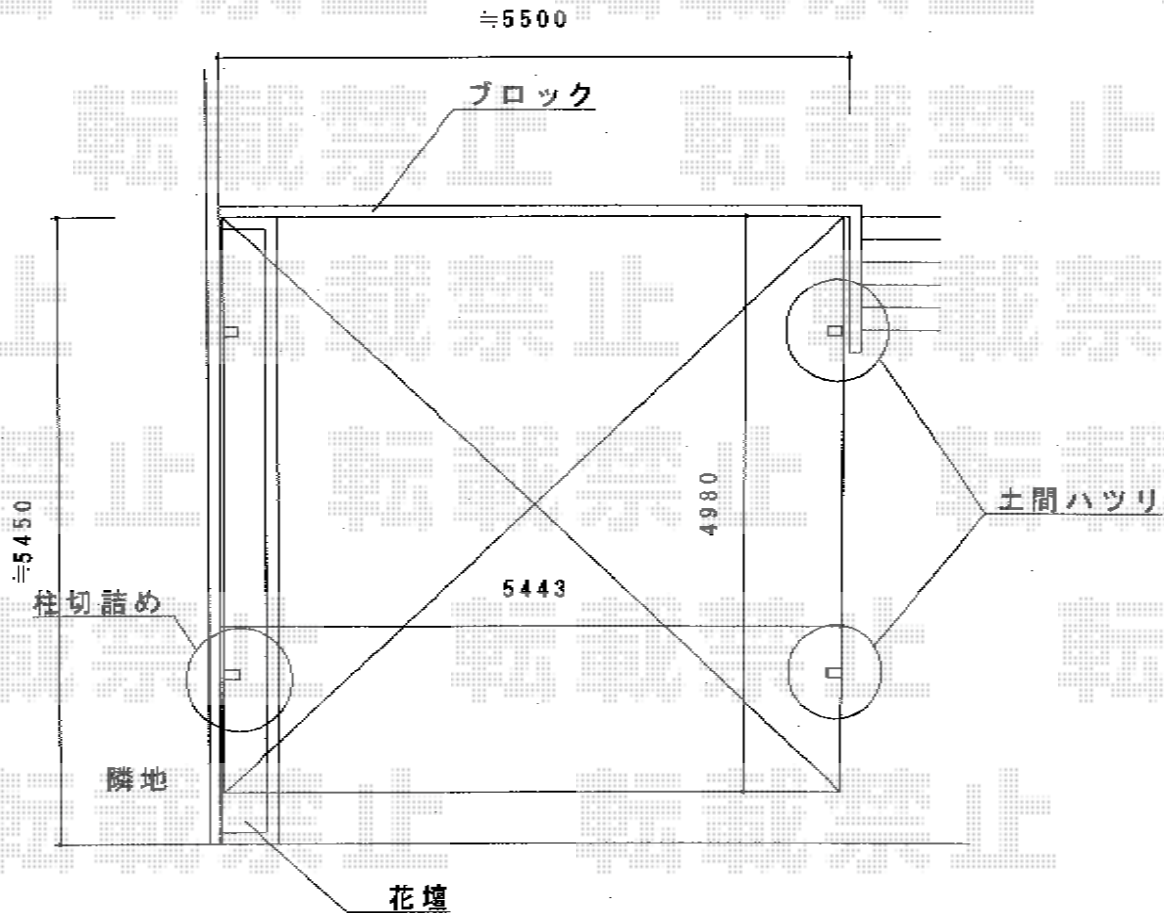

カーブポートシグマIII ワイド 積雪~30cm対応

トステム カーブポートシグマIII ワイド 積雪~30cm対応
幅=5,443mm
奥行=4,980mm
色：シャイングレー
屋根材：ポリカーボネート（クリアマット/すりガラス調）
柱仕様：ロング柱23仕様（有効高 約2,300mm）

現場状況や作図制限により概略図の内容と多少の違いが生じることがございます。
施工時は、現場優先とさせて頂きたく思いますので、お立会い頂き、
最終のご指示のほど、何卒、宜しくお願い致します。