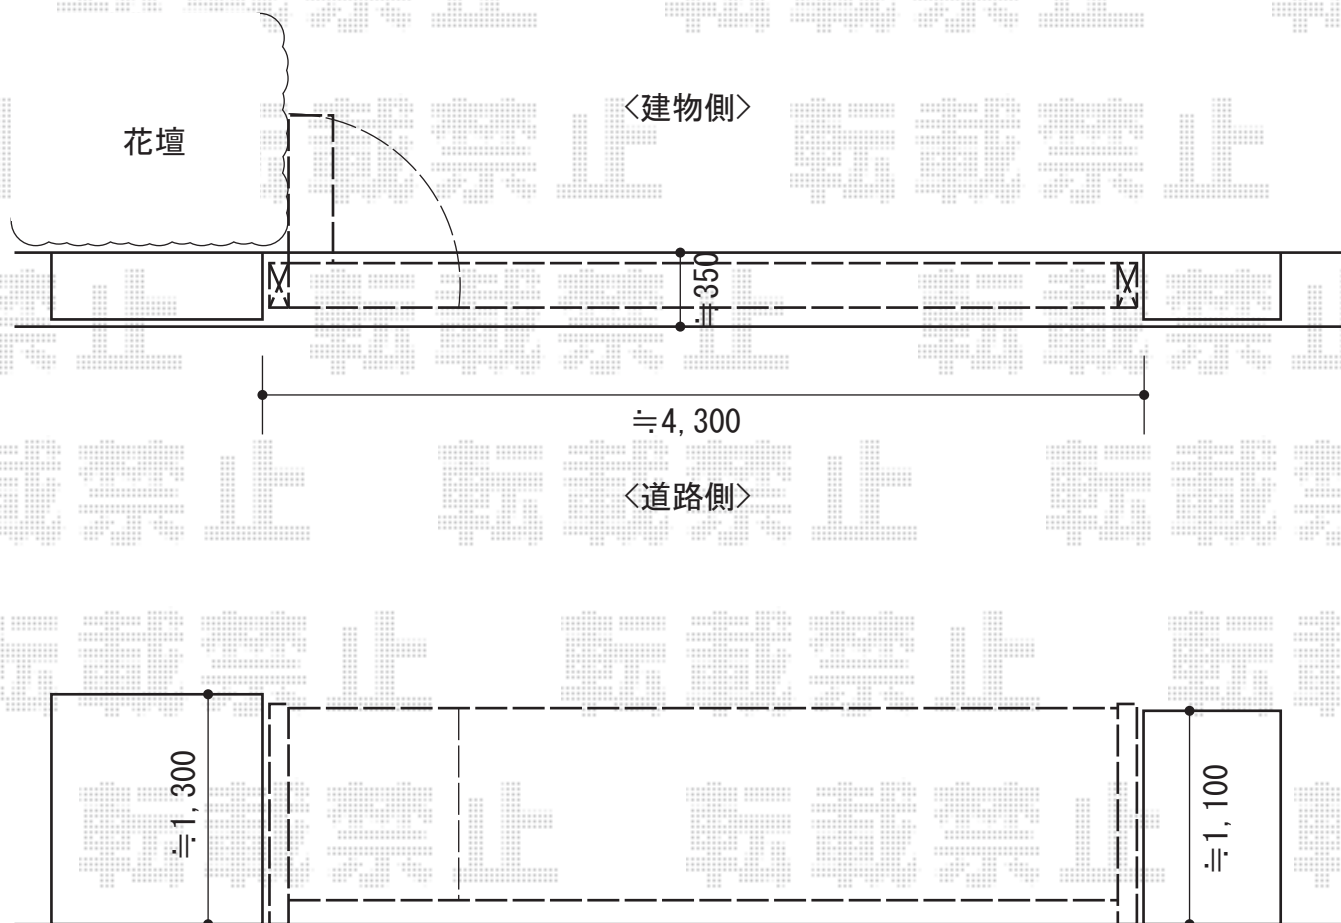

アルシャインM型 Aタイプ ノンレールタイプ 片開き

アルシャインM型 Aタイプ ノンレールタイプ 片開き

開口幅=4,462mm

全幅=4,632mm

たたみ幅=712mm

高さ=1,250mm

色：アイボリーホワイト

キャスター数：3

落棒数：3

転倒防止金具セット

センターシャフト：アイボリーホワイト×3

センターシャフト取付部品Aアイボリーホワイト×3

転倒防止受金具：アイボリーホワイト×3

現場状況や作図制限により概略図の内容と多少の違いが生じることがございます。
施工時は、現場優先とさせて頂きたく思いますので、お立会い頂き、
最終のご指示のほど、何卒、宜しくお願い致します。

EX-SHOP
HTTP://WWW.EX-SHOP.NET