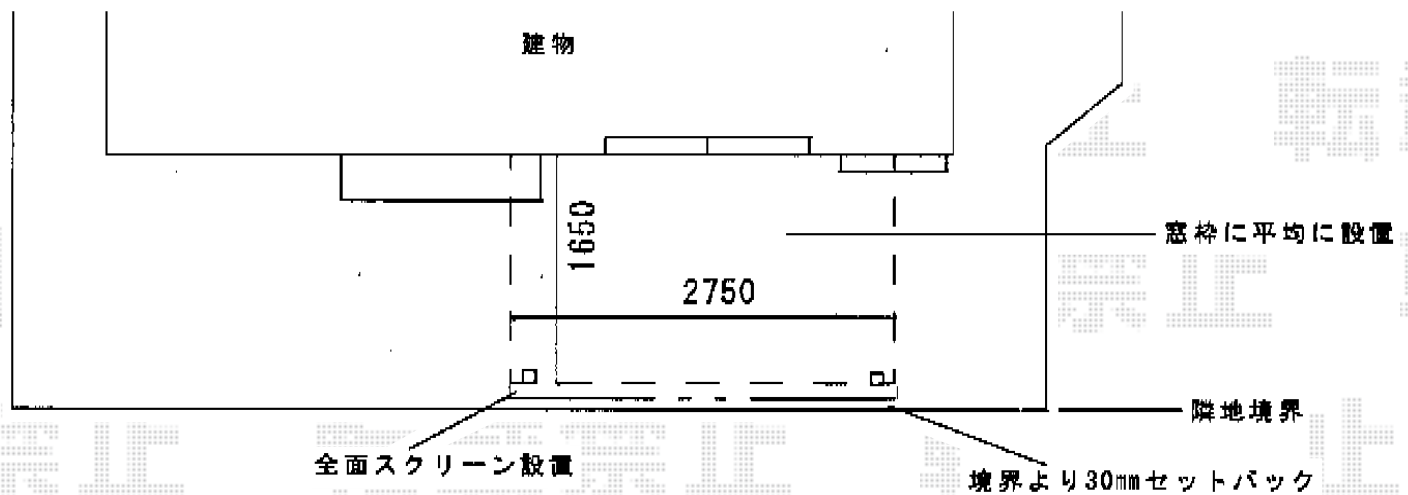

ライザーテラスII R型 テラスタイプ 単体 積雪～20cm対応

トステム ライザーテラスII R型 テラスタイプ 単体
積雪～20cm対応
間口=関東間1.5間 (柱芯々2,530mm 屋根幅2,750mm)
出幅=6尺 (1,785mm)
色：シャイングレー
屋根材：ポリカーボネート (ブラウン)
柱仕様：柱位置固定タイプ
施工方法：上止め

トステム 屋根材ホルダー (関東間 3本入)
色：シャイングレー

トステム 前面スクリーン (2段)
サイズ：1.5間
パネル材：ポリカーボネート (ブラウン)
色：シャイングレー
オプション：前面スクリーンふさぎ材、部品

トステム 側面ランマパネルR型用
サイズ：6尺用
パネル材：ポリカーボネート (ブラウン)
色：シャイングレー

現場状況や作図制限により概略図の内容と多少の違いが生じることがございます。
施工時は、現場優先とさせて頂きたく思いますので、お立会い頂き、
最終のご指示のほど、何卒、宜しくお願い致します。