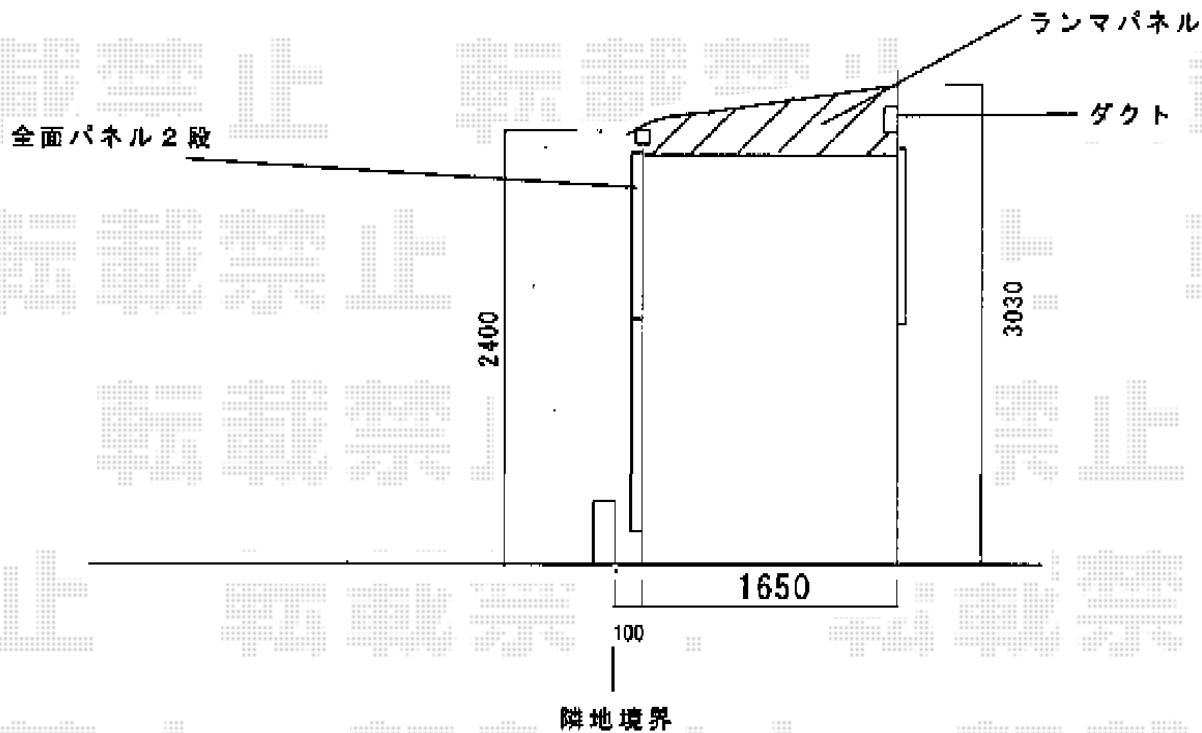

ライザーテラスII R型 テラスタイプ 単体 積雪～20cm対応

トステム ライザーテラスII R型 テラスタイプ 単体
積雪～20cm対応
間口=関東間1.5間 (柱芯々2,530mm 屋根幅2,750mm)
出幅=6尺 (1,785mm)
色：シャイングレー
屋根材：ポリカーボネート (ブラウン)
柱仕様：柱位置固定タイプ
施工方法：上止め

トステム 屋根材ホルダー (関東間 3本入)
色：シャイングレー

トステム 前面スクリーン (2段)
サイズ：1.5間
パネル材：ポリカーボネート (ブラウン)
色：シャイングレー
オプション：前面スクリーンふさぎ材、部品

トステム 側面ランマパネルR型用
サイズ：6尺用
パネル材：ポリカーボネート (ブラウン)
色：シャイングレー

現場状況や作図制限により概略図の内容と多少の違いが生じることがございます。
施工時は、現場優先とさせて頂きたく思いますので、お立会い頂き、
最終のご指示のほど、何卒、宜しくお願い致します。