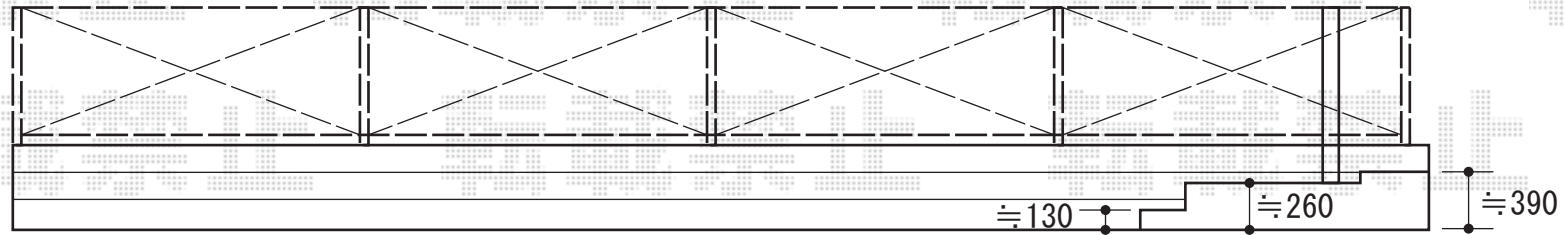

FCS-61型フェンス

YKK AP FCS-61型フェンス
本体1枚 (W×H) = (1,990×800mm) × 4枚
自由柱 : T80×5本
小口キャップ : 1セット
色 : Sステン

現場状況や作図制限により概略図の内容と多少の違いが生じることがございます。
施工時は、現場優先とさせて頂きたく思いますので、お立会い頂き、
最終のご指示のほど、何卒、宜しくお願い致します。

全ての著作権は、エクスショップに帰属します。当社とのお取引目的外の使用・複製・転載禁止となっております。