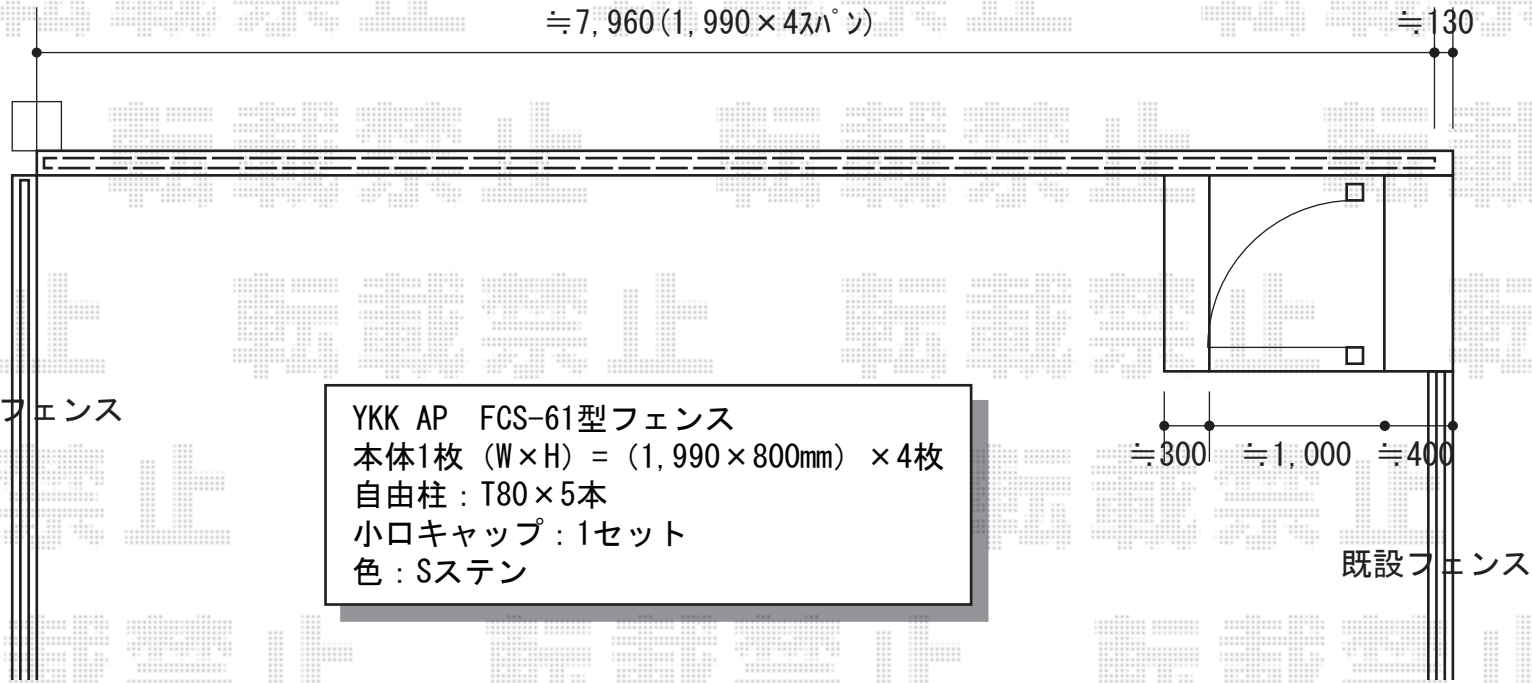

FCS-61型フェンス

YKK AP FCS-61型フェンス
本体1枚 (W×H) = (1,990×800mm) × 4枚
自由柱 : T80×5本
小口キャップ : 1セット
色 : Sステン

現場状況や作図制限により概略図の内容と多少の違いが生じることがございます。
施工時は、現場優先とさせて頂きたく思いますので、お立会い頂き、
最終のご指示のほど、何卒、宜しくお願い致します。

全ての著作権は、エクスショップに帰属します。当社とのお取引目的外の使用・複製・転載禁止となっております。