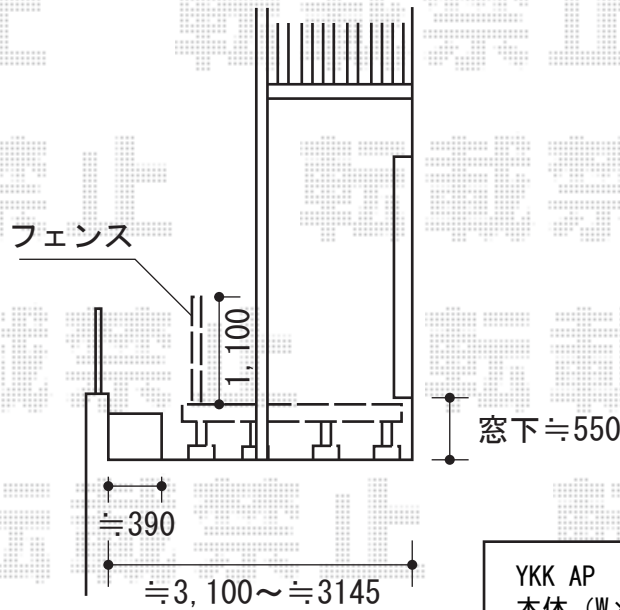

リウッドデッキII 標準 単体

間口は切詰め加工
致します

既存バルコニー
柱の内々
3,580

YKK AP 独立式リウッドステップ
本体 (W×H×D) 970mm×450mm×358mm
色 : ホワイトブラウン

YKK AP リウッドデッキII 標準 単体
間口=2.0間 (3,694mm)
出幅=9尺 (2760mm)
色 : 床板/ホワイトブラウン 東柱/プラチナステン
床板 : 縦貼り
東柱 : KS (400~500mm)

YKK AP リウッドデッキフェンス3型
本体1枚 (W×H) =2スパンタイプ
(1,883mm×1,025mm) ×2枚
中柱 (端柱) : 5本
色 : ホワイトブラウン

現場状況や作図制限により概略図の内容と多少の違いが生じることがございます。
施工時は、現場優先とさせて頂きたく思いますので、お立会い頂き、
最終のご指示のほど、何卒、宜しくお願い致します。

EX-SHOP
HTTP://WWW.EX-SHOP.NET