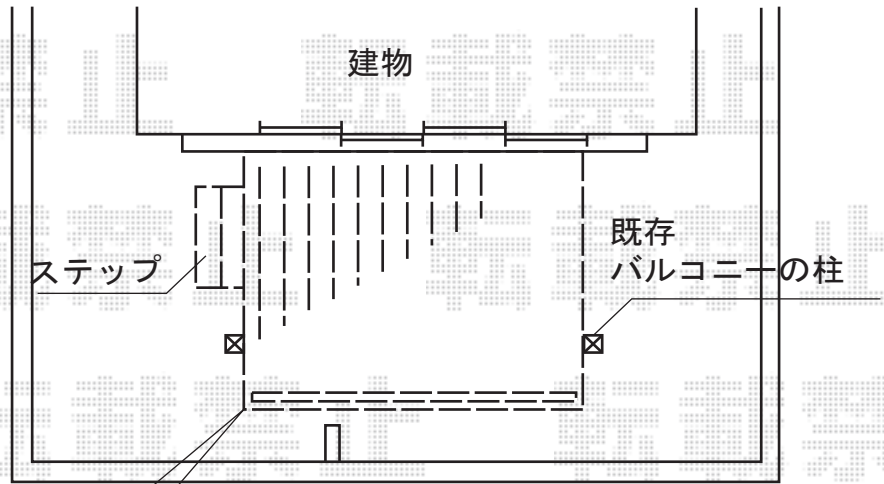

リウッドデッキII 標準 単体

間口は切詰め加工
致します

既存バルコニー
柱の内々
3,580

YKK AP 独立式リウッドステップ
本体 (W×H×D) 970mm×450mm×358mm
色 : ホワイトブラウン

YKK AP リウッドデッキII 標準 単体
間口=2.0間 (3,694mm)
出幅=9尺 (2760mm)
色 : 床板/ホワイトブラウン 東柱/プラチナステン
床板 : 縦貼り
東柱 : KS (400~500mm)

YKK AP リウッドデッキフェンス3型
本体1枚 (W×H) =2スパンタイプ
(1,883mm×1,025mm) ×2枚
中柱 (端柱) : 5本
色 : ホワイトブラウン

現場状況や作図制限により概略図の内容と多少の違いが生じることがございます。
施工時は、現場優先とさせて頂きたく思いますので、お立会い頂き、
最終のご指示のほど、何卒、宜しくお願い致します。

EX-SHOP
HTTP://WWW.EX-SHOP.NET