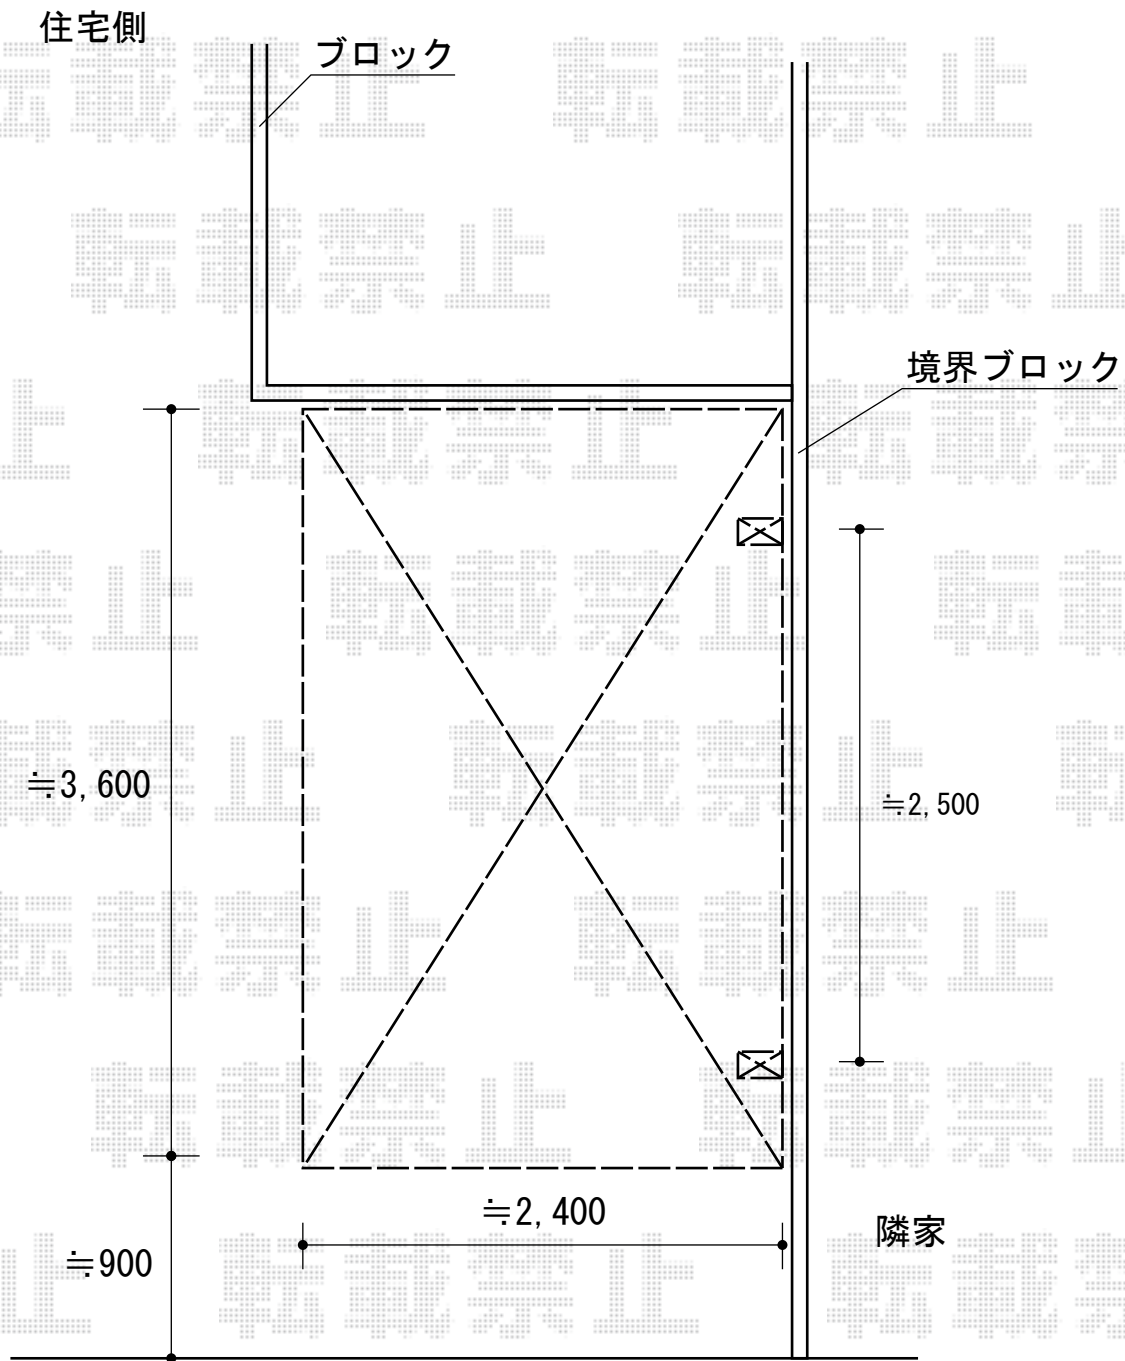

プレシオスポート 積雪~20cm対応

プレシオスポート 積雪~20cm対応

幅=2,400mm

奥行=5,052mm

色：チャコールブラック

屋根材：熱線遮断ポリカーボネート（スカイブルーマット調）

柱仕様：ハイルーフ仕様（有効高 約2,355mm）

現場状況や作図制限により概略図の内容と多少の違いが生じることがございます。
施工時は、現場優先とさせて頂きたく思いますので、お立会い頂き、
最終のご指示のほど、何卒、宜しくお願い致します。