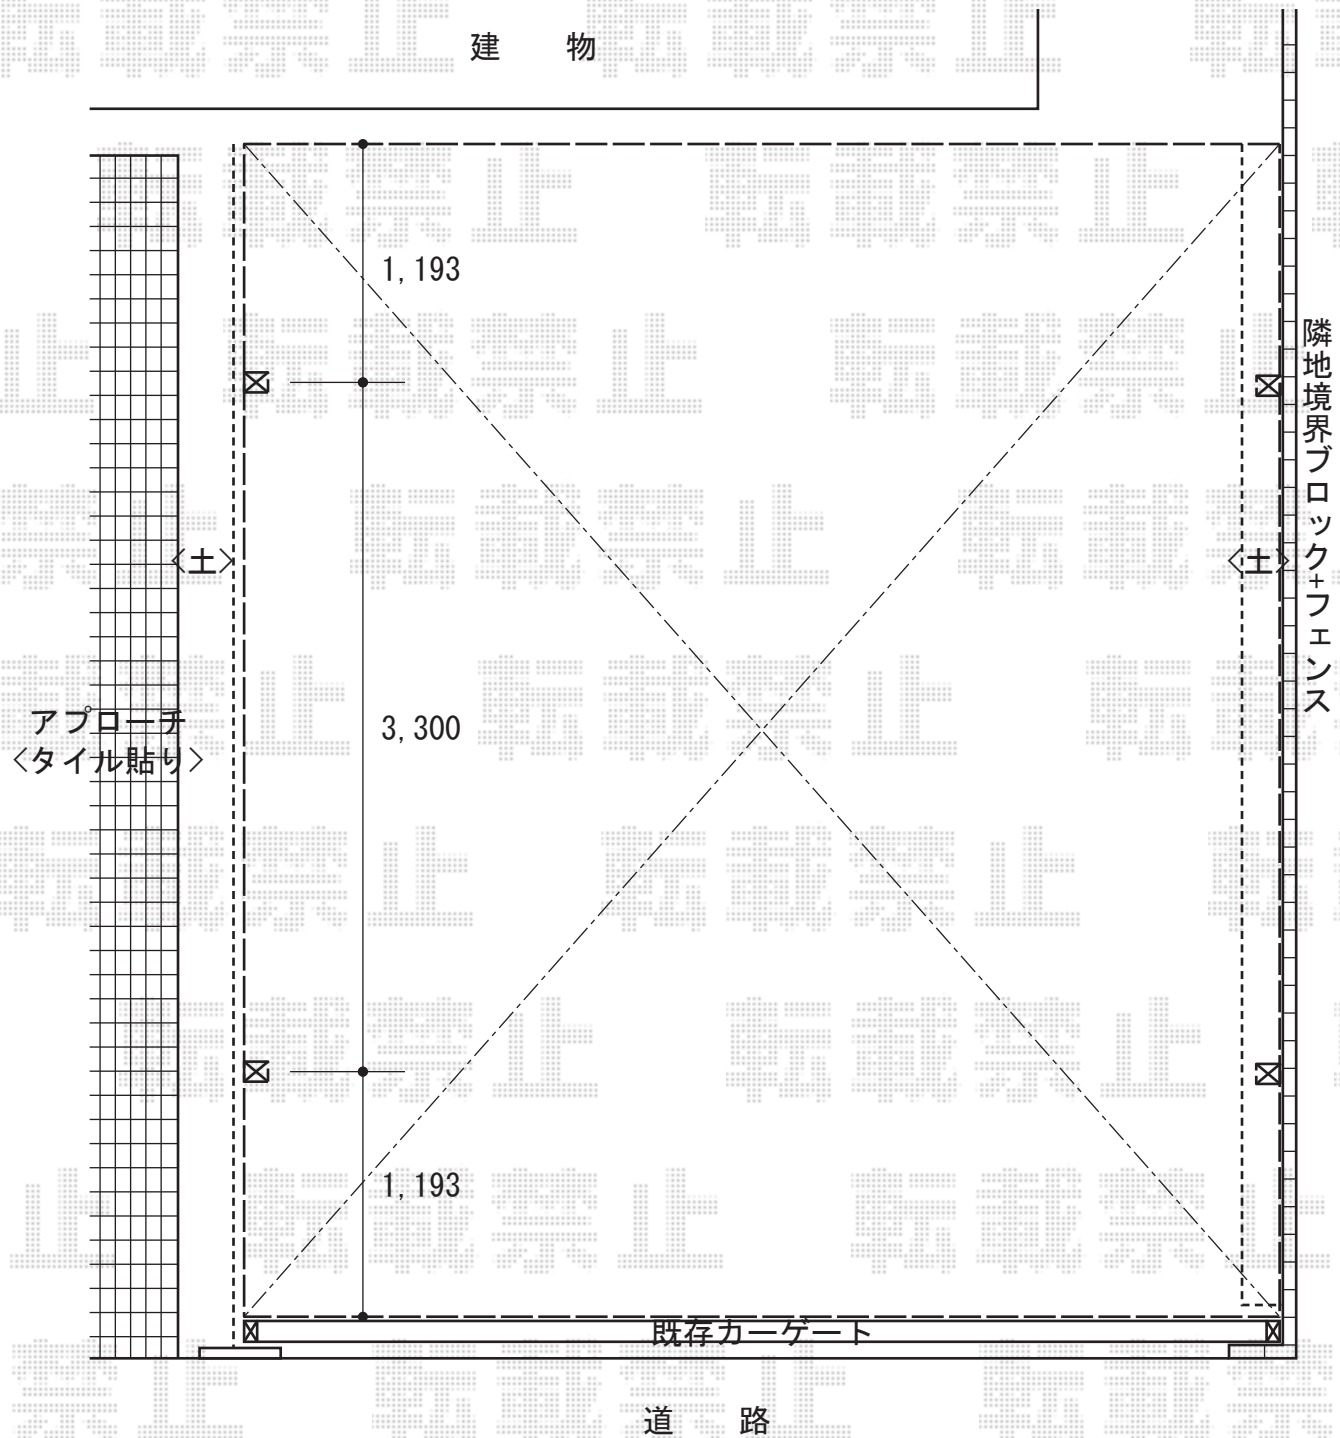

カーブポートシグマIII ワイド 積雪～30cm対応

トステム カーブポートシグマIII ワイド 積雪～30cm対応
幅=6,060mm
奥行=5,686mm
色：シャイングレー
屋根材：熱線吸収ポリカーボネート（ブルースモークマット）
柱仕様：ロング柱23仕様（有効高 約2,300mm）
オプション：屋根材ホルダー×4セット

現場状況や作図制限により概略図の内容と多少の違いが生じることがございます。
施工時は、現場優先とさせて頂きたく思いますので、お立会い頂き、
最終のご指示のほど、何卒、宜しくお願い致します。