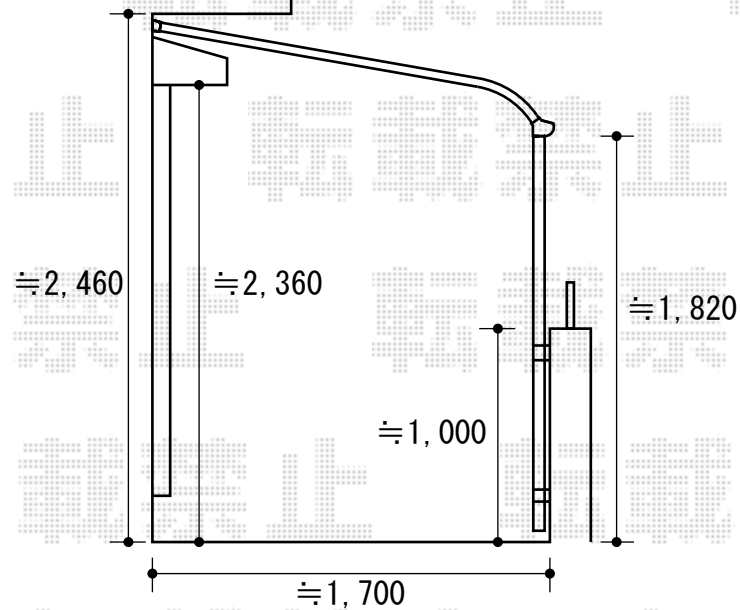

ライザーテラスII R型 屋根タイプ 単体 積雪~20cm対応

- バルコニー屋根 -

ライザーテラスII R型 屋根タイプ 単体 積雪~20cm対応  
 間口=メーター4,000 (柱芯々3,800mm 屋根幅4,020mm)  
 出幅=6尺 (1,785mm)  
 色: ブラック  
 屋根材: ポリカーボネート (ブルースモーク)  
 柱仕様: 柱位置固定タイプ  
 施工方法: 下止め仕様  
 オプション: 吊り下げ物干し 標準 2本入