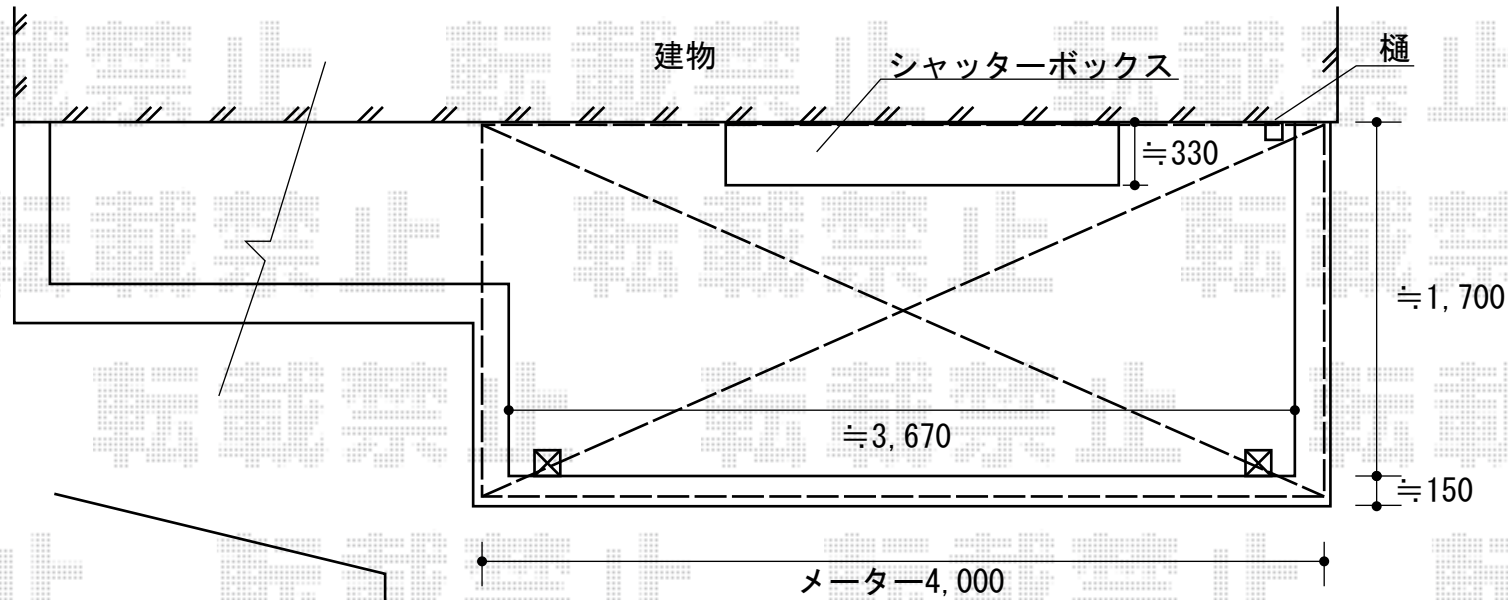

ライザーテラスII R型 屋根タイプ 単体 積雪~20cm対応

- バルコニー屋根 -

ライザーテラスII R型 屋根タイプ 単体 積雪~20cm対応  
 間口=メーター4,000 (柱芯々3,800mm 屋根幅4,020mm)  
 出幅=6尺 (1,785mm)  
 色: ブラック  
 屋根材: ポリカーボネート (ブルースモーク)  
 柱仕様: 柱位置固定タイプ  
 施工方法: 下止め仕様  
 オプション: 吊り下げ物干し 標準 2本入