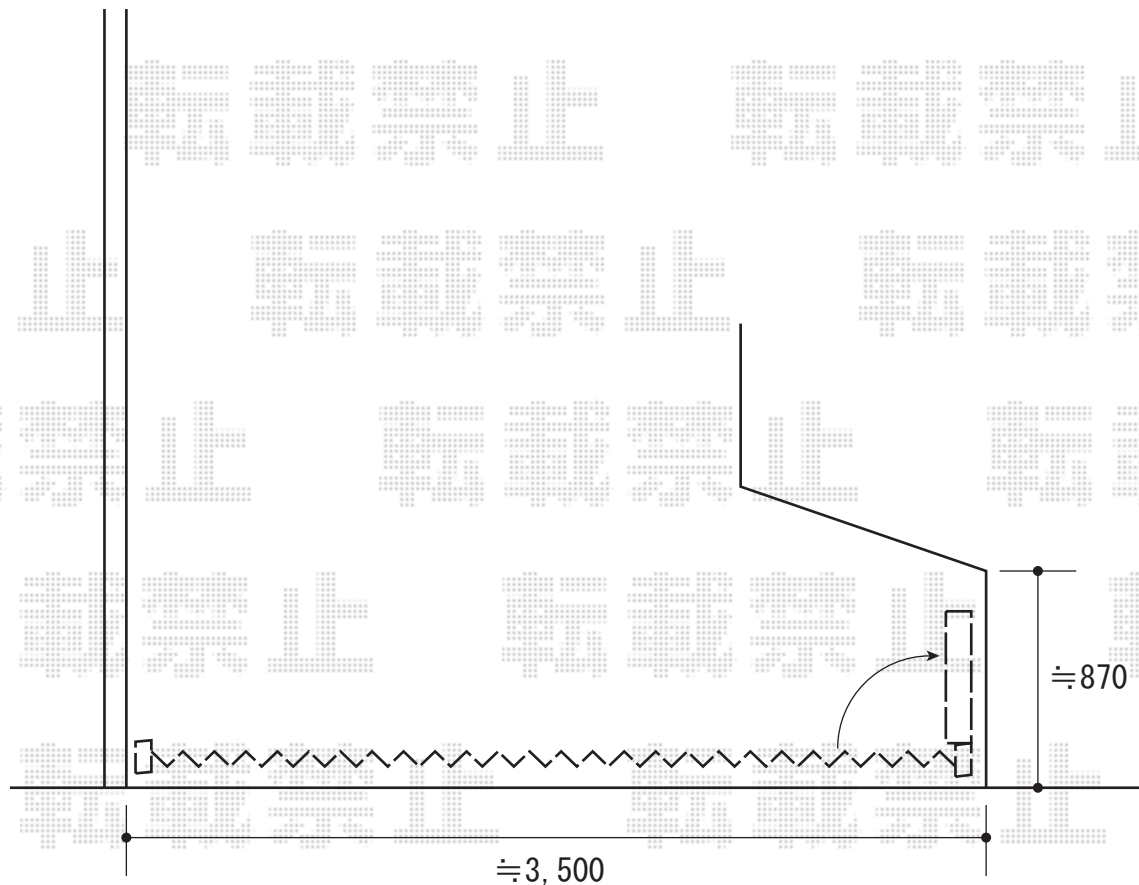

アルシャインM型 Aタイプ ノンレール 片開き

TOEX アルシャインM型 Aタイプ ノンレール 片開き
開口幅=3,662mm
全幅=3,832mm
たたみ幅=620mm
高さ=1,250mm
色：シャイングレー
キャスター数：3
落棒数：3
オプション：転倒防止金具セット×1セット

現場状況や作図制限により概略図の内容と多少の違いが生じることがございます。
施工時は、現場優先とさせていただきますので、お立会い頂き、
最終のご指示のほど、何卒、宜しくお願い致します。