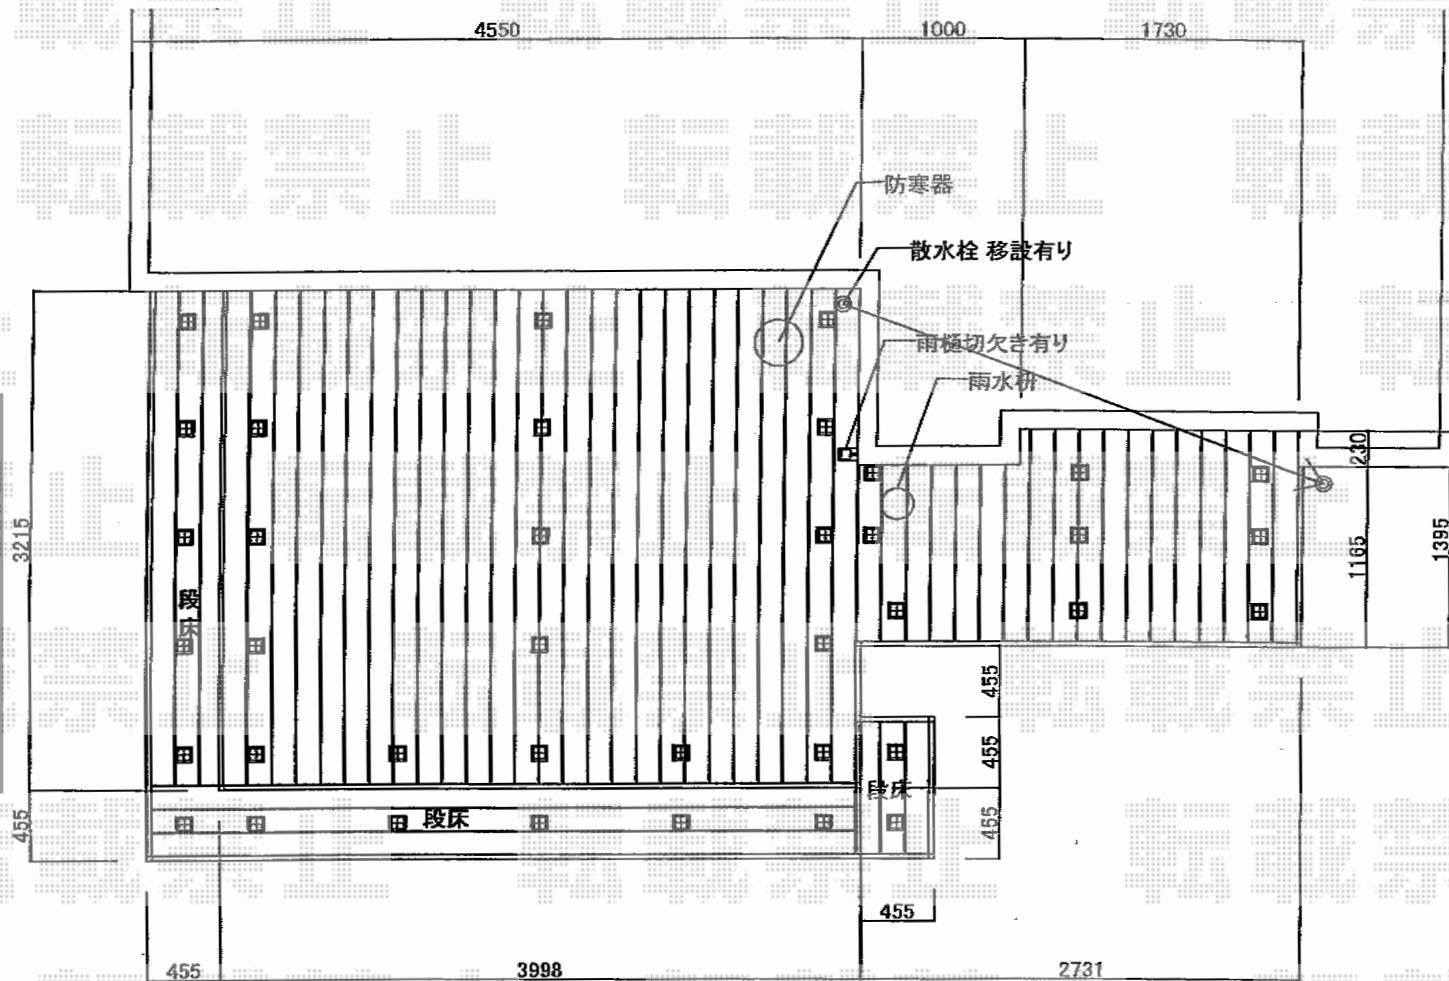

リウッドデッキII ワイド 単体

YKK AP リウッドデッキII ワイド
 単体+段床 (異形納まり)
 間口=2間 (3,998mm) +2,731mm
 出幅=10.5尺 (3,215mm) ・ 4.5尺 (1,395mm)
 色: 床板/レッドブラウン
 束柱/カームブラック
 床板: 縦貼り
 束柱: KS (400~500mm)
 段床: 1段

現場状況や作図制限により概略図の内容と多少の違いが生じることがございます。
 施工時は、現場優先とさせて頂きたく思いますので、お立会い頂き、
 最終のご指示のほど、何卒、宜しくお願い致します。