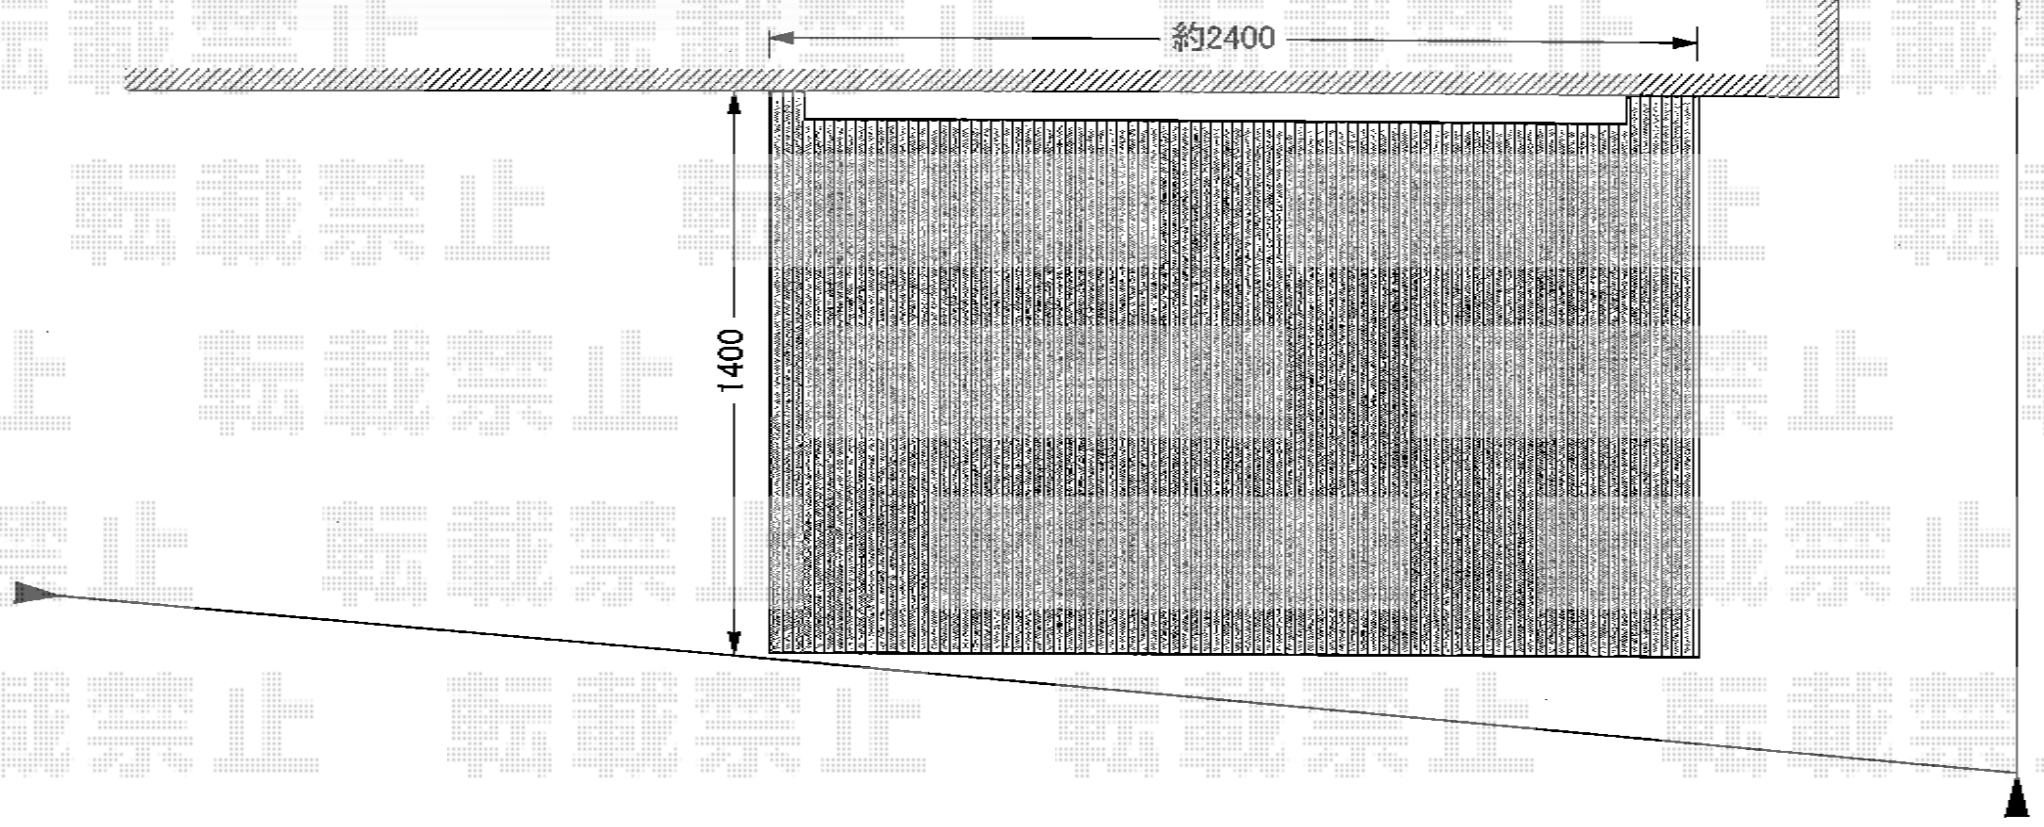

リウッドデッキII 標準 単体

YKK AP リウッドデッキII 標準 単体
間口=1.5間 (2,784mm)
出幅=4.5尺 (1,395mm)
色：サニーブラウン
床板：縦貼り
束柱：KSタイプ (H400~500) /アルミ色カームブラック

現場状況や作図制限により概略図の内容と多少の違いが生じることがございます。
施工時は、現場優先とさせて頂きたく思いますので、お立会い頂き、
最終のご指示のほど、何卒、宜しくお願い致します。