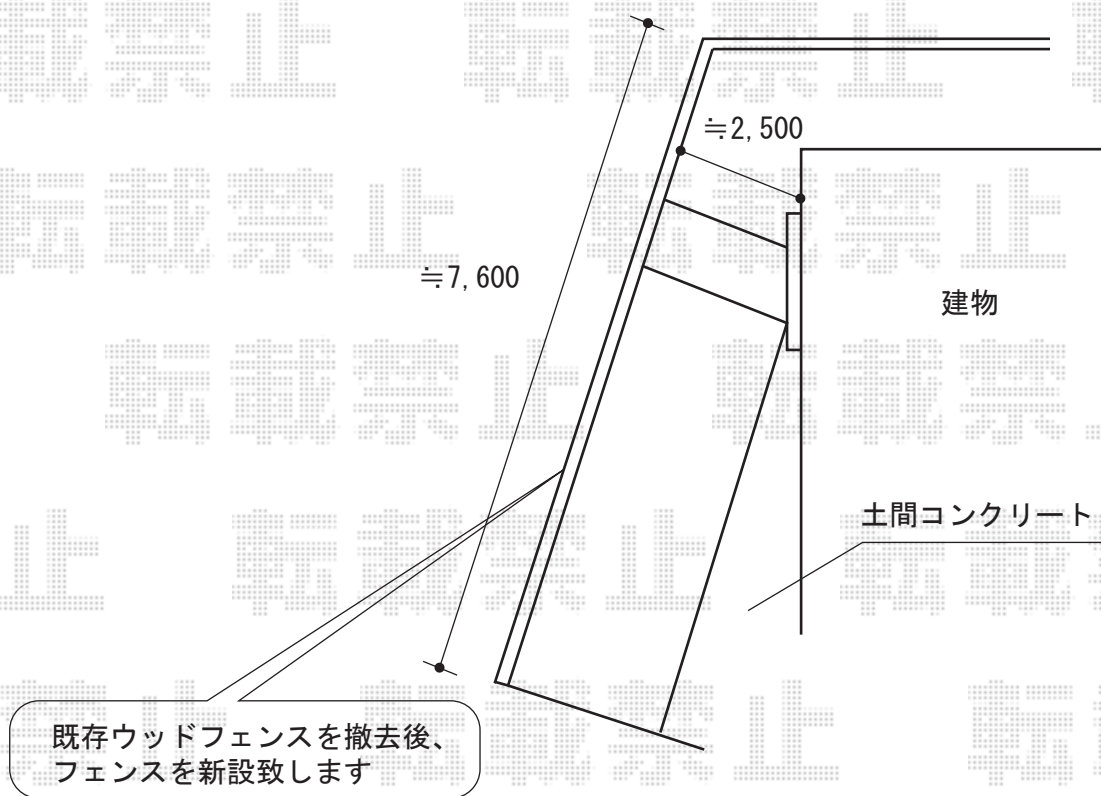

カーポート・フェンス

カーポートシグマIII 積雪~30cm対応
幅=2,401mm 奥行=4,980mm
色：シャイングレー
屋根材：熱線吸収アクアポリカーボネート（ブルースモーク）
柱仕様：ロング柱23仕様（有効高 約2,300mm）

イーネットフェンス1型
本体1枚（W×H）=（1,990mm×800mm）×4枚
柱：T-80×5本 色：ダークブラウン
部品：端部キャップ×1セット

現場状況や作図制限により概略図の内容と多少の違いが生じることがございます。
施工時は、現場優先とさせて頂きたく思いますので、お立会い頂き、
最終のご指示のほど、何卒、宜しくお願い致します。