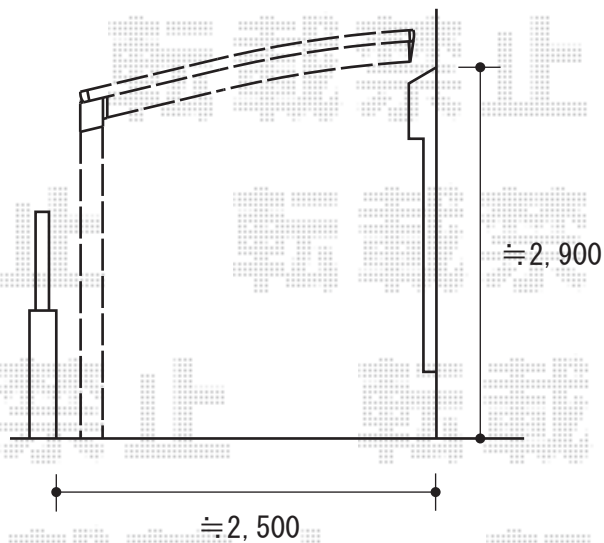

カーポート・フェンス

カーポートシグマIII 積雪~30cm対応
幅=2,401mm 奥行=4,980mm
色：シャイングレー
屋根材：熱線吸収アクアポリカーボネート（ブルースモーク）
柱仕様：ロング柱23仕様（有効高 約2,300mm）

イーネットフェンス1型
本体1枚（W×H）=（1,990mm×800mm）×4枚
柱：T-80×5本 色：ダークブラウン
部品：端部キャップ×1セット

現場状況や作図制限により概略図の内容と多少の違いが生じることがございます。
施工時は、現場優先とさせて頂きたく思いますので、お立会い頂き、
最終のご指示のほど、何卒、宜しくお願い致します。