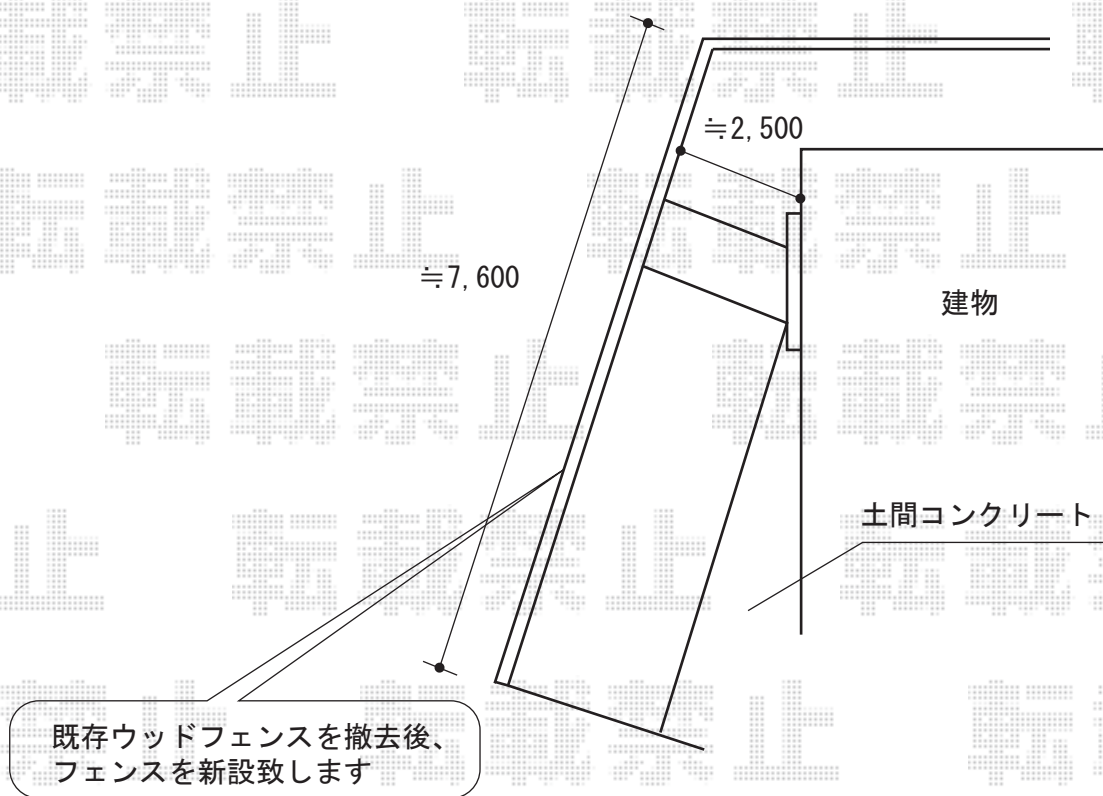

## カーポート・フェンス

カーポートシグマIII 積雪～30cm対応  
幅=2,401mm 奥行=4,980mm  
色：シャイングレー  
屋根材：熱線吸収アクアポリカーボネート（ブルースモーク）  
柱仕様：ロング柱23仕様（有効高 約2,300mm）

イーネットフェンス1型  
本体1枚（W×H）=（1,990mm×800mm）×4枚  
柱：T-80×5本 色：ダークブラウン  
部品：端部キャップ×1セット