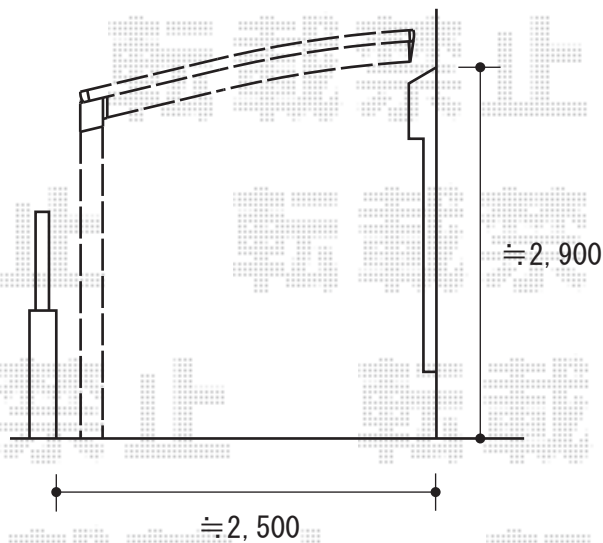

## カーポート・フェンス

カーポートシグマIII 積雪～30cm対応  
幅=2,401mm 奥行=4,980mm  
色：シャイングレー  
屋根材：熱線吸収アクアポリカーボネート（ブルースモーク）  
柱仕様：ロング柱23仕様（有効高 約2,300mm）

イーネットフェンス1型  
本体1枚（W×H）=（1,990mm×800mm）×4枚  
柱：T-80×5本 色：ダークブラウン  
部品：端部キャップ×1セット

現場状況や作図制限により概略図の内容と多少の違いが生じることがございます。  
施工時は、現場優先とさせて頂きたく思いますので、お立会い頂き、  
最終のご指示のほど、何卒、宜しくお願い致します。

EX-SHOP  
HTTP://WWW.EX-SHOP.NET

担当：大辻