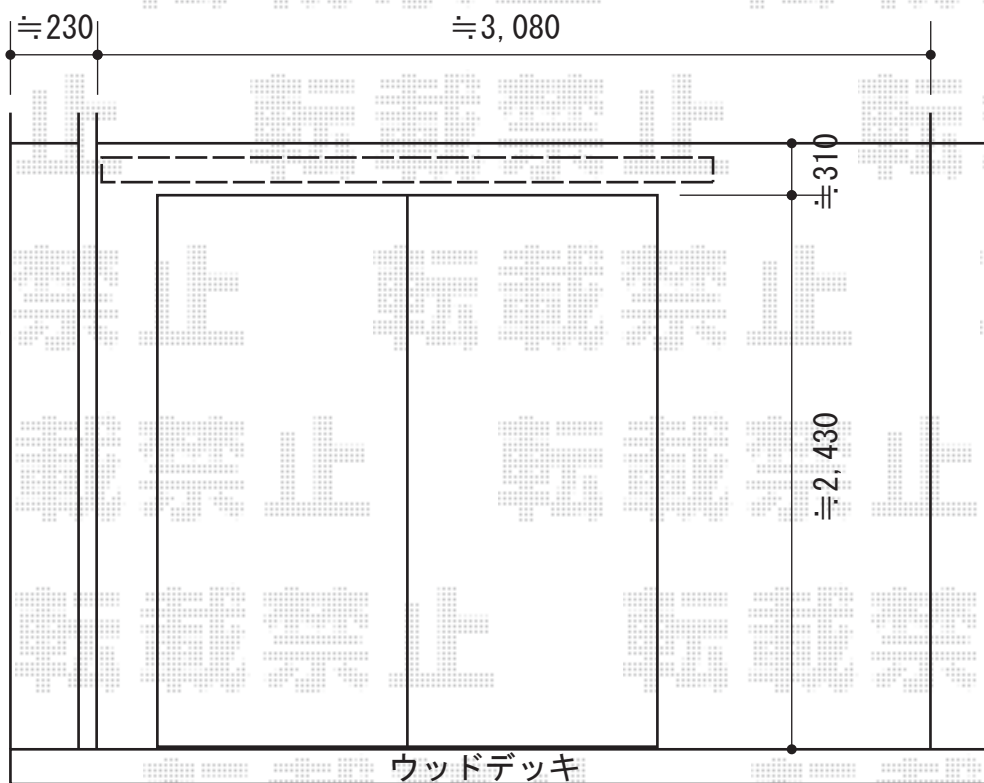

彩鳥S型 レギュラータイプ 手動式

トステム 彩鳥S型 レギュラータイプ 手動式
間口=関東間1.5間 (2,730mm)
出幅=2,000mm
本体色：ブラック
キャンバス色：アクリル【ブリティッシュグリーン】
駆動：外観右側駆動/手動式
クランクハンドル：1500タイプ

現場状況や作図制限により概略図の内容と多少の違いが生じることがございます。
施工時は、現場優先とさせて頂きたく思いますので、お立会い頂き、
最終のご指示のほど、何卒、宜しくお願い致します。