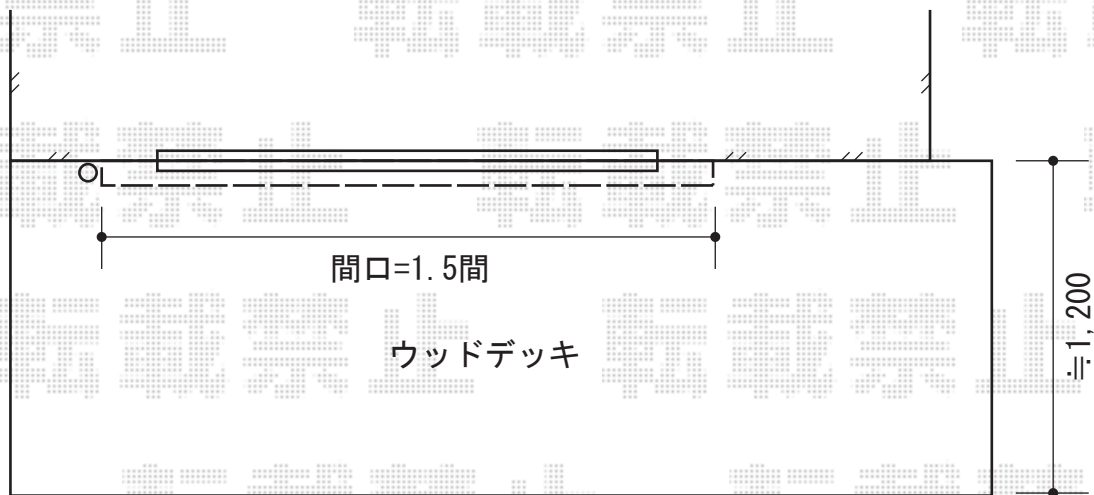

彩鳥S型 レギュラータイプ 手動式

トステム 彩鳥S型 レギュラータイプ 手動式
間口=関東間1.5間 (2,730mm)
出幅=2,000mm
本体色：ブラック
キャンバス色：アクリル【ブリティッシュグリーン】
駆動：外観右側駆動/手動式
クランクハンドル：1500タイプ

現場状況や作図制限により概略図の内容と多少の違いが生じることがございます。
施工時は、現場優先とさせて頂きたく思いますので、お立会い頂き、
最終のご指示のほど、何卒、宜しくお願い致します。