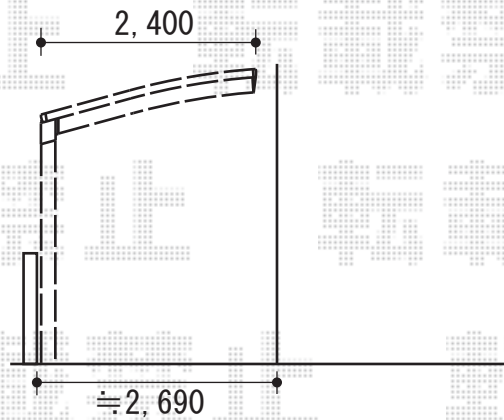

プレシオスポート 積雪～20cm対応

EX-SHOP プレシオスポート 積雪～20cm対応  
幅=2,400mm  
奥行=5,052mm  
色：ノーブルステン  
屋根材：ポリカーボネート（スカイブルー）  
柱仕様：ハイルーフ仕様（有効高 約2,355mm）

現場状況や作図制限により概略図の内容と多少の違いが生じることがございます。  
施工時は、現場優先とさせて頂きたく思いますので、お立会い頂き、  
最終のご指示のほど、何卒、宜しくお願い致します。