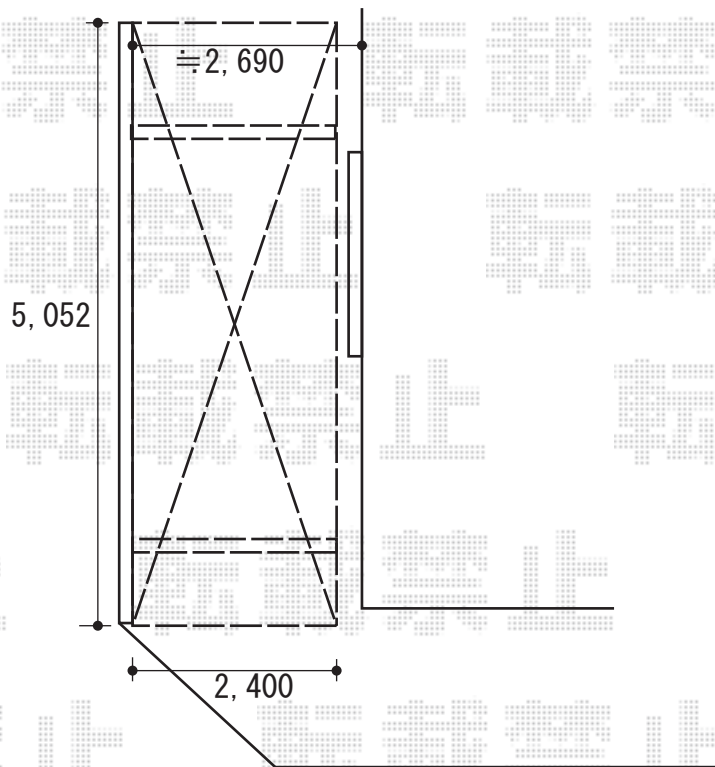

プレシオスポート 積雪～20cm対応

EX-SHOP プレシオスポート 積雪～20cm対応  
幅=2,400mm  
奥行=5,052mm  
色：ノーブルステン  
屋根材：ポリカーボネート（スカイブルー）  
柱仕様：ハイルーフ仕様（有効高 約2,355mm）

現場状況や作図制限により概略図の内容と多少の違いが生じることがございます。  
施工時は、現場優先とさせて頂きたく思いますので、お立会い頂き、  
最終のご指示のほど、何卒、宜しくお願い致します。