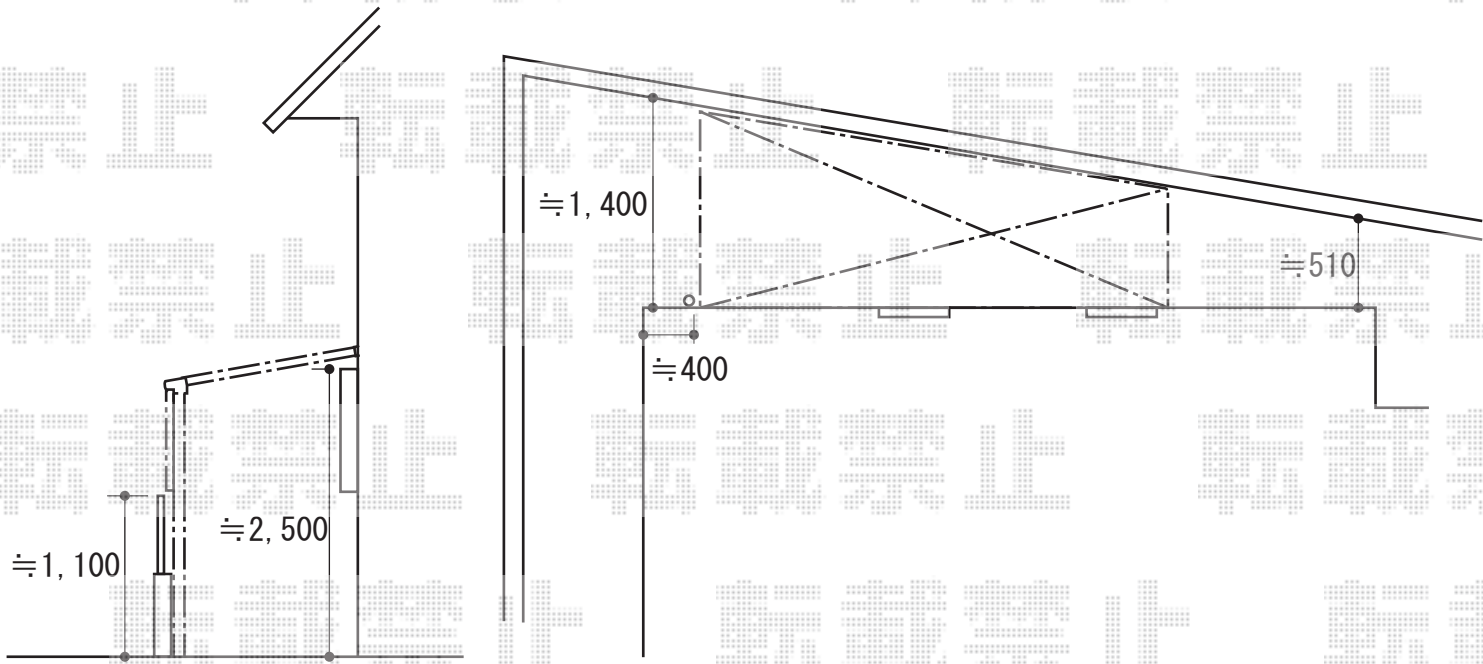

# ライザーテラスII F型 テラスタイプ 単体 積雪~20cm対応

トステム ライザーテラスII F型 テラスタイプ 単体 積雪~20cm対応  
間口=関東間1.5間（柱芯々2,530mm 屋根幅2,750mm）  
出幅=5尺（1,485mm）  
色：シャイングレー  
屋根材：ポリカーボネート（クリアマット/すりガラス調）  
柱仕様：柱位置固定タイプ  
施工方法：上止め仕様  
追加部材：正面台形長さセット・正面台形部品セット2個

トステム 前面スクリーン1段  
本体：関東間1.5間用  
色：シャイングレー  
パネル材：ポリカーボネート（クリアマット/すりガラス調）

現場状況や作図制限により概略図の内容と多少の違いが生じることがございます。  
施工時は、現場優先とさせていただきますので、お立会い頂き、  
最終のご指示のほど、何卒、宜しくお願い致します。

EX-SHOP  
HTTP://WWW.EX-SHOP.NET

担当:小林