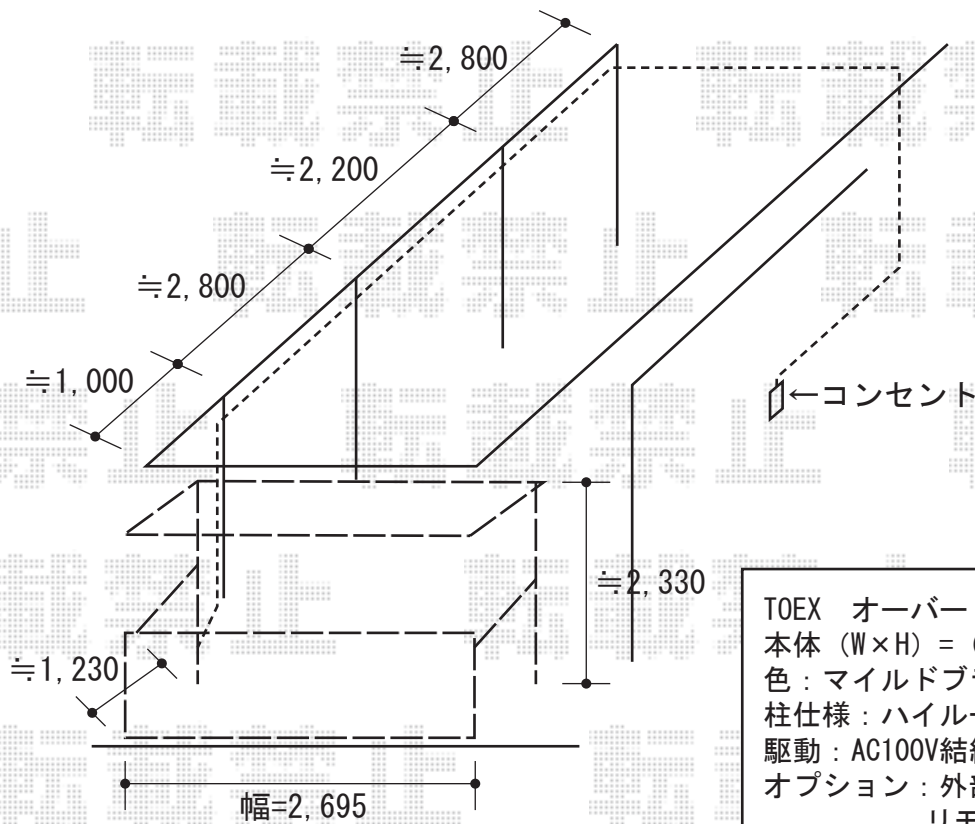

オーバードアR1型 電動式

TOEX オーバードアR1型 電動式
 本体 (W×H) = (2,950×1,000mm)
 色：マイルドブラック
 柱仕様：ハイルーフ仕様 (有効通過高 約2,150mm)
 駆動：AC100V結線用柱仕様
 オプション：外部押しボタンスイッチセット×1
 リモコン送信器MDC-3型 (追加用) ×1

現場状況や作図制限により概略図の内容と多少の違いが生じることがございます。
 施工時は、現場優先とさせて頂きたく思いますので、お立会い頂き、
 最終のご指示のほど、何卒、宜しくお願い致します。