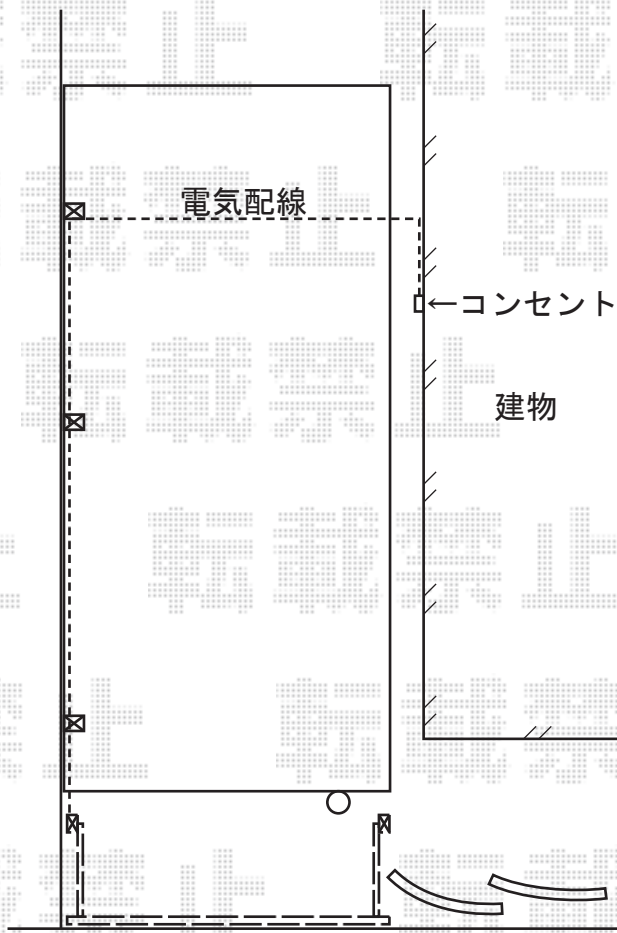

オーバードアR1型 電動式

TOEX オーバードアR1型 電動式
 本体 (W×H) = (2,950×1,000mm)
 色：マイルドブラック
 柱仕様：ハイルーフ仕様 (有効通過高 約2,150mm)
 駆動：AC100V結線用柱仕様
 オプション：外部押しボタンスイッチセット×1
 リモコン送信器MDC-3型 (追加用) ×1

現場状況や作図制限により概略図の内容と多少の違いが生じることがございます。
 施工時は、現場優先とさせて頂きたく思いますので、お立会い頂き、
 最終のご指示のほど、何卒、宜しくお願い致します。