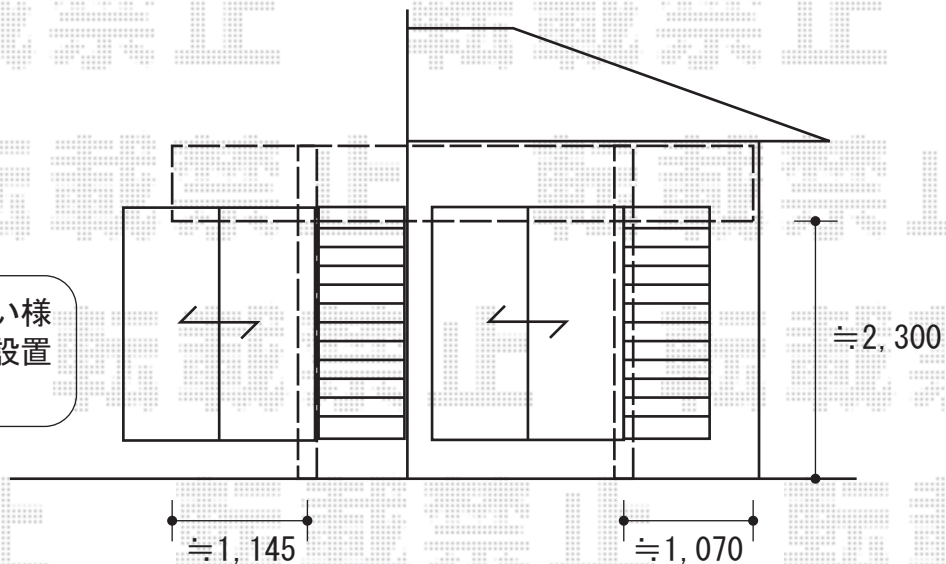

カーブポートシグマIII ワイド 積雪~30cm対応

サッシにかからない様
柱位置を移動して設置
致します

トステム カーブポートシグマIII ワイド 積雪~30cm対応
幅=5,443mm
奥行=4,980mm
色：オータムブラウン
屋根材：熱線吸収アクアポリカーボネート（ブルースモーク）
柱仕様：ロング柱23仕様（有効高 約2,300mm）
トステム 収納式物干し 標準 2本入
色：オータムブラウン