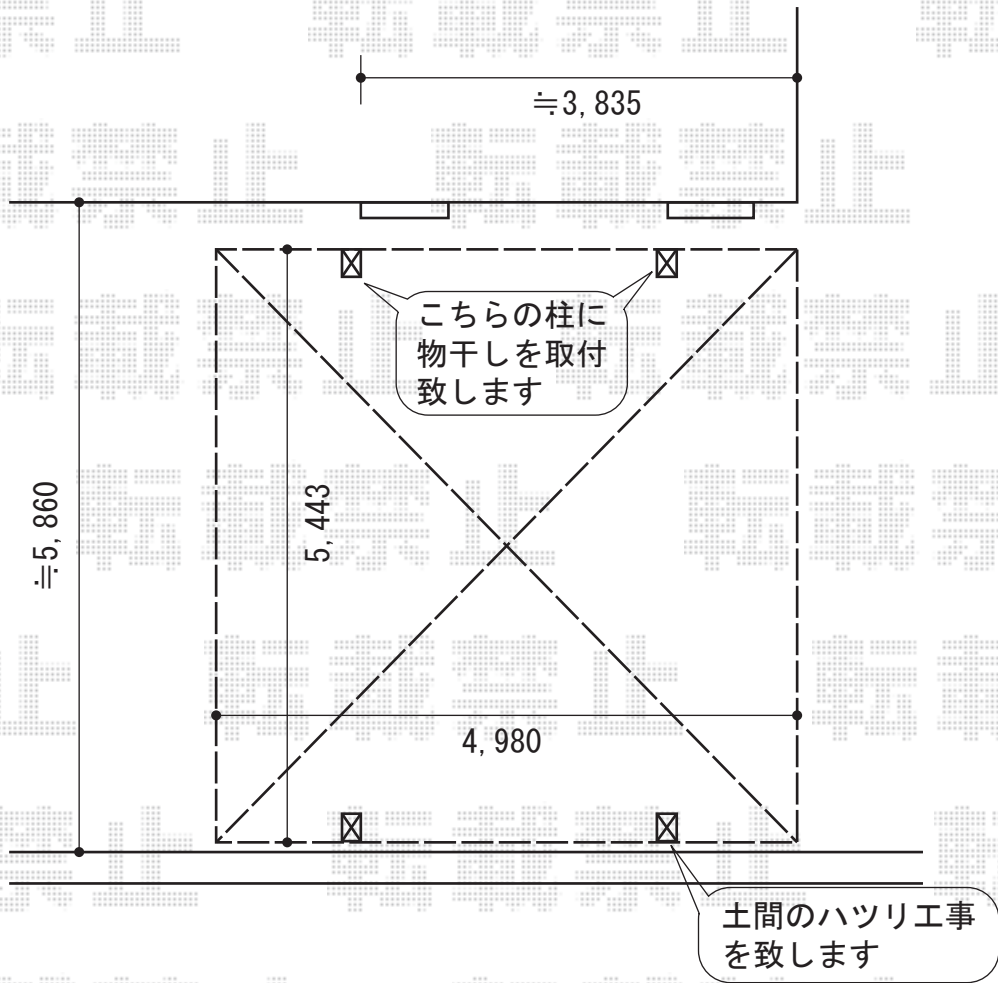

カーブポートシグマIII ワイド 積雪~30cm対応

サッシにかからない様
柱位置を移動して設置
致します

トステム カーブポートシグマIII ワイド 積雪~30cm対応
幅=5,443mm
奥行=4,980mm
色：オータムブラウン
屋根材：熱線吸収アクアポリカーボネート（ブルースモーク）
柱仕様：ロング柱23仕様（有効高 約2,300mm）
トステム 収納式物干し 標準 2本入
色：オータムブラウン