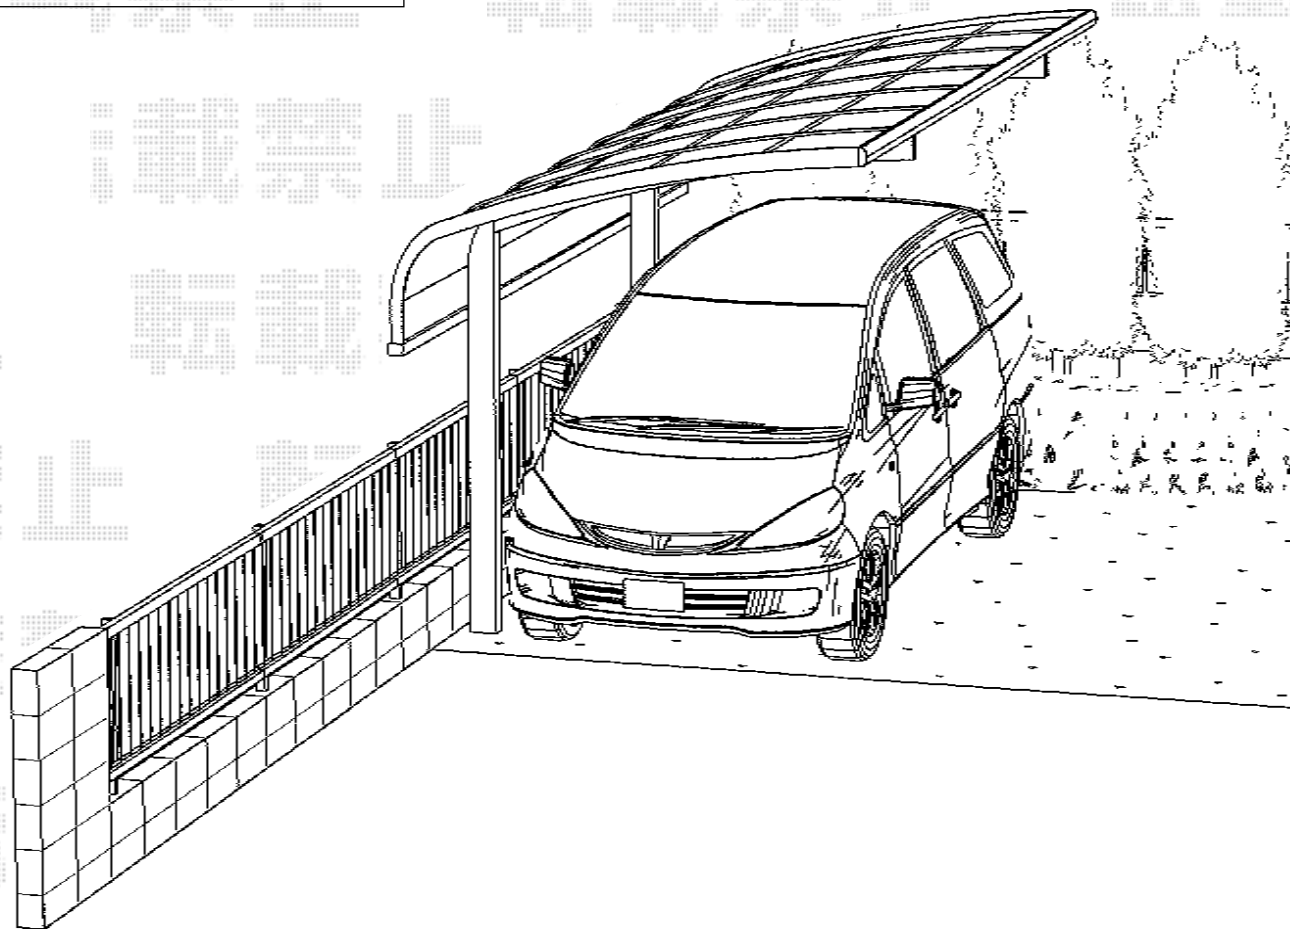

プレシオスポーツ アルファ 積雪～20cm対応

EX-SHOP プレシオスポーツ アルファ 積雪～20cm対応
幅=2,402mm
奥行=5,052mm
色：ノーブルステン
屋根材：熱線遮断ポリカーボネート（スカイブルーマット調）
柱仕様：ハイルーフ仕様（有効高 約2,355mm）

道路

現場状況や作図制限により概略図の内容と多少の違いが生じることがございます。
施工時は、現場優先とさせて頂きたく思いますので、お立会い頂き、
最終のご指示のほど、何卒、宜しくお願い致します。