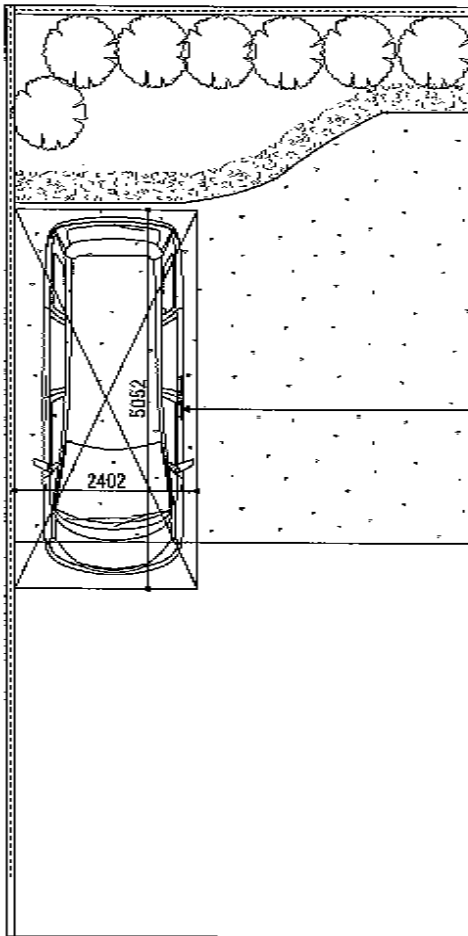

プレシオスポーツ アルファ 積雪～20cm対応

EX-SHOP プレシオスポーツ アルファ 積雪～20cm対応
幅=2,402mm
奥行=5,052mm
色：ノーブルステン
屋根材：熱線遮断ポリカーボネート（スカイブルーマット調）
柱仕様：ハイルーフ仕様（有効高 約2,355mm）

道路

現場状況や作図制限により概略図の内容と多少の違いが生じることがございます。
施工時は、現場優先とさせて頂きたく思いますので、お立会い頂き、
最終のご指示のほど、何卒、宜しくお願い致します。