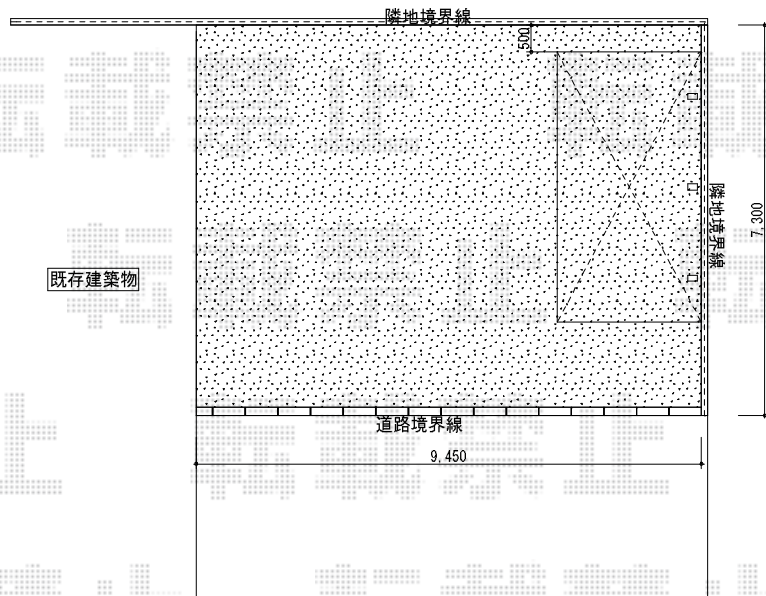

レイナキャップポート50 積雪～50cm対応

レイナキャップポート50 積雪～50cm対応
幅=2,702mm
奥行=5,052mm
色：プラチナステン
屋根材：ポリカーボネート（アースブルー）
柱仕様：標準柱仕様（有効高 約2,000mm）

現場状況や作図制限により概略図の内容と多少の違いが生じることがございます。
施工時は、現場優先とさせて頂きたく思いますので、お立会い頂き、
最終のご指示のほど、何卒、宜しくお願い致します。