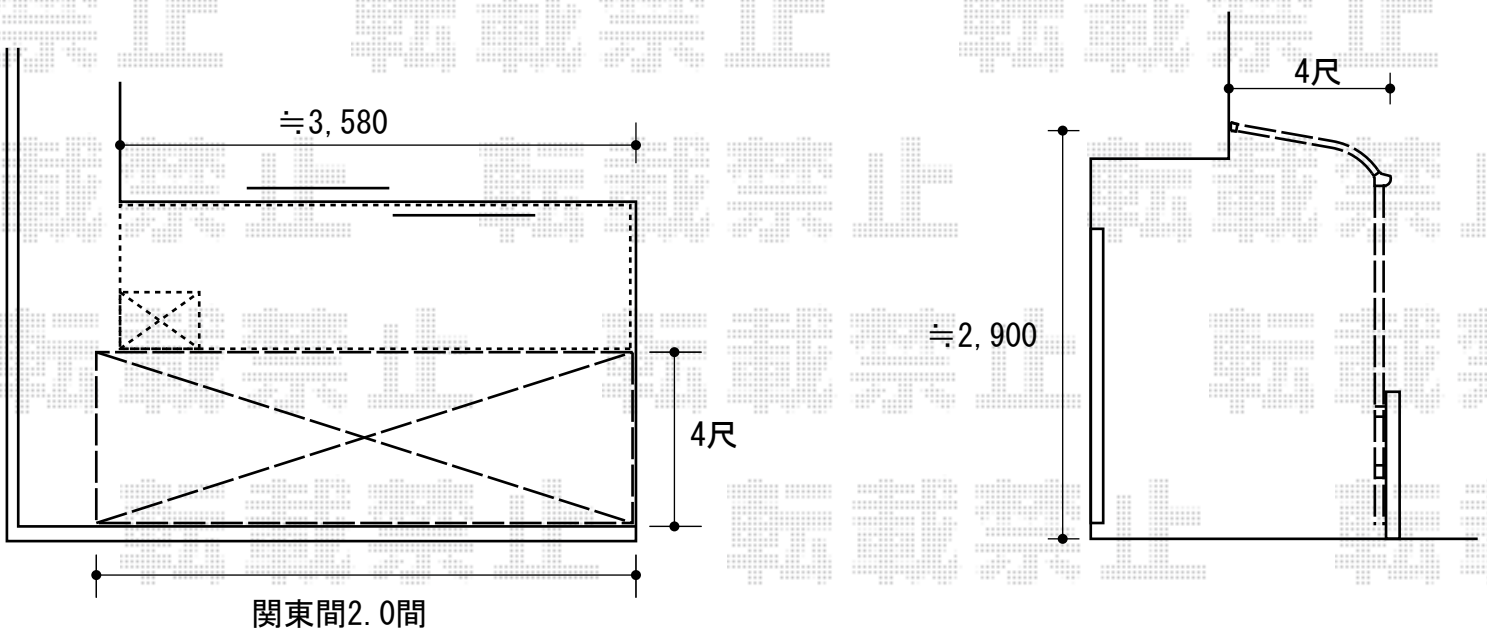

ライザーテラスII R型 屋根タイプ 単体 積雪～20cm対応

— 2Fバルコニー —

ライザーテラスII R型 屋根タイプ 単体 積雪～20cm対応  
間口=関東間2.0間（柱芯々3,440mm 屋根幅3,660mm）  
出幅=4尺（1,185mm）  
色：シャイングレー  
屋根材：ポリカーボネート（ブルースモーク）  
柱仕様：柱位置固定タイプ  
施工方法：上止め仕様

現場状況や作図制限により概略図の内容と多少の違いが生じることがございます。  
施工時は、現場優先とさせて頂きたく思いますので、お立会い頂き、  
最終のご指示のほど、何卒、宜しくお願い致します。