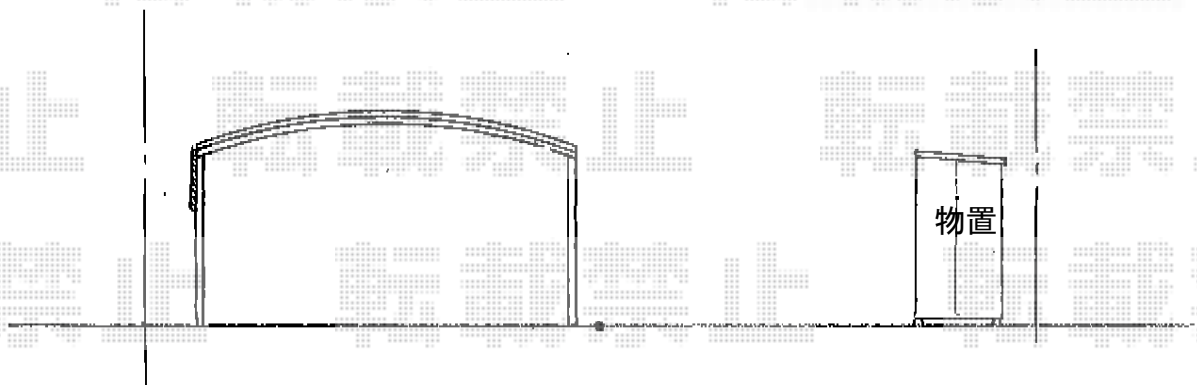

# カーポートシグマⅢ ワイド 積雪～30cm対応

トステム カーポートシグマⅢ ワイド 積雪～30cm対応  
 幅=5,140mm  
 奥行=4,980mm  
 色：オータムブラウン  
 屋根材：ポリカーボネート（ブラウン）  
 柱仕様：ロング柱23仕様（有効高 約2,300mm）

トステム サイドパネル1段（H500）【片側】  
 本体：50タイプ用/ロング柱23用  
 色：オータムブラウン  
 パネル材：ポリカーボネート（ブラウン）