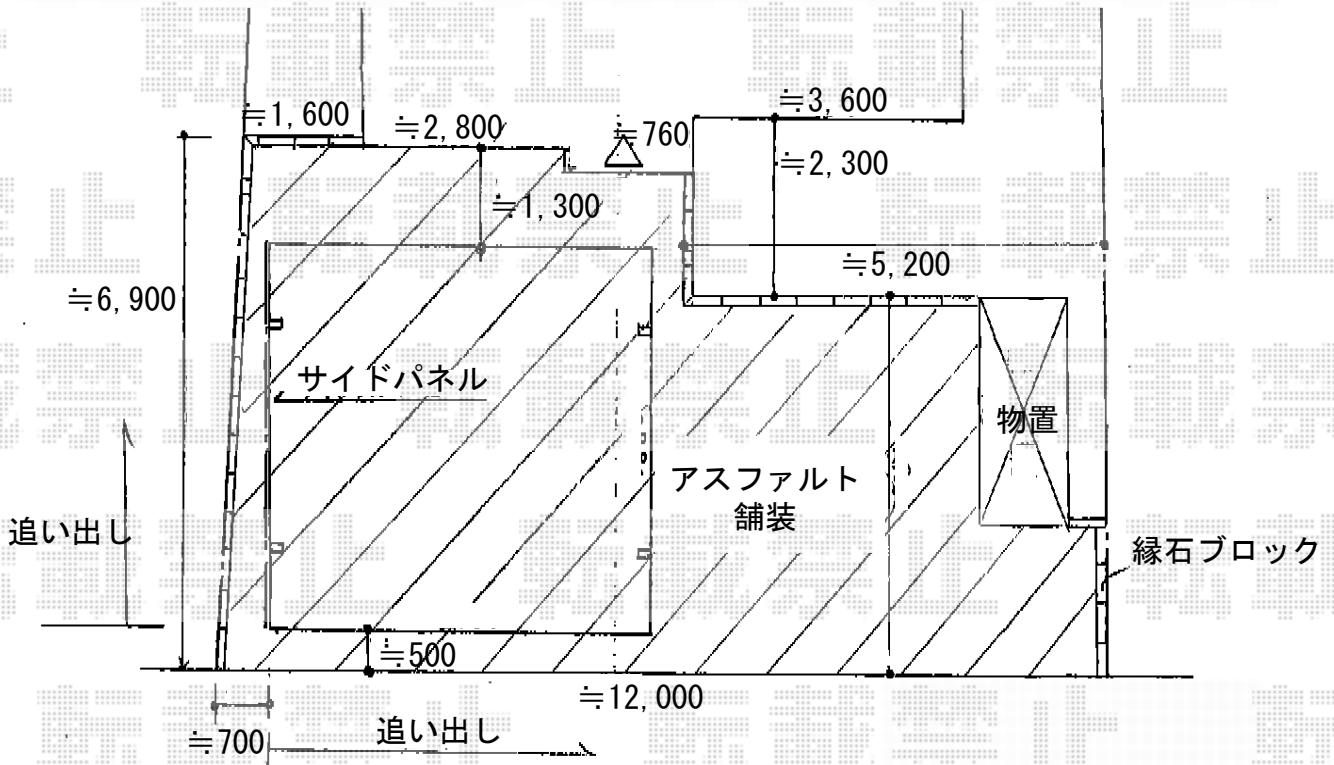

# カーポートシグマⅢ ワイド 積雪～30cm対応

トステム カーポートシグマⅢ ワイド 積雪～30cm対応  
 幅=5,140mm  
 奥行=4,980mm  
 色：オータムブラウン  
 屋根材：ポリカーボネート（ブラウン）  
 柱仕様：ロング柱23仕様（有効高 約2,300mm）

トステム サイドパネル1段（H500）【片側】  
 本体：50タイプ用/ロング柱23用  
 色：オータムブラウン  
 パネル材：ポリカーボネート（ブラウン）