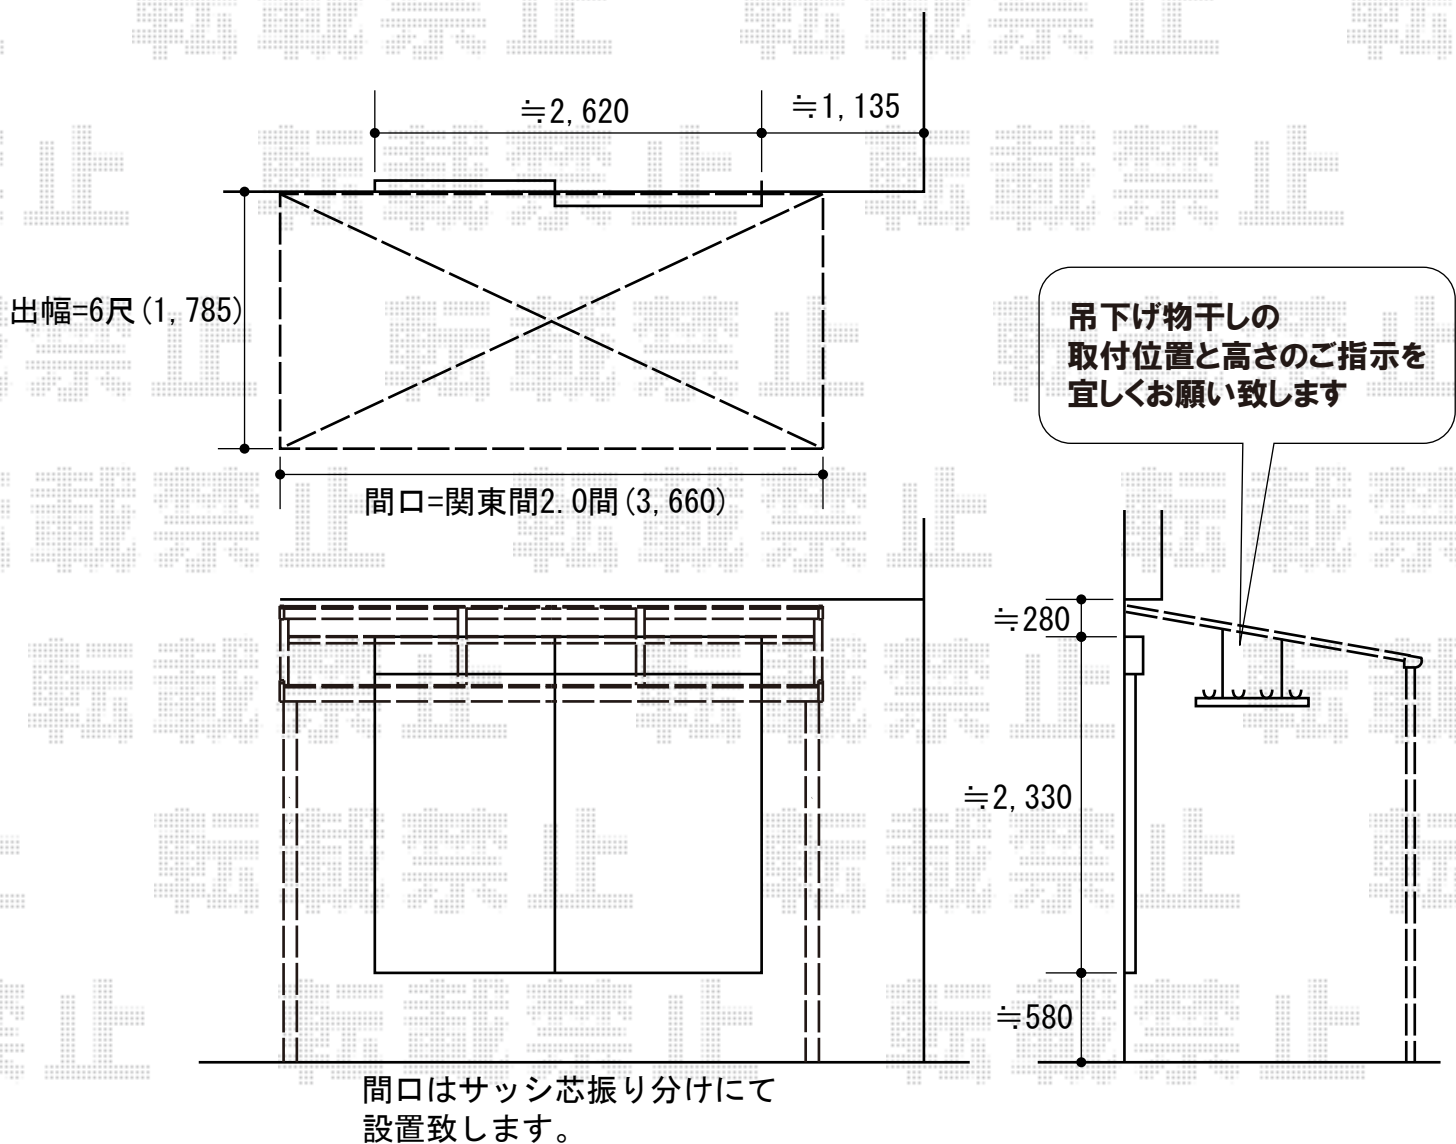

ライザーテラスII F型 テラスタイプ 単体 積雪～20cm対応

ライザーテラスII F型 テラスタイプ 単体 積雪～20cm対応  
 間口=関東間2.0間 (柱芯々3,440mm 屋根幅3,660mm)  
 出幅=6尺 (1,785mm)  
 色：シャイングレー  
 屋根材：ポリカーボネート (ブルースモーク)  
 柱仕様：柱位置固定タイプ (ロング柱)  
 施工方法：上止め

吊り下げ物干し ロング 標準タイプ ×2  
 色：シャイングレー