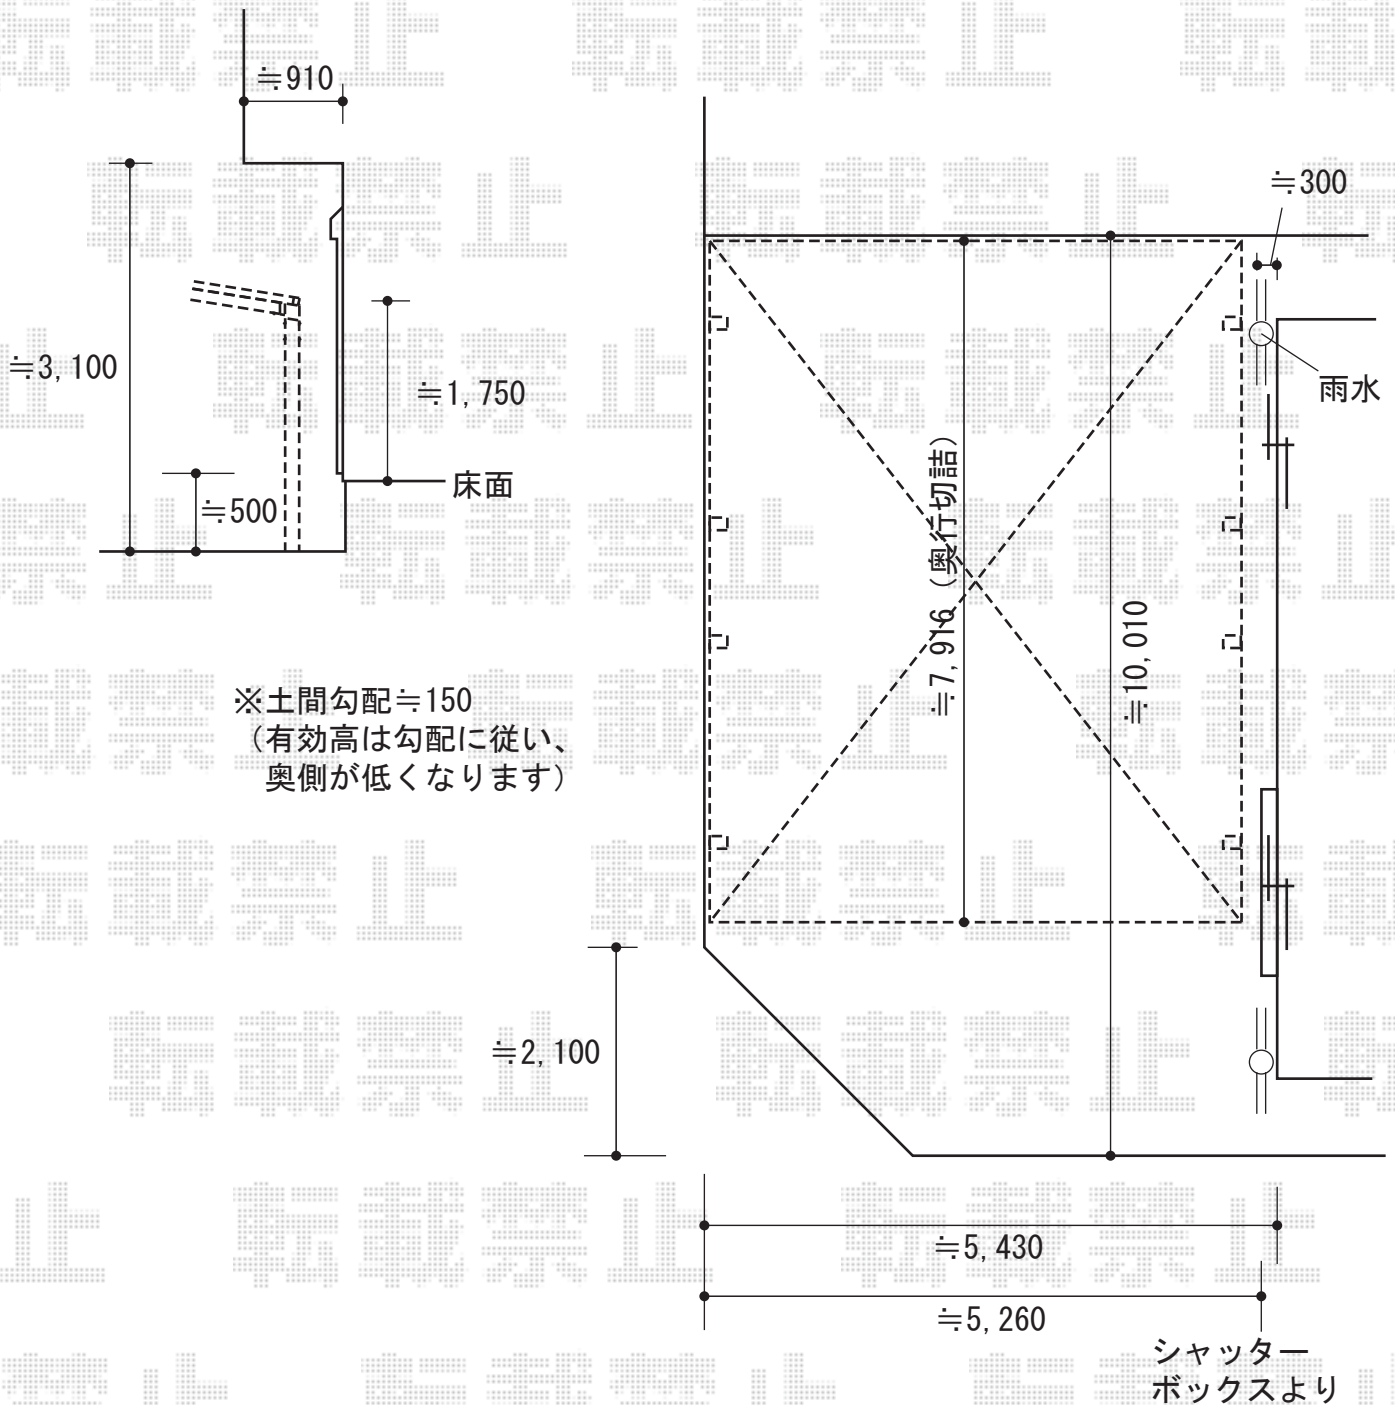

カーポート・テラス屋根

YKK AP レイナツインポート 縦連棟 積雪 ~ 20 cm対応
 幅 $=5,097$ mm
 奥行 $=10,064$ mm
 色：カームブラック【仮】
 屋根材：ポリカーボネート（トーマイマット/すりガラス調）
 柱仕様：ハイルーフ仕様（有効高 約 $2,355$ mm）

現場状況や作図制限により概略図の内容と多少の違いが生じることがございます。
 施工時は、現場優先とさせて頂きたく思いますので、お立会い頂き、
 最終のご指示のほど、何卒、宜しくお願い致します。