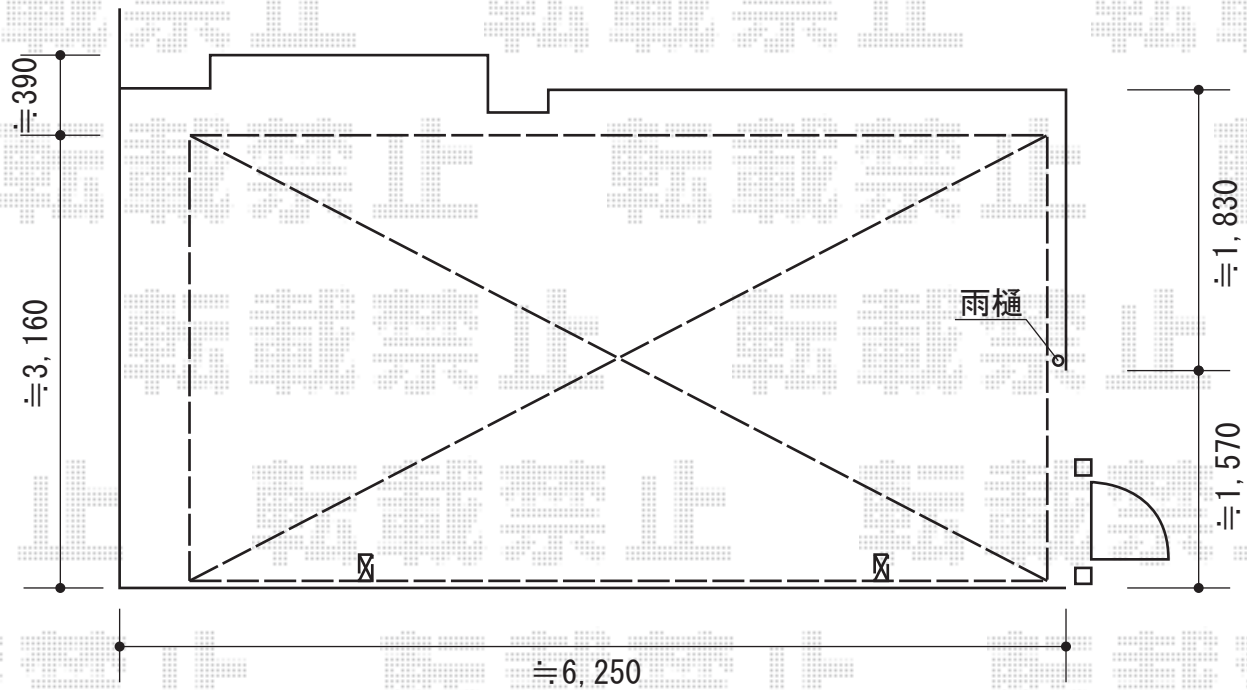

カーブポートシグマⅢ 積雪～30cm対応

トステム カーブポートシグマⅢ 積雪～30cm対応  
 幅=2,701mm  
 奥行=5,686mm  
 色：シャイングレー  
 屋根材：ポリカーボネート（ブルースモーク）  
 柱仕様：ロング柱23仕様（有効高 約2,300mm）

現場状況や作図制限により概略図の内容と多少の違いが生じることがございます。  
 施工時は、現場優先とさせて頂きたく思いますので、お立会い頂き、  
 最終のご指示のほど、何卒、宜しくお願い致します。