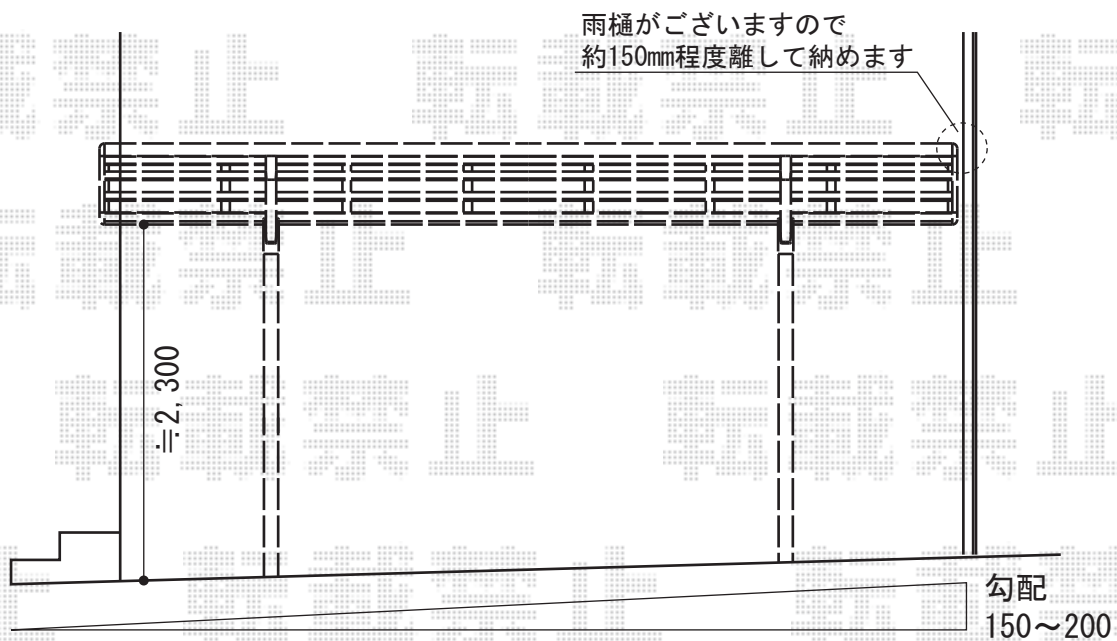

カーブポートシグマⅢ 積雪～30cm対応

トステム カーブポートシグマⅢ 積雪～30cm対応  
 幅=2,701mm  
 奥行=5,686mm  
 色：シャイングレー  
 屋根材：ポリカーボネート（ブルースモーク）  
 柱仕様：ロング柱23仕様（有効高 約2,300mm）

現場状況や作図制限により概略図の内容と多少の違いが生じることがございます。  
 施工時は、現場優先とさせて頂きたく思いますので、お立会い頂き、  
 最終のご指示のほど、何卒、宜しくお願い致します。