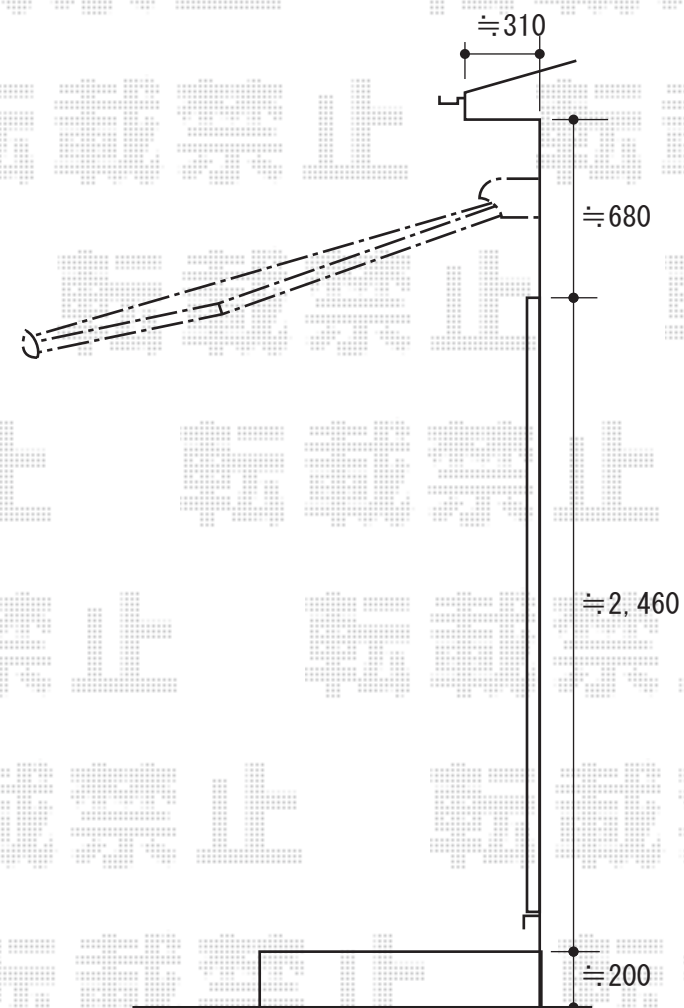

## 彩鳥C型 ボックスタイプ 手動式

オーニング間口：1.5間  
(サッシ振り分けで設置)

トステム 彩鳥C型 ボックスタイプ 手動式  
間口=1.5間 (2,730mm)  
出幅=2,000mm  
本体色：ホワイト  
キャンバス色：ポリエステル (ストライプベージュ)  
駆動：外観右  
クランクハンドル：1500タイプ

現場状況や作図制限により概略図の内容と多少の違いが生じることがございます。  
施工時は、現場優先とさせて頂きたく思いますので、お立会い頂き、  
最終のご指示のほど、何卒、宜しくお願い致します。