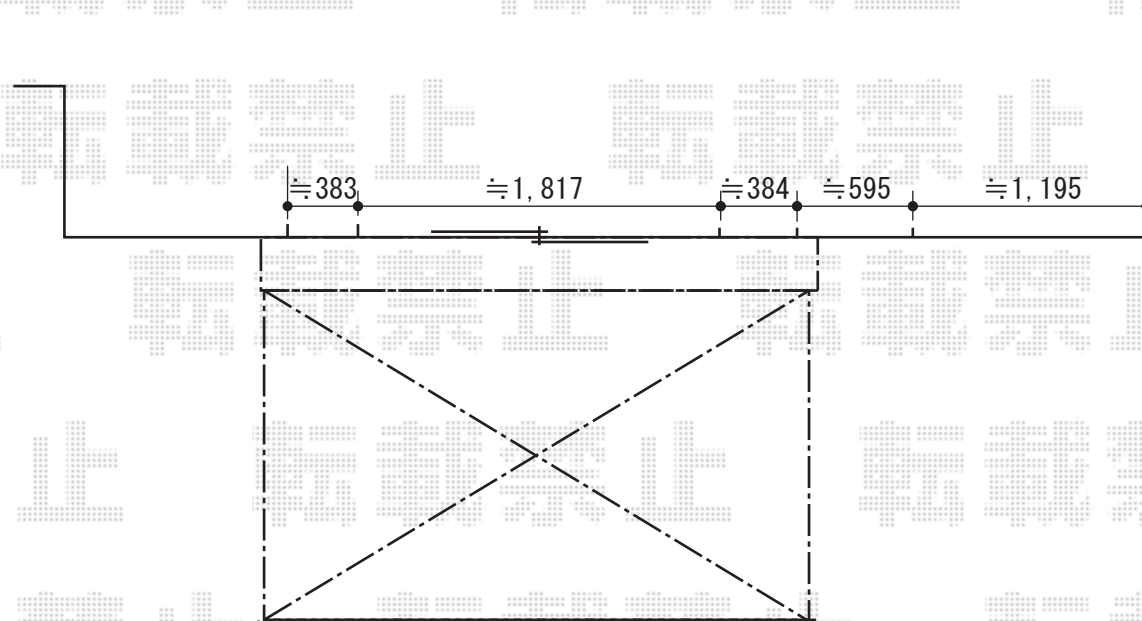

## 彩鳥C型 ボックスタイプ 手動式

オーニング間口：1.5間  
(サッシ振り分けで設置)

トステム 彩鳥C型 ボックスタイプ 手動式  
間口=1.5間 (2,730mm)  
出幅=2,000mm  
本体色：ホワイト  
キャンバス色：ポリエステル (ストライプベージュ)  
駆動：外観右  
クランクハンドル：1500タイプ

現場状況や作図制限により概略図の内容と多少の違いが生じることがございます。  
施工時は、現場優先とさせて頂きたく思いますので、お立会い頂き、  
最終のご指示のほど、何卒、宜しくお願い致します。