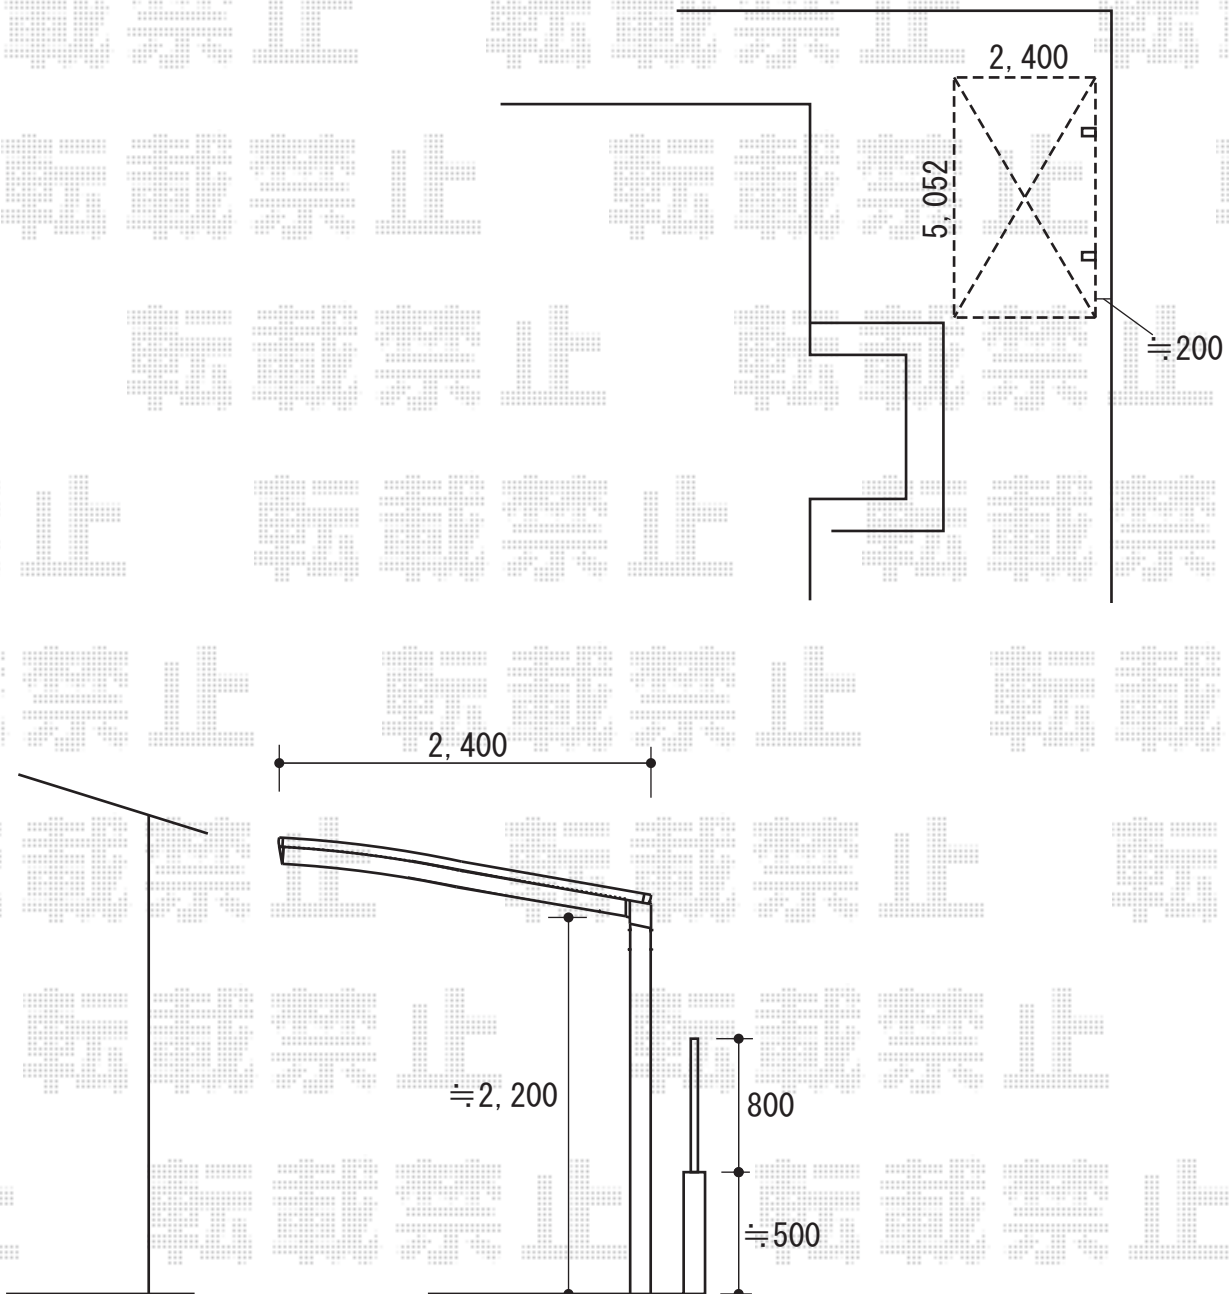

プレシオスポーツ 積雪～20cm対応

EX-SHOP プレシオスポーツ 積雪～20cm対応  
幅=2,400mm  
奥行=5,052mm  
色：チャコールブラック  
屋根材：ポリカーボネート（スカイブルー）  
柱仕様：ハイルーフ仕様（有効高 約2,355mm）

現場状況や作図制限により概略図の内容と多少の違いが生じることがございます。  
施工時は、現場優先とさせていただきますので、お立会い頂き、  
最終のご指示のほど、何卒、宜しくお願い致します。