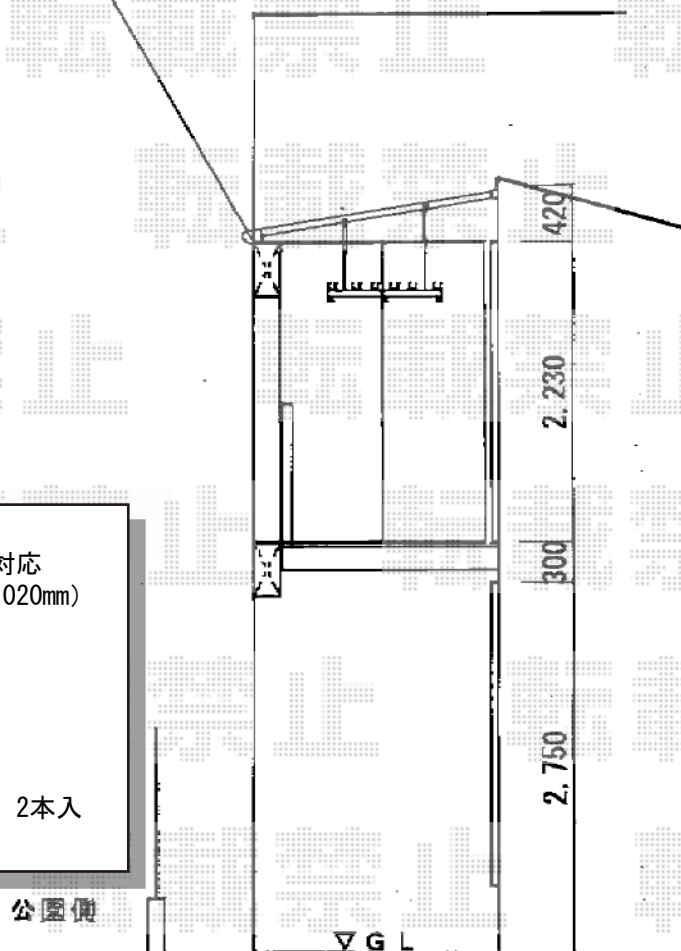

テラス既設梁上にアングル固定致します

トステム アクトステージA型 太格子 単体 両袖納まり  
 間口=関東間2.0間 (3,650mm)  
 出幅=6尺 (1,785mm)  
 色：オータムブラウン  
 床材：木目 (塩ビデッキボード)  
 柱仕様：両袖納まり (柱無し)  
 追加部材：戸袋逃げ柱  
 追加部材：雨受け部材

トステム ライザーテラスII F型  
 アクトステージ接続タイプ 単体 積雪~20cm対応  
 間口=関東間2.0間 (柱芯々3,650mm 屋根幅4,020mm)  
 出幅=6尺 (1,785mm)  
 色：オータムブラウン  
 屋根材：ポリカーボネート (ブルースモーク)  
 柱仕様：両袖納まり (柱無し)  
 施工方法：下止め仕様  
 トステム 吊り下げ物干し ワイド (標準) 2本入  
 色：オータムブラウン

公園側

現場状況や作図制限により概略図の内容と多少の違いが生じることがございます。  
 施工時は、現場優先とさせて頂きたく思いますので、お立会い頂き、  
 最終のご指示のほど、何卒、宜しくお願い致します。