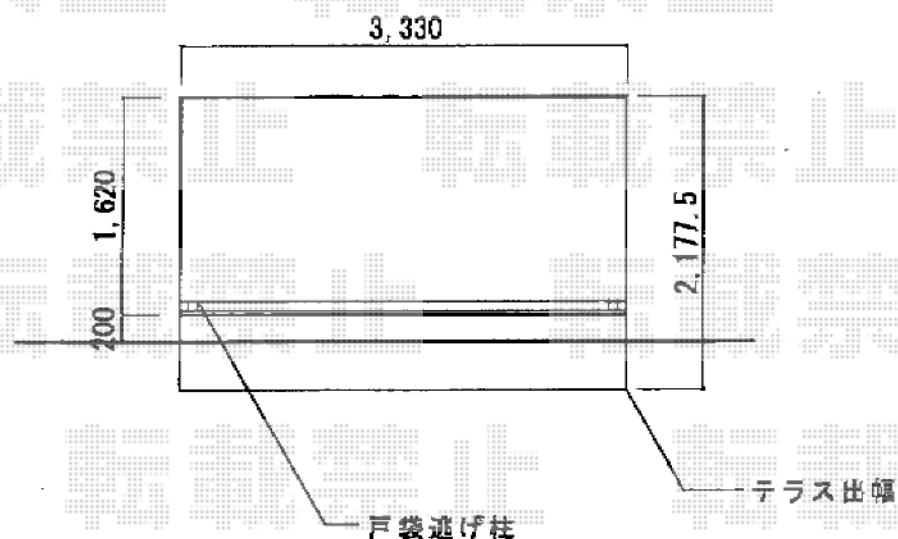

バルコニー・バルコニー屋根

テラス既設梁上にアングル固定致します

トステム アクトステージA型 太格子 単体 両袖納まり
 間口=関東間2.0間 (3,650mm)
 出幅=6尺 (1,785mm)
 色：オータムブラウン
 床材：木目 (塩ビデッキボード)
 柱仕様：両袖納まり (柱無し)
 追加部材：戸袋逃げ柱
 追加部材：雨受け部材

トステム ライザーテラスII F型
 アクトステージ接続タイプ 単体 積雪~20cm対応
 間口=関東間2.0間 (柱芯々3,650mm 屋根幅4,020mm)
 出幅=6尺 (1,785mm)
 色：オータムブラウン
 屋根材：ポリカーボネート (ブルースモーク)
 柱仕様：両袖納まり (柱無し)
 施工方法：下止め仕様
 トステム 吊り下げ物干し ワイド (標準) 2本入
 色：オータムブラウン