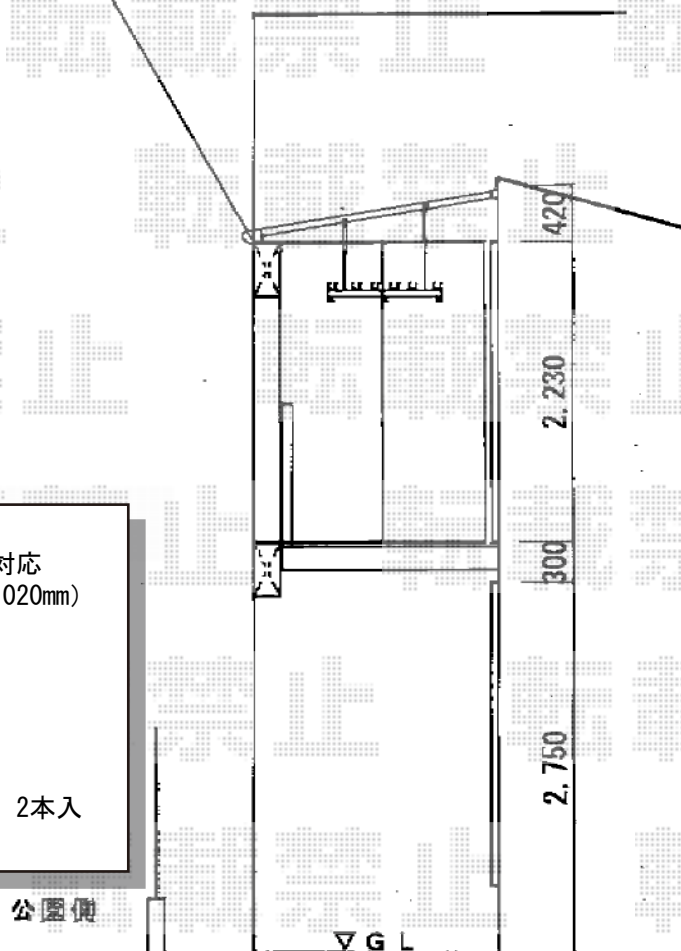

バルコニー・バルコニー屋根

テラス既設梁上にアングル固定致します

トステム アクトステージA型 太格子 単体 両袖納まり
 間口=関東間2.0間 (3,650mm)
 出幅=6尺 (1,785mm)
 色：オータムブラウン
 床材：木目 (塩ビデッキボード)
 柱仕様：両袖納まり (柱無し)
 追加部材：戸袋逃げ柱
 追加部材：雨受け部材

トステム ライザーテラスII F型
 アクトステージ接続タイプ 単体 積雪~20cm対応
 間口=関東間2.0間 (柱芯々3,650mm 屋根幅4,020mm)
 出幅=6尺 (1,785mm)
 色：オータムブラウン
 屋根材：ポリカーボネート (ブルースモーク)
 柱仕様：両袖納まり (柱無し)
 施工方法：下止め仕様
 トステム 吊り下げ物干し ワイド (標準) 2本入
 色：オータムブラウン

現場状況や作図制限により概略図の内容と多少の違いが生じることがございます。
 施工時は、現場優先とさせて頂きたく思いますので、お立会い頂き、
 最終のご指示のほど、何卒、宜しくお願い致します。