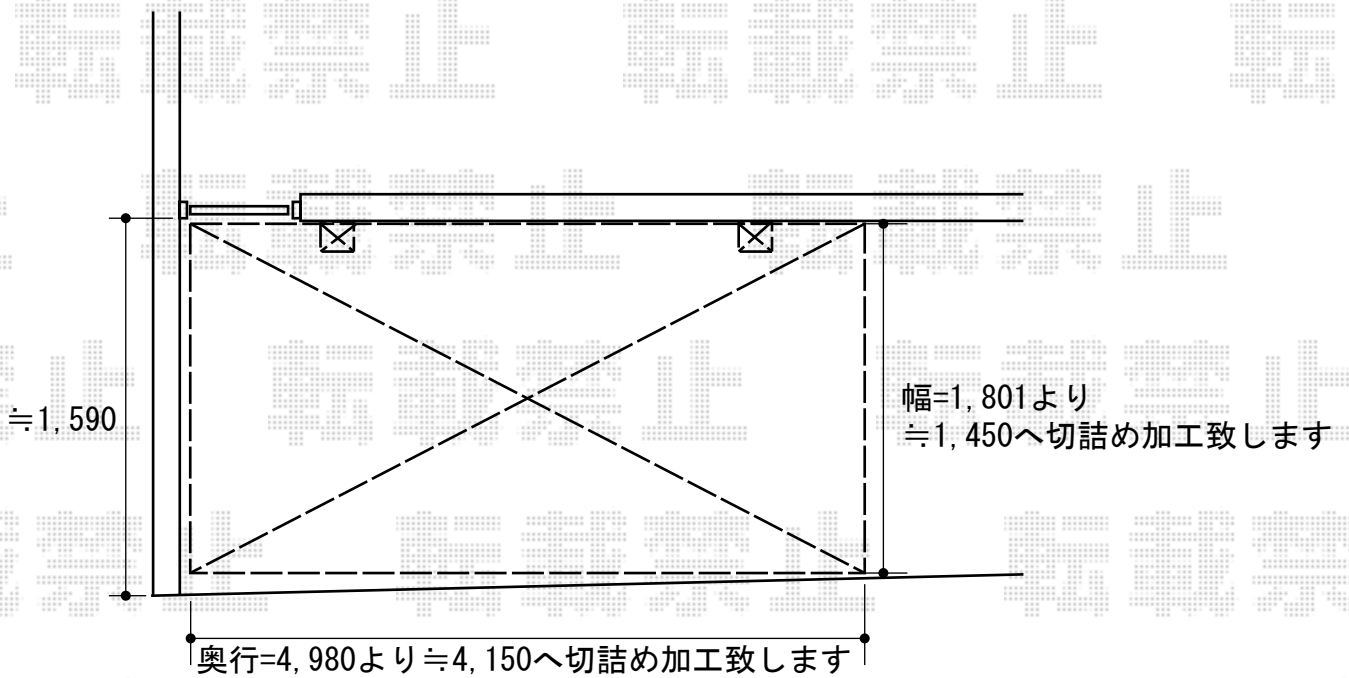

カーブポートシグマIII ミニ 積雪～30cm対応

カーブポートシグマIII ミニ 積雪～30cm対応

幅=1,801mm

奥行=4,980mm

色：シャイングレー

屋根材：熱線吸収アクアポリカーボネート（ブルースモーク）

柱仕様：標準柱仕様（有効高 約1,812mm）

現場状況や作図制限により概略図の内容と多少の違いが生じることがございます。
施工時は、現場優先とさせて頂きたく思いますので、お立会い頂き、
最終のご指示のほど、何卒、宜しくお願い致します。