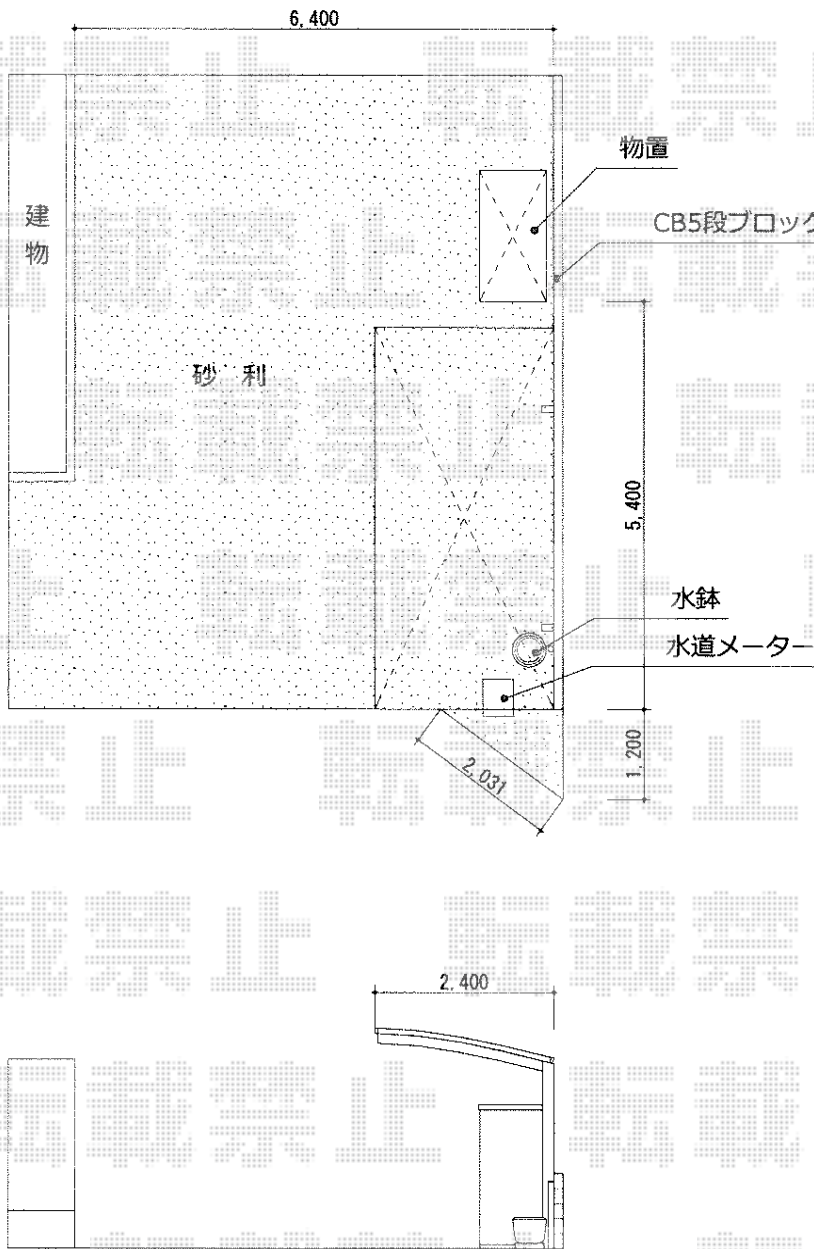

プレシオスポート 積雪～20cm対応

EX-SHOP プレシオスポート 積雪～20cm対応

幅=2,400mm

奥行=5,052mm

色：ノーブルステン

屋根材：熱線遮断ポリカーボネート（スカイブルーマット調）

柱仕様：ハイルーフ仕様（有効高 約2,355mm）

現場状況や作図制限により概略図の内容と多少の違いが生じることがございます。
施工時は、現場優先とさせて頂きたく思いますので、お立会い頂き、
最終のご指示のほど、何卒、宜しくお願い致します。