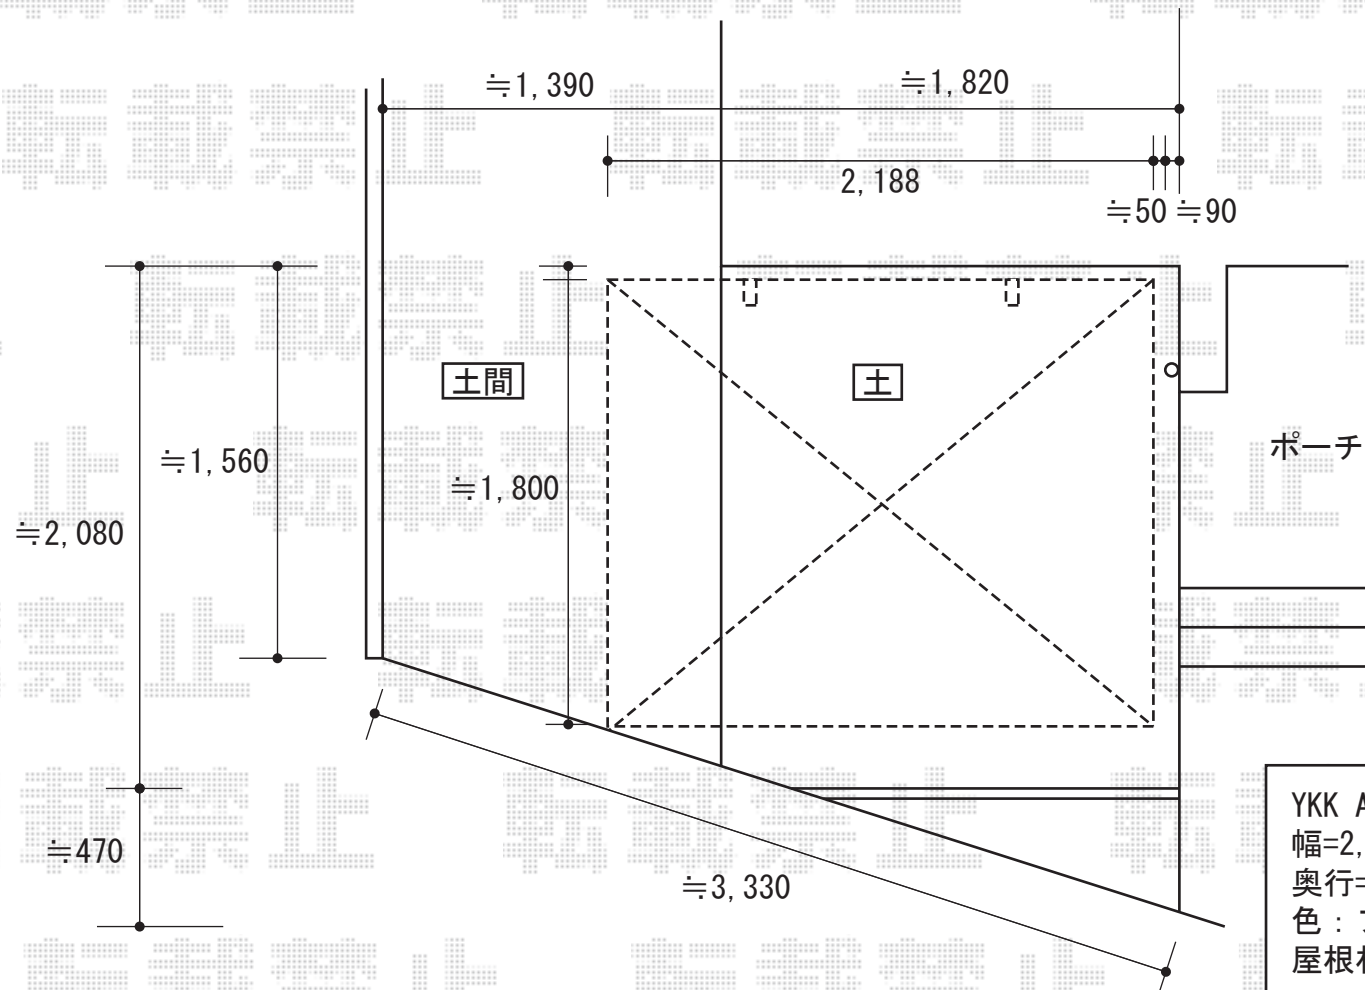

レイナポート ミニ 積雪~20cm対応

YKK AP レйнаポート ミニ 積雪~20cm対応
幅=2,100mm
奥行=2,188mm
色：プラチナステン
屋根材：熱線遮断ポリカーボネート
(アースブルーマット調)
柱仕様：標準柱仕様 (有効高 約1,814mm)

現場状況や作図制限により概略図の内容と多少の違いが生じることがございます。
施工時は、現場優先とさせて頂きたく思いますので、お立会い頂き、
最終のご指示のほど、何卒、宜しくお願い致します。