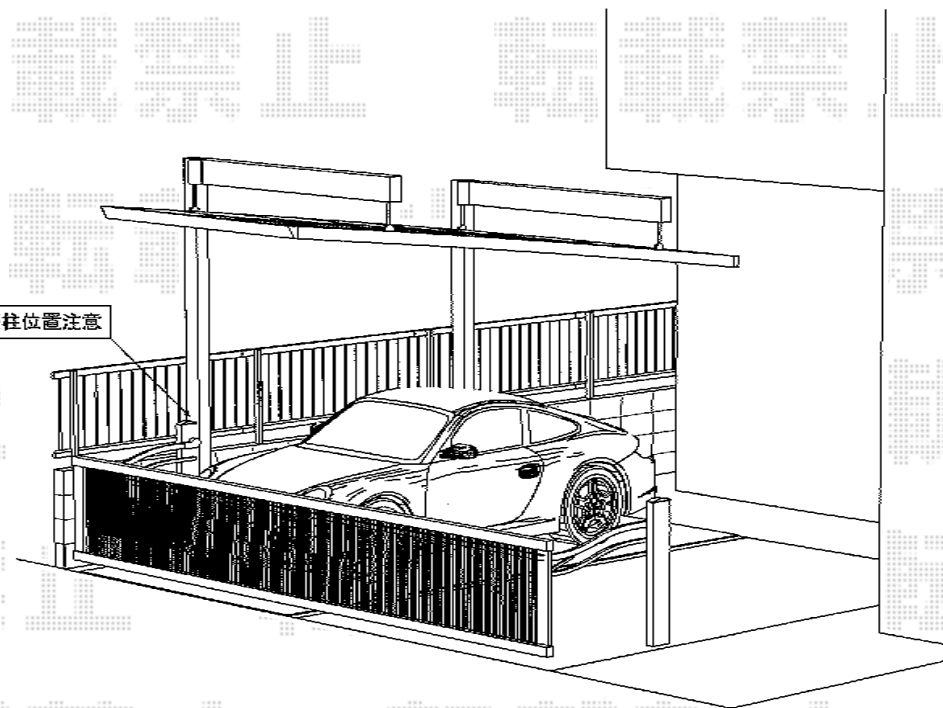

四国化成 マイポート FX 積雪～20cm対応
幅=2,466mm
奥行=5,006mm
色：ステン+ニューセピアグレー
屋根材：熱線遮断ポリカーボネート（グレースモーク）
柱仕様：延長柱（有効高 約2,340mm）

※柱位置注意

現場状況や作図制限により概略図の内容と多少の違いが生じることがございます。
施工時は、現場優先とさせて頂きたく思いますので、お立会い頂き、
最終のご指示のほど、何卒、宜しくお願い致します。