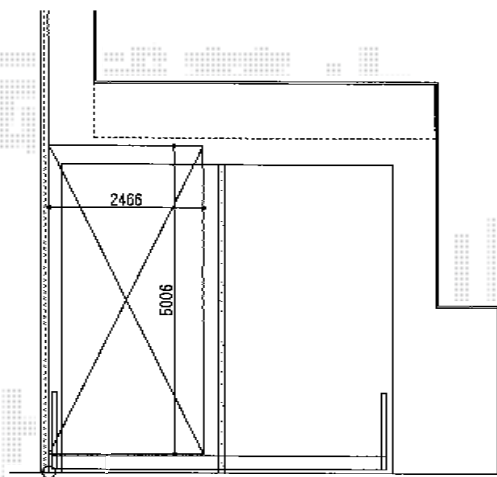

四国化成 マイポート FX 積雪～20cm対応
幅=2,466mm
奥行=5,006mm
色：ステン+ニューセピアグレー
屋根材：熱線遮断ポリカーボネート（グレースモーク）
柱仕様：延長柱（有効高 約2,340mm）

※柱位置注意

現場状況や作図制限により概略図の内容と多少の違いが生じることがございます。
施工時は、現場優先とさせて頂きたく思いますので、お立会い頂き、
最終のご指示のほど、何卒、宜しくお願い致します。