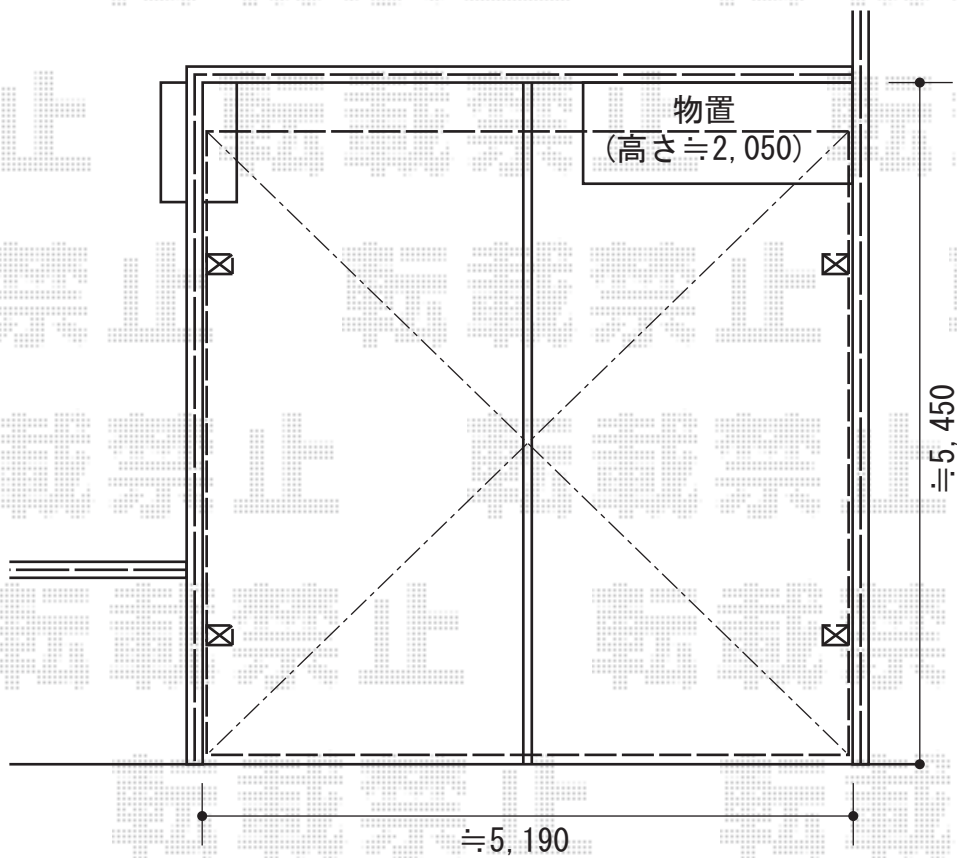

カーポート・オーニング

トステム 彩鳥C型 ボックスタイプ 手動式
間口=1.0間 (1,820mm)
出幅=1,250mm
本体色：ブラック
キャンバス色：ポリエステル
(ブリティッシュグリーン)
駆動：外観右側
クランクハンドル：1500

トステム カーポートシグマIII
ワイド 積雪~30cm対応
幅=5,140mm
奥行=4,980mm
色：ブラック
屋根材：ポリカーボネート (ブルースモーク)
柱仕様：ロング柱23仕様 (有効高 約2,300mm)