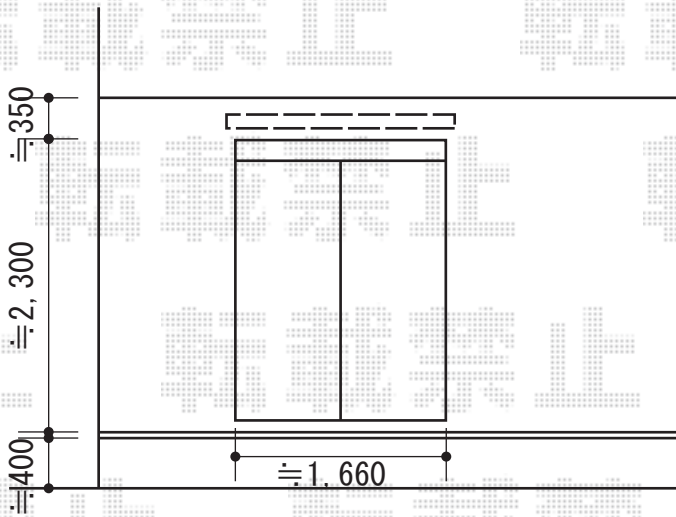

カーポート・オーニング

トステム 彩鳥C型 ボックスタイプ 手動式
間口=1.0間 (1,820mm)
出幅=1,250mm
本体色：ブラック
キャンバス色：ポリエステル
(ブリティッシュグリーン)
駆動：外観右側
クランクハンドル：1500

トステム カーポートシグマIII
ワイド 積雪~30cm対応
幅=5,140mm
奥行=4,980mm
色：ブラック
屋根材：ポリカーボネート (ブルースモーク)
柱仕様：ロング柱23仕様 (有効高 約2,300mm)

現場状況や作図制限により概略図の内容と多少の違いが生じることがございます。
施工時は、現場優先とさせて頂きたく思いますので、お立会い頂き、
最終のご指示のほど、何卒、宜しくお願い致します。

EX-SHOP
HTTP://WWW.EX-SHOP.NET

担当：沼