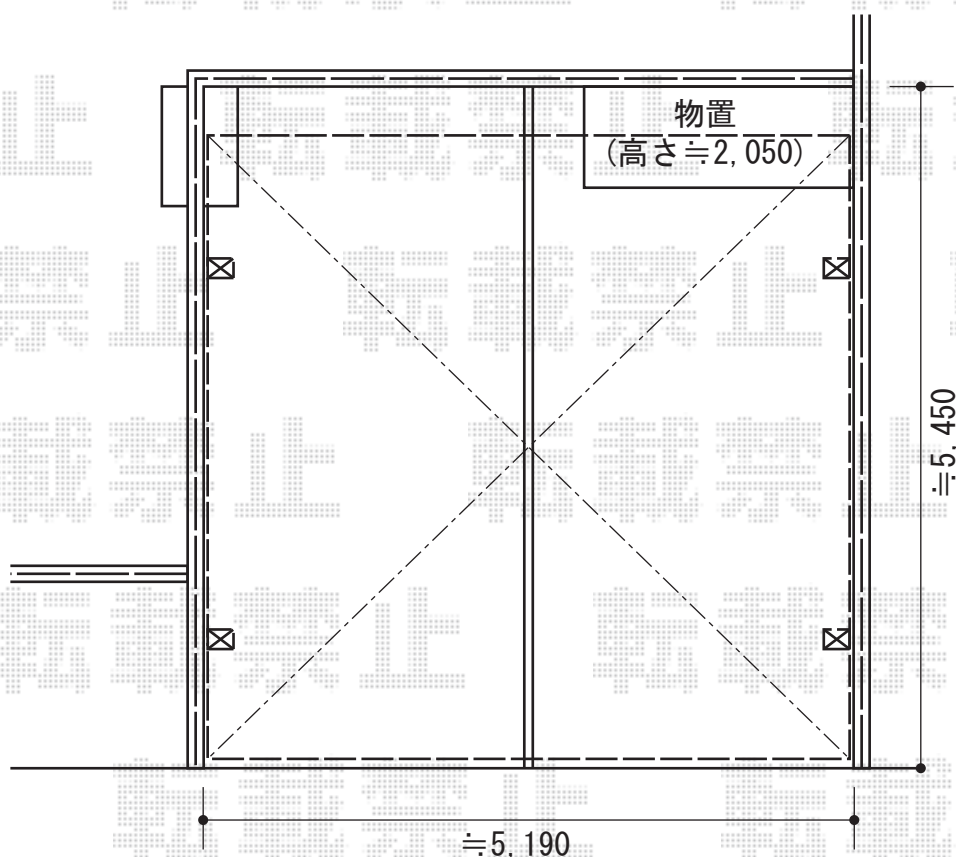

カーポート・オーニング

トステム 彩鳥C型 ボックスタイプ 手動式
間口=1.0間 (1,820mm)
出幅=1,250mm
本体色：ブラック
キャンバス色：ポリエステル
(ブリティッシュグリーン)
駆動：外観右側
クランクハンドル：1500

トステム カーポートシグマIII
ワイド 積雪~30cm対応
幅=5,140mm
奥行=4,980mm
色：ブラック
屋根材：ポリカーボネート (ブルースモーク)
柱仕様：ロング柱23仕様 (有効高 約2,300mm)