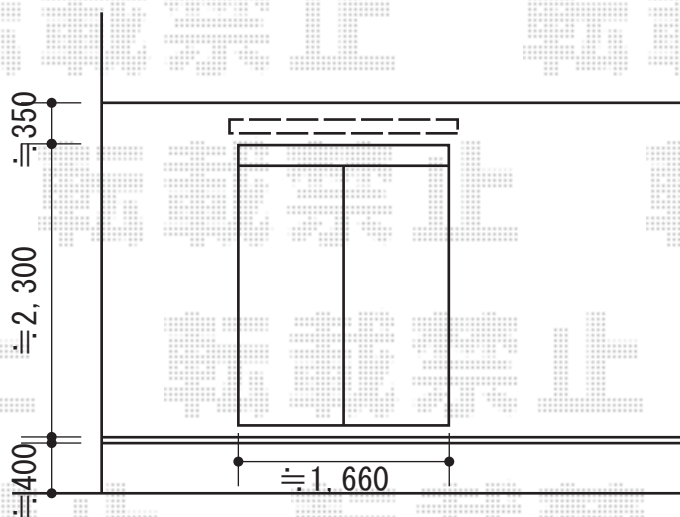

カーポート・オーニング

トステム 彩鳥C型 ボックスタイプ 手動式
間口=1.0間 (1,820mm)
出幅=1,250mm
本体色：ブラック
キャンバス色：ポリエステル
(ブリティッシュグリーン)
駆動：外観右側
クランクハンドル：1500

トステム カーポートシグマIII
ワイド 積雪~30cm対応
幅=5,140mm
奥行=4,980mm
色：ブラック
屋根材：ポリカーボネート (ブルースモーク)
柱仕様：ロング柱23仕様 (有効高 約2,300mm)