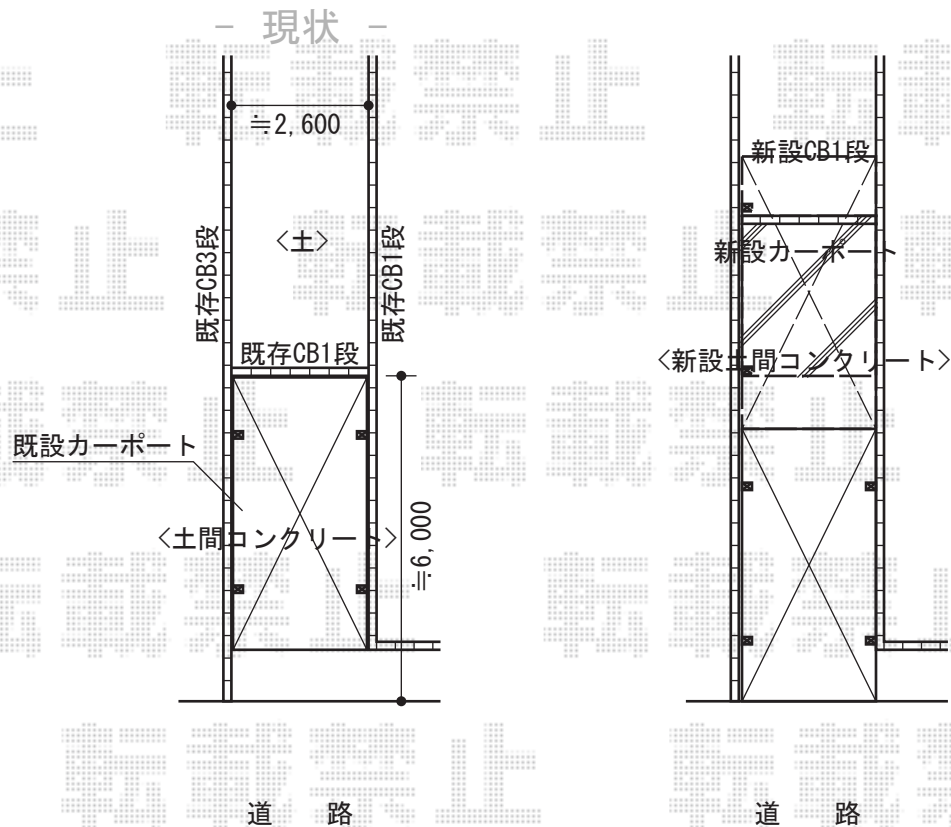

プレシオスポート 積雪～20cm対応

EX-SHOP プレシオスポート 積雪～20cm対応

幅=2,700mm

奥行=5,052mm

色：チャコールブラック

屋根材：熱線遮断ポリカーボネート（スカイブルーマット調）

柱仕様：標準柱仕様（有効高 約1,800mm）

EX-SHOP 収納式物干しセット 2本入

色：チャコールブラック

現場状況や作図制限により概略図の内容と多少の違いが生じることがございます。

施工時は、現場優先とさせて頂きたく思いますので、お立会い頂き、

最終のご指示のほど、何卒、宜しくお願い致します。