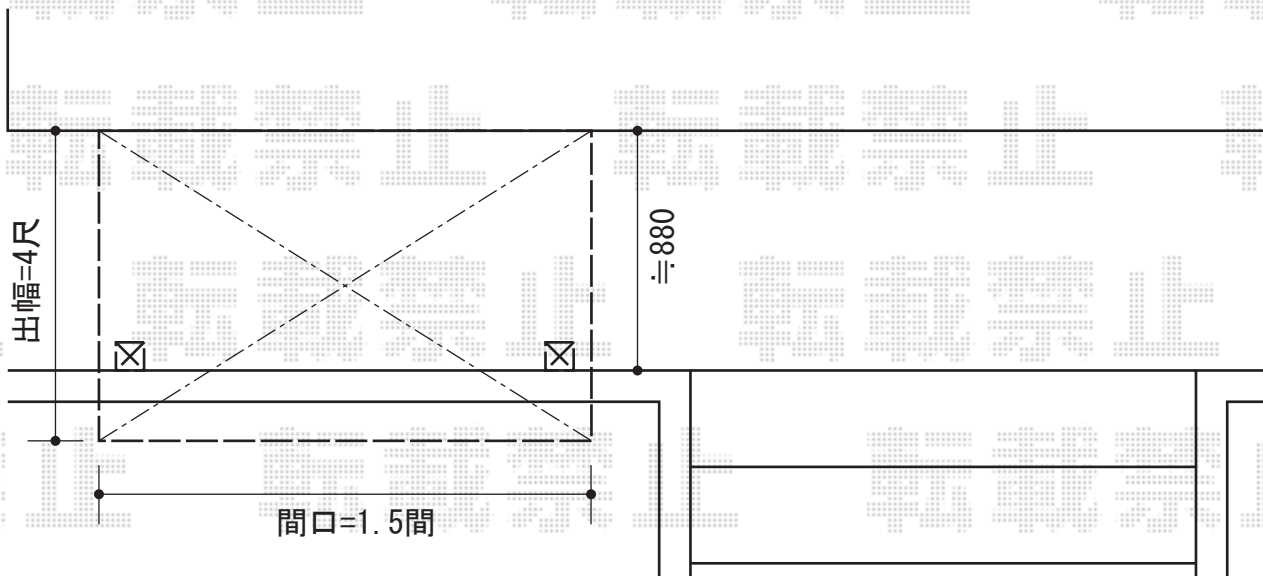

ライザーテラスII F型 単体 テラスタイプ 積雪~20cm対応

トステム

ライザーテラスII F型 単体 テラスタイプ 積雪~20cm対応

間口=関東間1.5間 (柱芯々2,530mm 屋根幅2,750mm)

出幅=4尺 (1,185mm)

色: シャイングレー

屋根材: 熱線吸収アクアポリカーボネート

(ブルースモーク)

柱仕様: 柱奥行移動タイプ/ロング柱

施工方法: 上止め仕様

トステム 吊下げ式物干し 標準 2本入

長さ: ロングタイプ

色: シャイングレー

現場状況や作図制限により概略図の内容と多少の違いが生じることがございます。  
施工時は、現場優先とさせて頂きたく思いますので、お立会い頂き、  
最終のご指示のほど、何卒、宜しくお願い致します。

EX-SHOP  
HTTP://WWW.EX-SHOP.NET

担当: 大辻