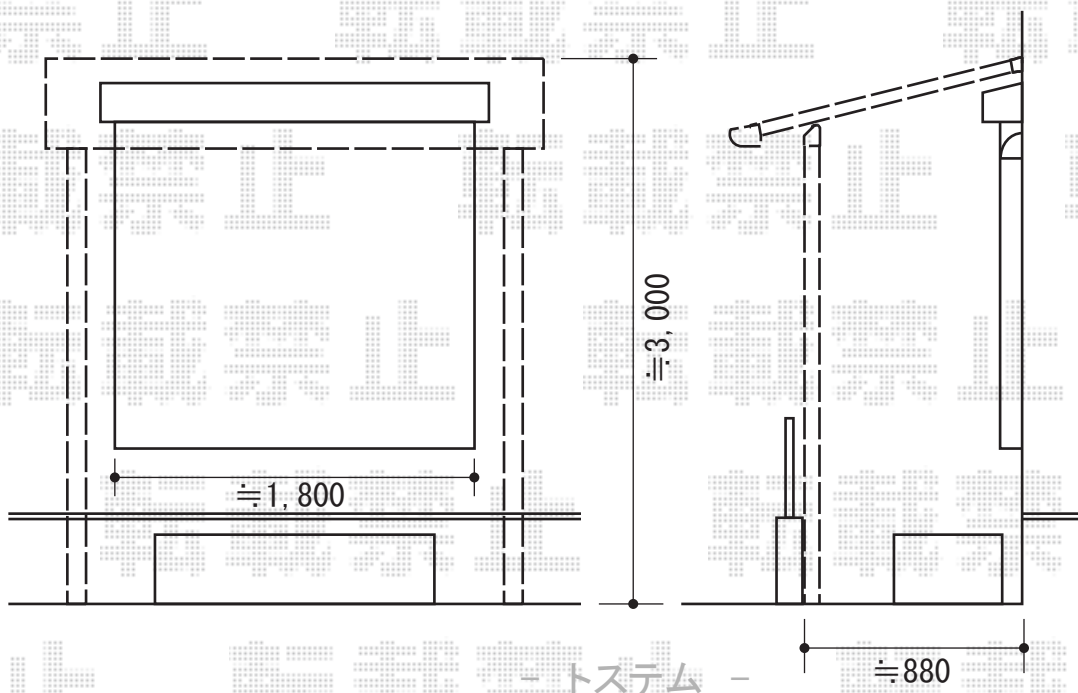

ライザーテラスII F型 単体 テラスタイプ 積雪~20cm対応

トステム

ライザーテラスII F型 単体 テラスタイプ 積雪~20cm対応

間口=関東間1.5間 (柱芯々2,530mm 屋根幅2,750mm)

出幅=4尺 (1,185mm)

色: シャイングレー

屋根材: 熱線吸収アクアポリカーボネート

(ブルースモーク)

柱仕様: 柱奥行移動タイプ/ロング柱

施工方法: 上止め仕様

トステム 吊下げ式物干し 標準 2本入

長さ: ロングタイプ

色: シャイングレー

現場状況や作図制限により概略図の内容と多少の違いが生じることがございます。  
施工時は、現場優先とさせて頂きたく思いますので、お立会い頂き、  
最終のご指示のほど、何卒、宜しくお願い致します。

EX-SHOP  
HTTP://WWW.EX-SHOP.NET

担当: 大辻