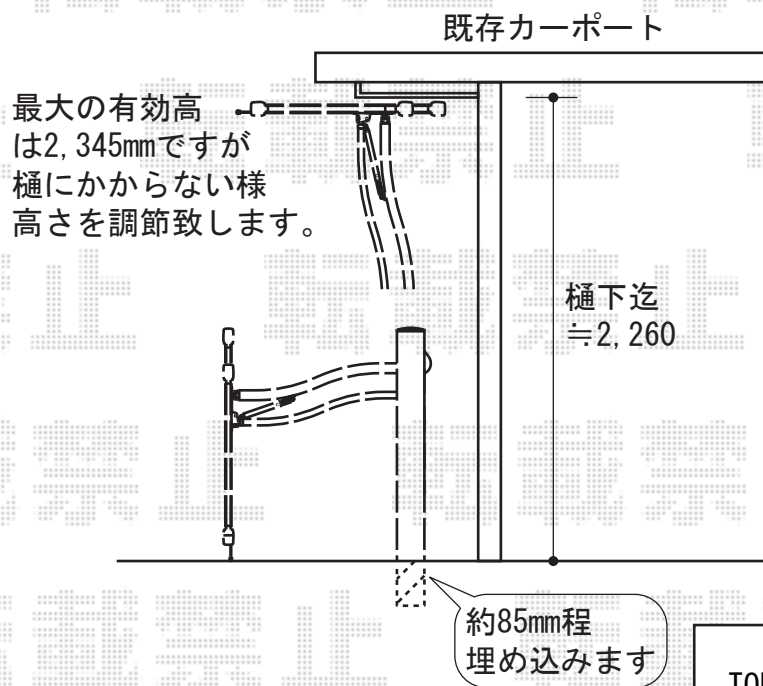

ワイドオーバードアR2型 手動式

TOEX ワイドオーバードアR2型 手動式
 本体 (W×H) = (5,650mm) × (1,200mm)
 色 : ブラック
 柱仕様 : 1200 (ハイルフ仕様)
 駆動 : 手動

現場状況や作図制限により概略図の内容と多少の違いが生じることがございます。
 施工時は、現場優先とさせて頂きたく思いますので、お立会い頂き、
 最終のご指示のほど、何卒、宜しくお願い致します。