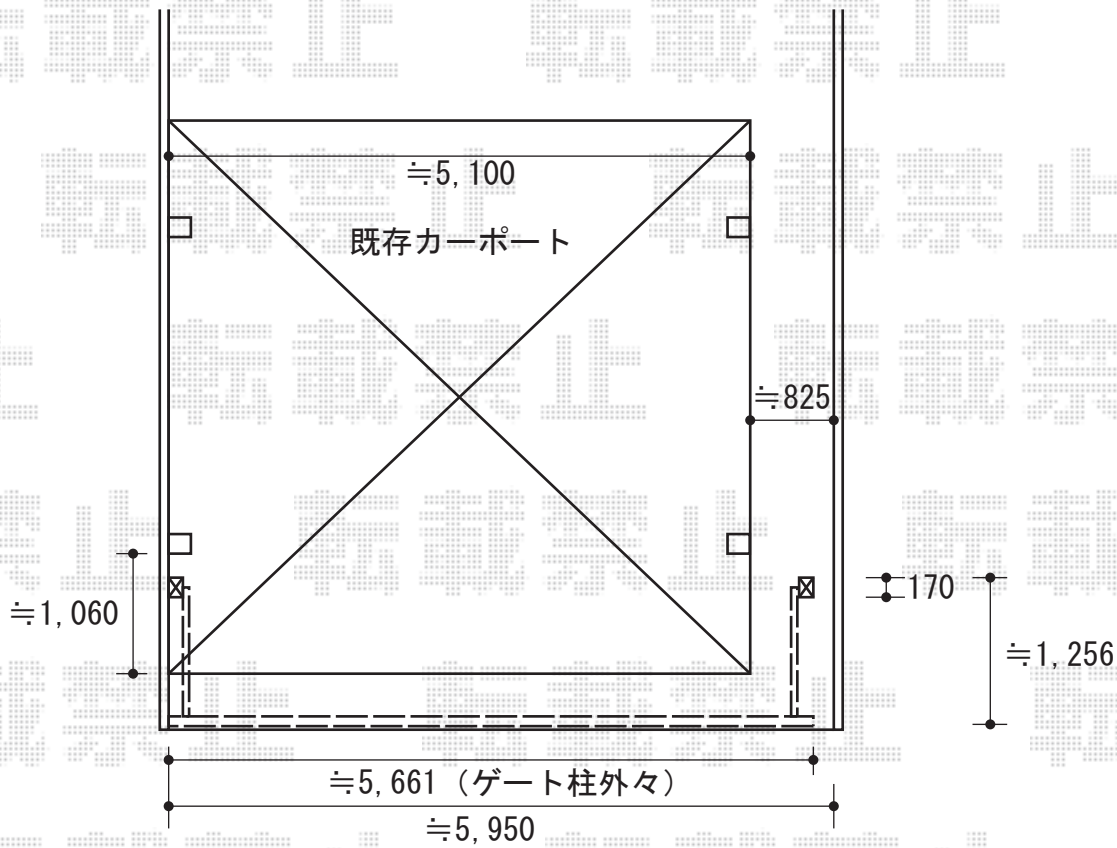

ワイドオーバードアR2型 手動式

TOEX ワイドオーバードアR2型 手動式
 本体 (W×H) = (5,650mm) × (1,200mm)
 色 : ブラック
 柱仕様 : 1200 (ハイルフ仕様)
 駆動 : 手動

現場状況や作図制限により概略図の内容と多少の違いが生じることがございます。
 施工時は、現場優先とさせて頂きたく思いますので、お立会い頂き、
 最終のご指示のほど、何卒、宜しくお願い致します。