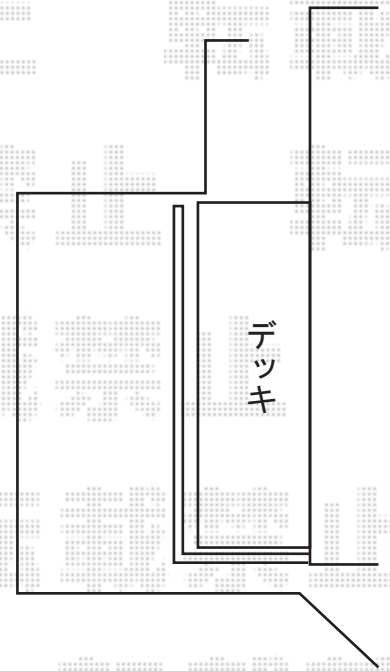

ワイドオーバードアR2型 手動式

TOEX ワイドオーバードアR2型 手動式
 本体 (W×H) = (5,650mm) × (1,200mm)
 色 : ブラック
 柱仕様 : 1200 (ハイルフ仕様)
 駆動 : 手動

現場状況や作図制限により概略図の内容と多少の違いが生じることがございます。
 施工時は、現場優先とさせて頂きたく思いますので、お立会い頂き、
 最終のご指示のほど、何卒、宜しくお願い致します。