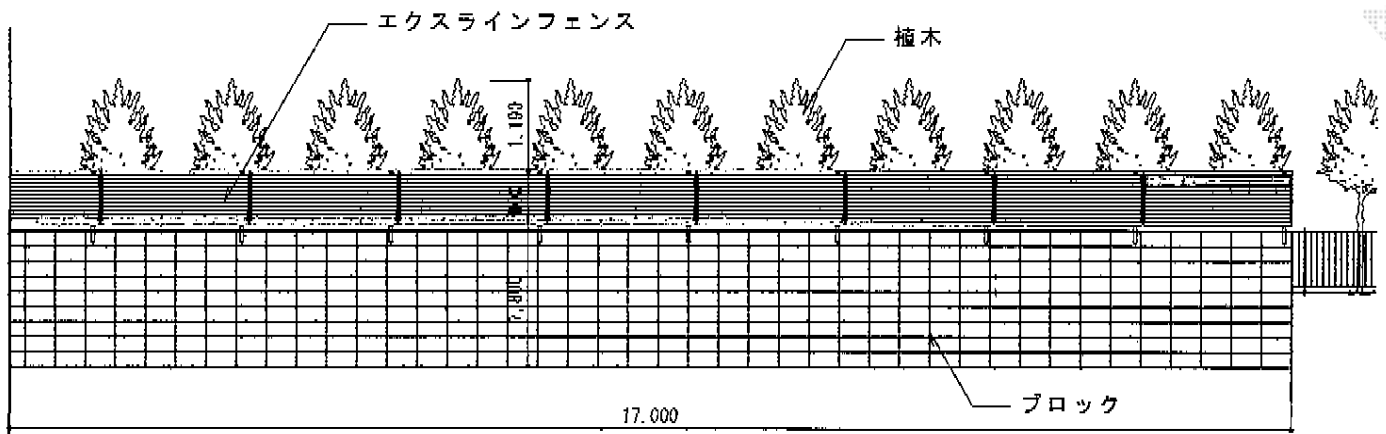

エクスライン7型フェンス フリーポールタイプ

平面図

立面図

YKK AP エクスライン7型フェンス フリーポールタイプ
本体1枚 (W×H) = (W1,975mm×H800) ×9スパン
自由柱 : T-80×10本
部品 : エンドキャップ×1
色 : ブラウン

現場状況や作図制限により概略図の内容と多少の違いが生じることがございます。
施工時は、現場優先とさせて頂きたく思いますので、お立会い頂き、
最終のご指示のほど、何卒、宜しくお願い致します。