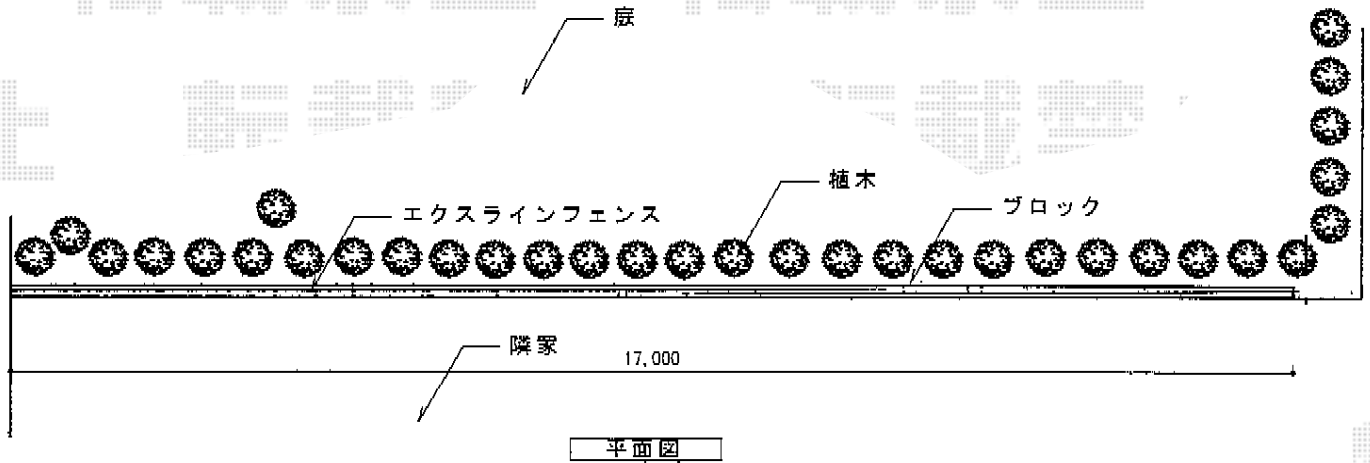

エクスライン7型フェンス フリーポールタイプ

平面図

立面図

YKK AP エクスライン7型フェンス フリーポールタイプ
本体1枚 (W×H) = (W1,975mm×H800) ×9スパン
自由柱 : T-80×10本
部品 : エンドキャップ×1
色 : ブラウン

現場状況や作図制限により概略図の内容と多少の違いが生じることがございます。
施工時は、現場優先とさせて頂きたく思いますので、お立会い頂き、
最終のご指示のほど、何卒、宜しくお願い致します。