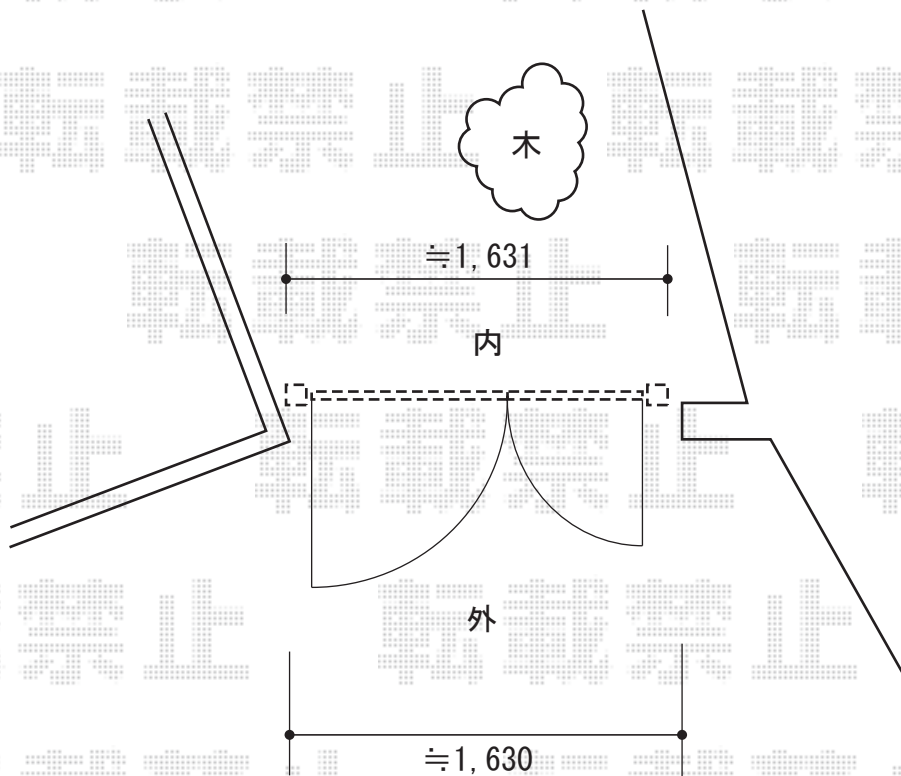

フェスタD型 両開き(親子仕様)

※出来る限り外側へ設置致します。

TOEX フェスタD型 両開き (親子仕様)
本体1枚 (W×H) =600・800×1,200mm
色 : アイボリーホワイト
錠 : キャスティナB錠 (ライトゴールド)
開き : 外開き

現場状況や作図制限により概略図の内容と多少の違いが生じることがございます。
施工時は、現場優先とさせて頂きたく思いますので、お立会い頂き、
最終のご指示のほど、何卒、宜しくお願い致します。