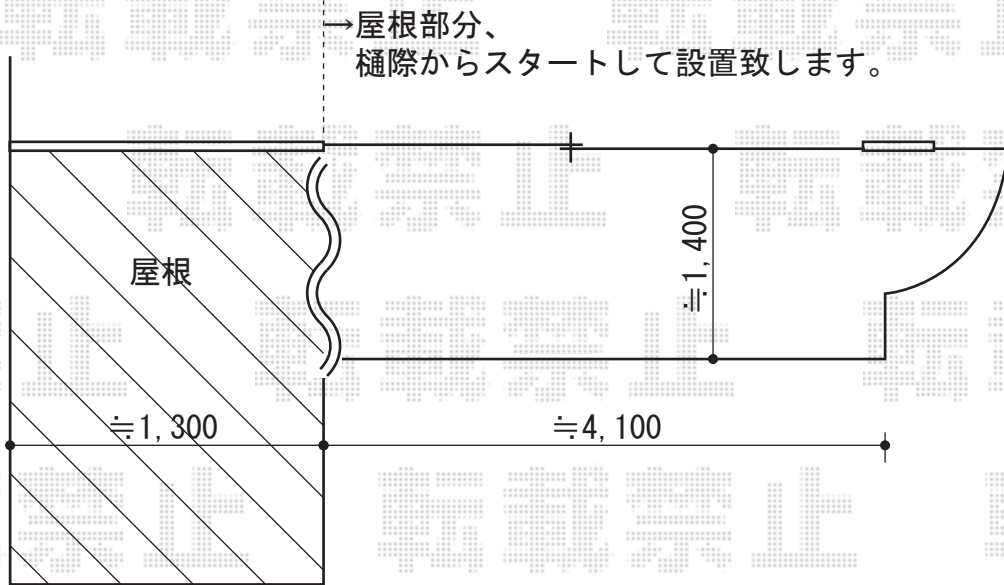

# ライザーテラスⅡR型 単体 屋根タイプ 積雪～20cm対応

トステム ライザーテラスⅡR型 単体 屋根タイプ 積雪～20cm対応  
間口=関東間2.0間 (柱芯々3,440mm 屋根幅3,660mm)  
出幅=5尺 (1,485mm)  
色: ホワイト  
屋根材: 熱線吸収ポリカーボネート (ブルースモークマット)  
柱仕様: 柱奥行移動タイプ  
施工方法: 上止め

現場状況や作図制限により概略図の内容と多少の違いが生じることがございます。  
施工時は、現場優先とさせて頂きたく思いますので、お立会い頂き、  
最終のご指示のほど、何卒、宜しくお願い致します。