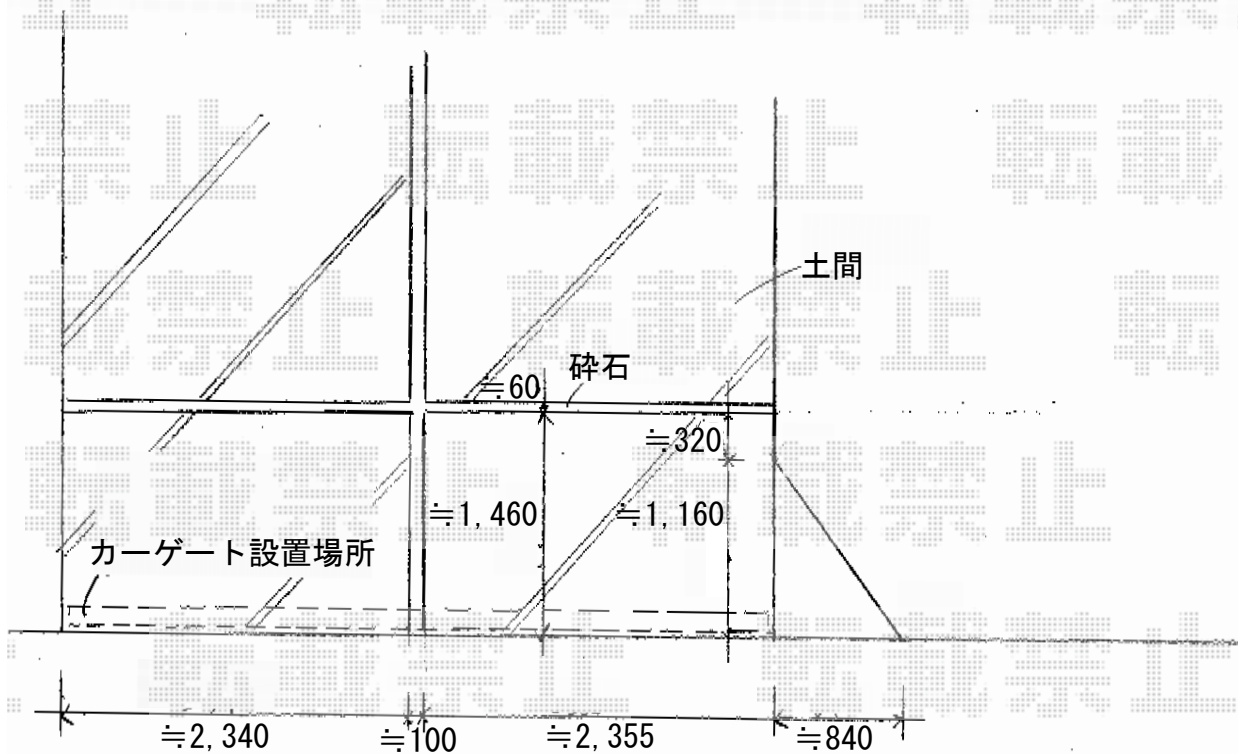

トリップゲート ノンキャスト 両開き

EX-SHOP トリップゲート ノンキャスト 両開き
開口幅=4,887mm
全幅=5,087mm
たたみ幅=514mm×2
高さ=1,200mm
色：ステンカラー
落棒数：2

現場状況や作図制限により概略図の内容と多少の違いが生じることがございます。
施工時は、現場優先とさせて頂きたく思いますので、お立会い頂き、
最終のご指示のほど、何卒、宜しくお願い致します。