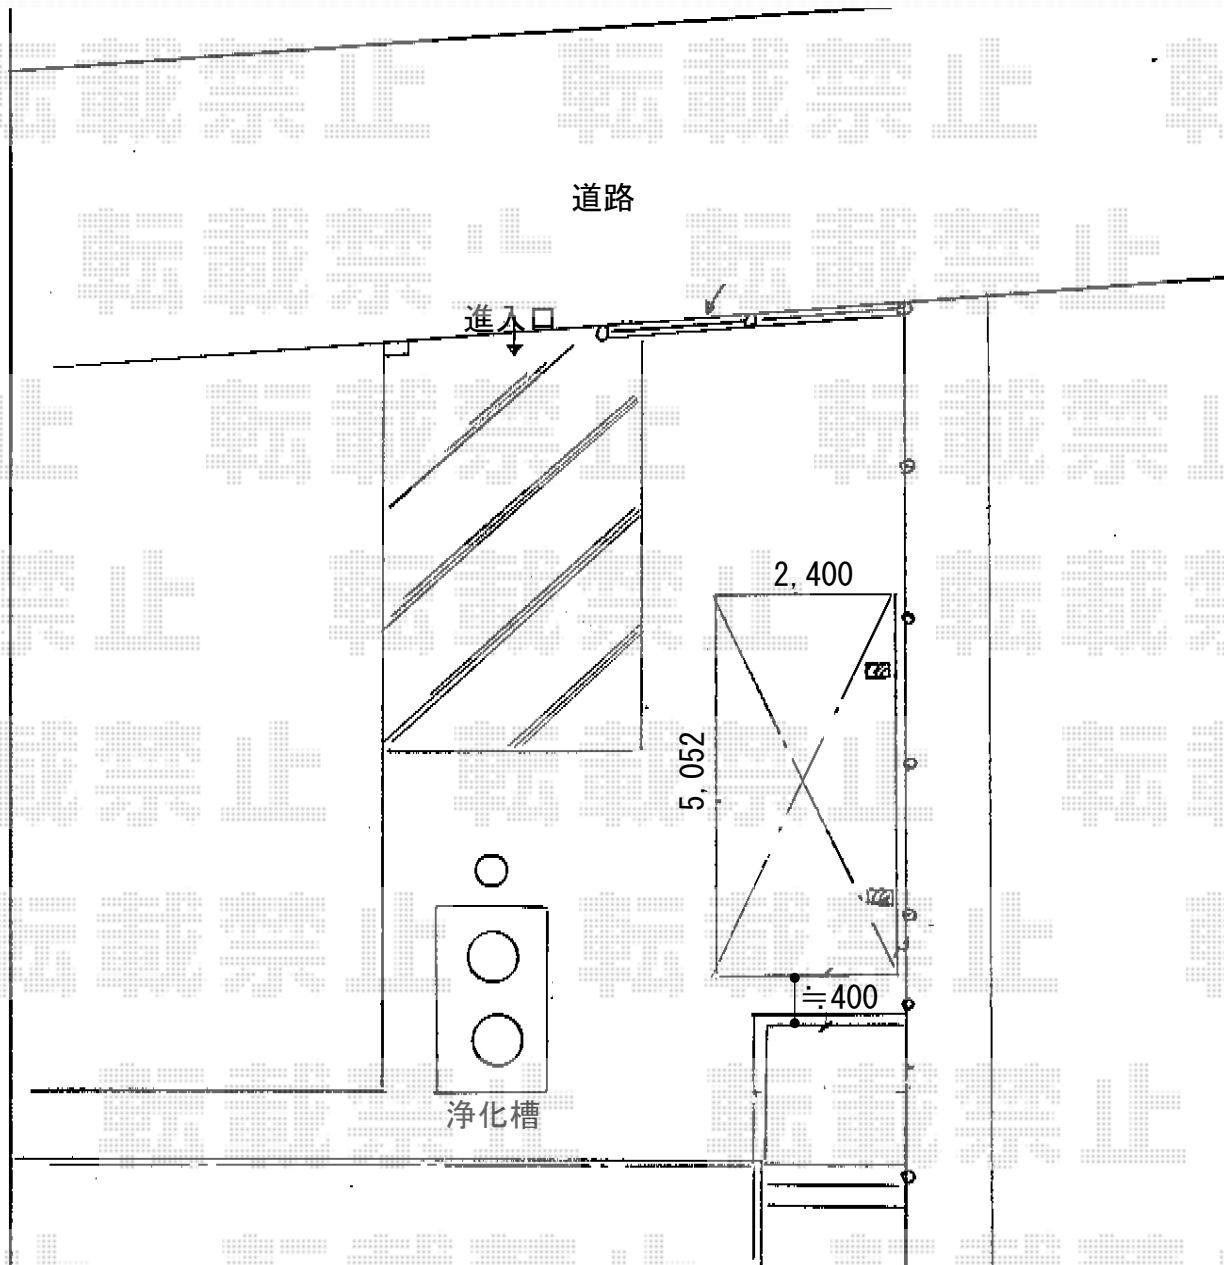

プレシオSPORT 積雪～20cm対応

EX-SHOP プレシオSPORT 積雪～20cm対応
幅=2,400mm
奥行=5,052mm
色：ノーブルステン
屋根材：ポリカーボネート（スカイブルー）
柱仕様：ハイルーフ仕様（有効高 約2,355mm）

現場状況や作図制限により概略図の内容と多少の違いが生じることがございます。
施工時は、現場優先とさせて頂きたく思いますので、お立会い頂き、
最終のご指示のほど、何卒、宜しくお願い致します。