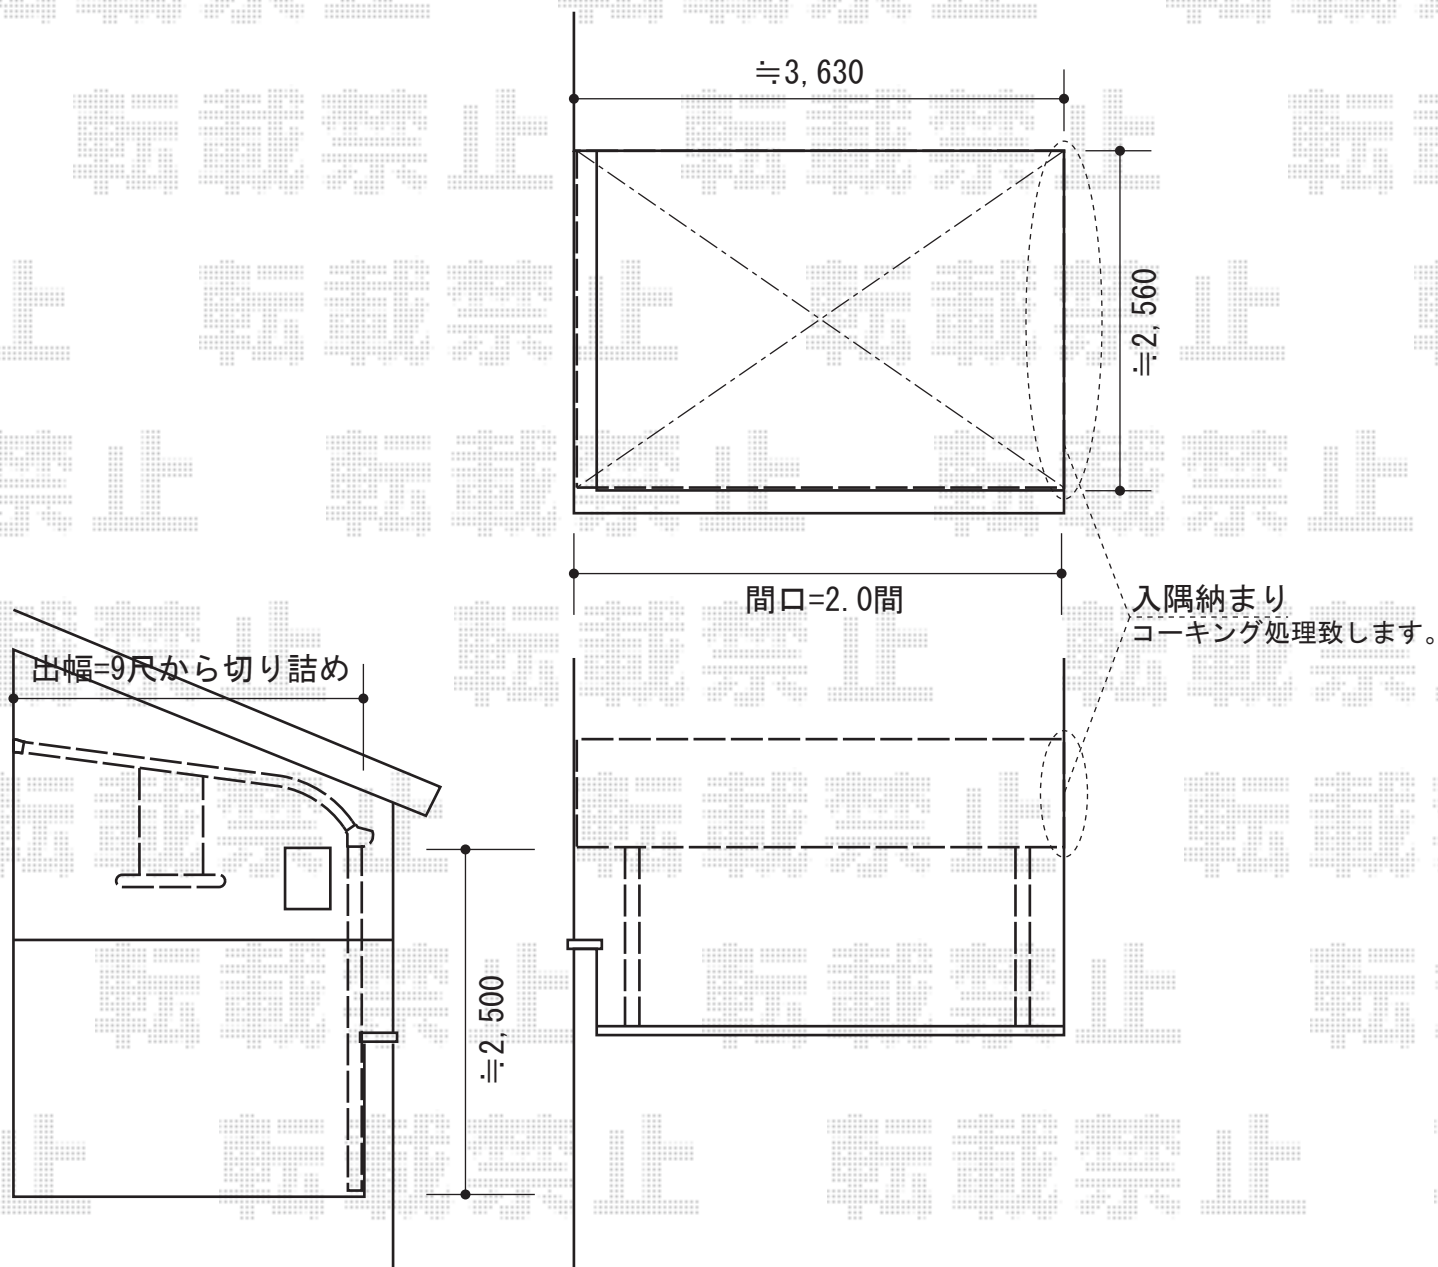

パワーアルファ RB型 単体 テラスタイプ 積雪～30cm対応

トステム パワーアルファ RB型 単体 テラスタイプ 積雪～30cm対応
間口=関東間2.0間 (柱芯々3,650mm 屋根幅3,840mm)
出幅=9尺 (2,685mm)
色：シャイングレー
屋根材：ポリカーボネート (ブルースモーク)
柱仕様：ロング柱・柱位置固定タイプ
施工方法：上止め仕様
追加部材：外観右側壁面固定部材

トステム 吊下げ式物干し 標準 2本入
色：シャイングレー