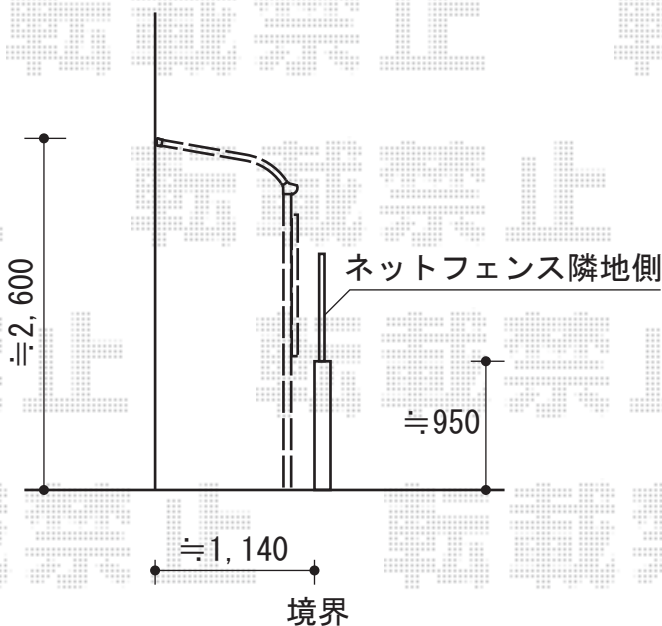

ライザーテラスII R型 単体 テラスタイプ 積雪~20cm対応

トステム
ライザーテラスII R型 単体 テラスタイプ 積雪~20cm対応
間口=関東間2.0間 (柱芯々3,440mm 屋根幅3,660mm)
出幅=3尺 (885mm)
色: ブラック
屋根材: ポリカーボネート (ブルースモーク)
柱仕様: 柱位置固定タイプ
施工方法: 上止め仕様

トステム 前面スクリーン 1段付
高さ=980.5mm
間口=関東間2.0間用
色: ブラック
パネル材: ポリカーボネート (ブルースモーク)
トステム 吊下げ式物干し 標準 2本入
色: ブラック