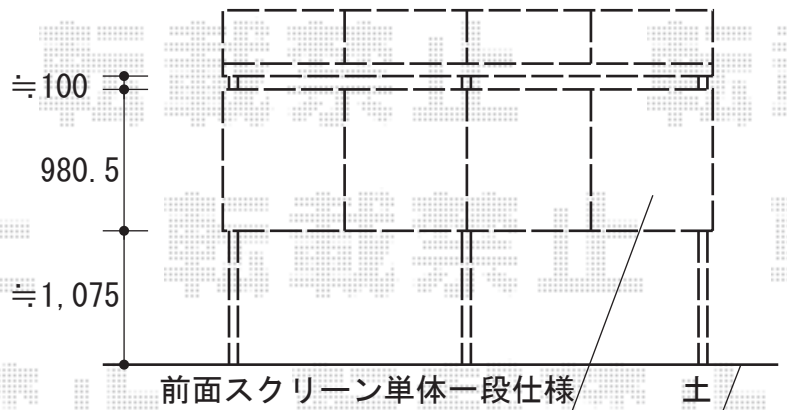

ライザーテラスII R型 単体 テラスタイプ 積雪~20cm対応

トステム
ライザーテラスII R型 単体 テラスタイプ 積雪~20cm対応
間口=関東間2.0間 (柱芯々3,440mm 屋根幅3,660mm)
出幅=3尺 (885mm)
色: ブラック
屋根材: ポリカーボネート (ブルースモーク)
柱仕様: 柱位置固定タイプ
施工方法: 上止め仕様

トステム 前面スクリーン 1段付
高さ=980.5mm
間口=関東間2.0間用
色: ブラック
パネル材: ポリカーボネート (ブルースモーク)
トステム 吊下げ式物干し 標準 2本入
色: ブラック