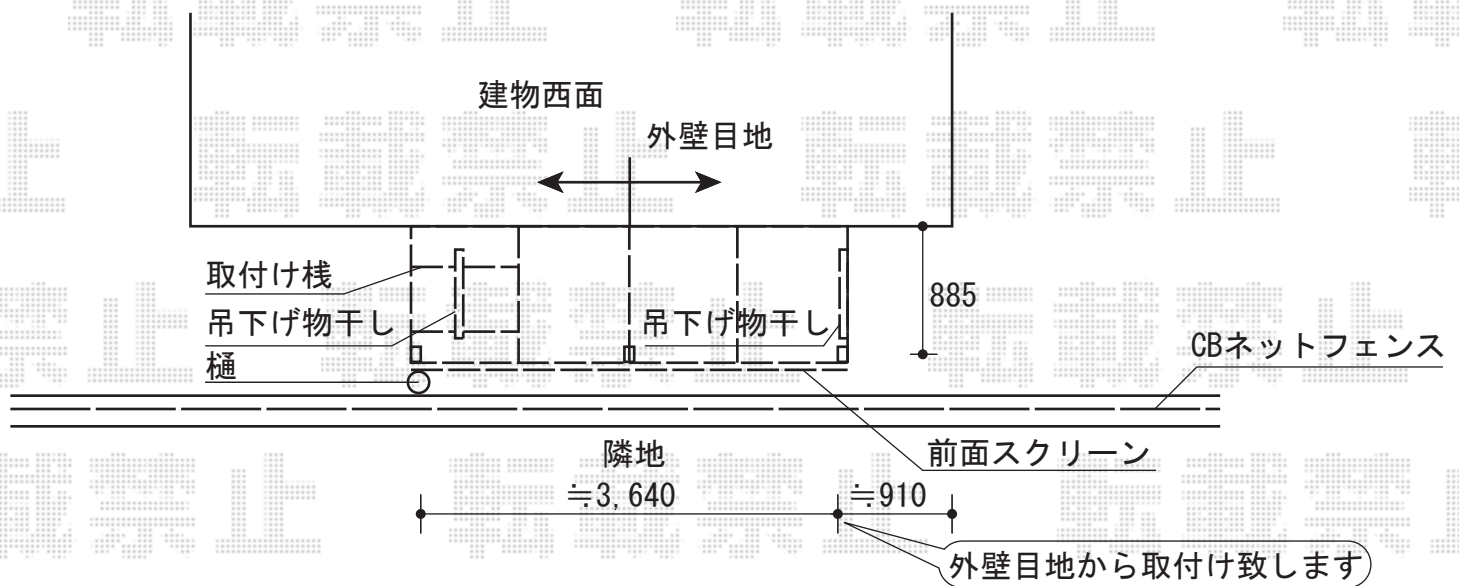

ライザーテラスII R型 単体 テラスタイプ 積雪~20cm対応

トステム
ライザーテラスII R型 単体 テラスタイプ 積雪~20cm対応
間口=関東間2.0間 (柱芯々3,440mm 屋根幅3,660mm)
出幅=3尺 (885mm)
色: ブラック
屋根材: ポリカーボネート (ブルースモーク)
柱仕様: 柱位置固定タイプ
施工方法: 上止め仕様

トステム 前面スクリーン 1段付
高さ=980.5mm
間口=関東間2.0間用
色: ブラック
パネル材: ポリカーボネート (ブルースモーク)
トステム 吊下げ式物干し 標準 2本入
色: ブラック