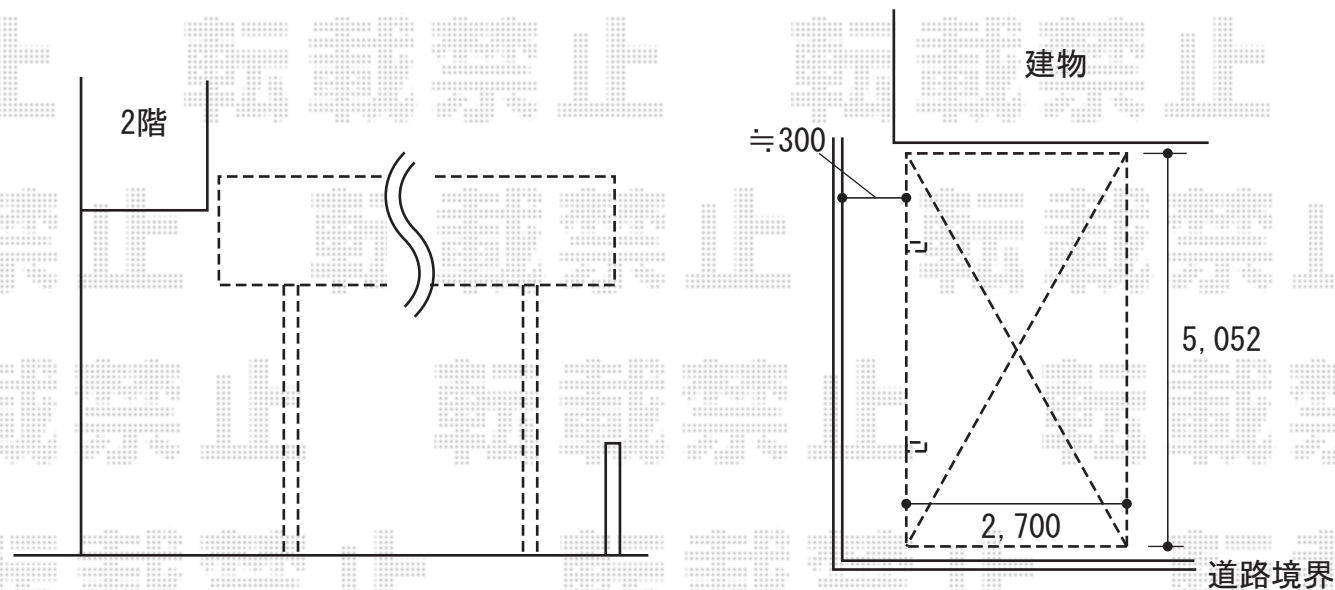

プレシオスポート 積雪～20cm対応

EX-SHOP プレシオスポート 積雪～20cm対応

幅=2,700mm

奥行=5,052mm

色：チャコールブラック

屋根材：熱線遮断ポリカーボネート（スカイブルーマット調）

柱仕様：ハイルーフ仕様（有効高 約2,355mm）

現場状況や作図制限により概略図の内容と多少の違いが生じることがございます。  
施工時は、現場優先とさせて頂きたく思いますので、お立会い頂き、  
最終のご指示のほど、何卒、宜しくお願い致します。