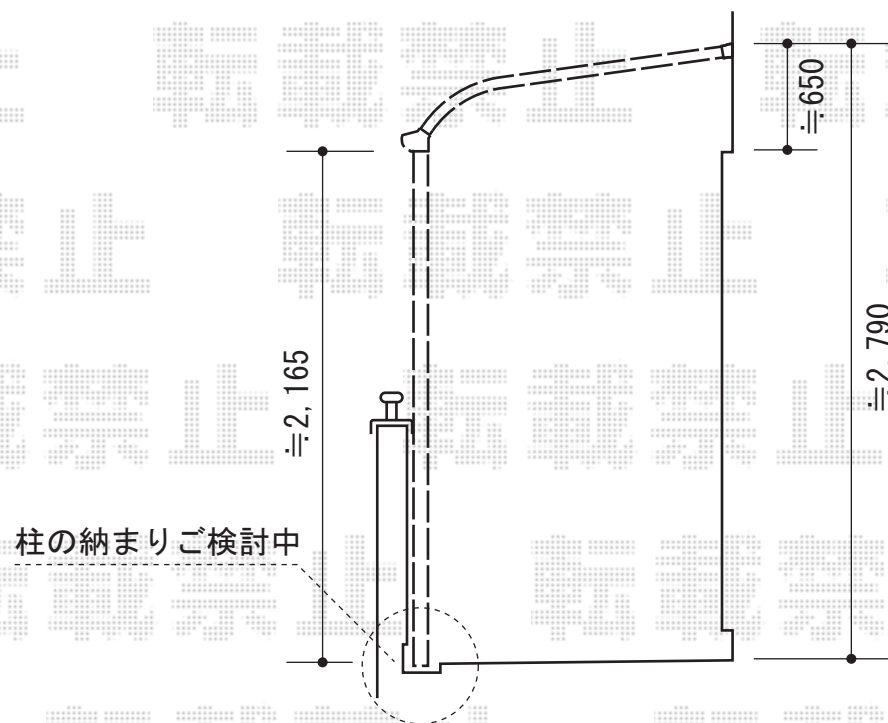

ライザーテラスⅡR型 単体 屋根タイプ 積雪～20cm対応

トステム ライザーテラスⅡR型 単体 屋根タイプ 積雪～20cm対応  
間口=関東間2.5間通し（柱芯々4,350mm 屋根幅4,570mm）  
出幅=6尺（1,785mm）  
色：ホワイト  
屋根材：ポリカーボネート（ブラウン）  
柱仕様：柱位置固定タイプ（ロング柱）  
施工方法：上止め  
追加部材：下地調整材一式

現場状況や作図制限により概略図の内容と多少の違いが生じることがございます。  
施工時は、現場優先とさせて頂きたく思いますので、お立会い頂き、  
最終のご指示のほど、何卒、宜しくお願い致します。