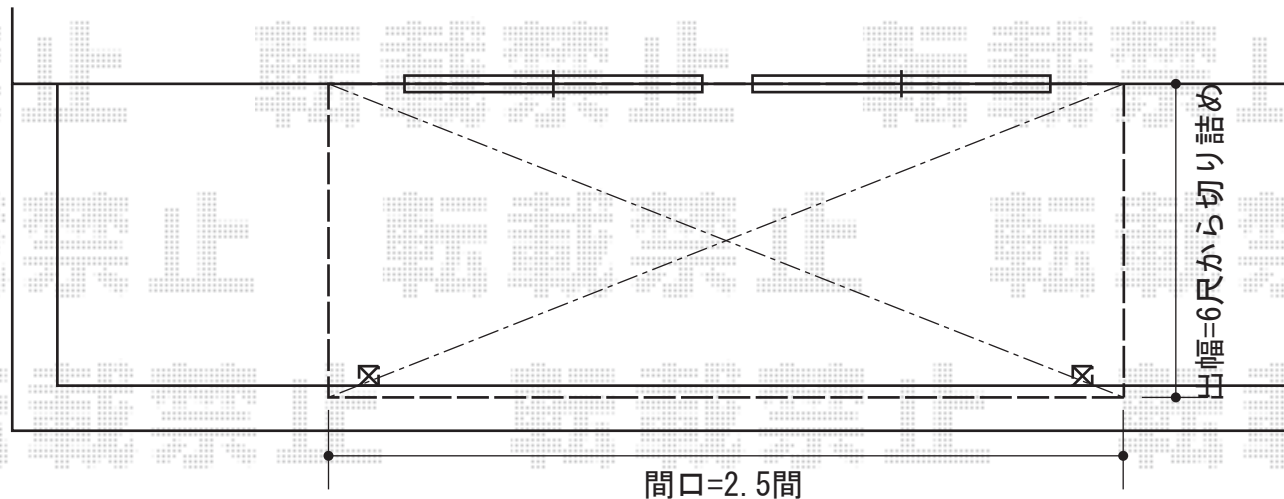

ライザーテラスⅡR型 単体 屋根タイプ 積雪～20cm対応

トステム ライザーテラスⅡR型 単体 屋根タイプ 積雪～20cm対応  
間口=関東間2.5間通し（柱芯々4,350mm 屋根幅4,570mm）  
出幅=6尺（1,785mm）  
色：ホワイト  
屋根材：ポリカーボネート（ブラウン）  
柱仕様：柱位置固定タイプ（ロング柱）  
施工方法：上止め  
追加部材：下地調整材一式

現場状況や作図制限により概略図の内容と多少の違いが生じることがございます。  
施工時は、現場優先とさせて頂きたく思いますので、お立会い頂き、  
最終のご指示のほど、何卒、宜しくお願い致します。