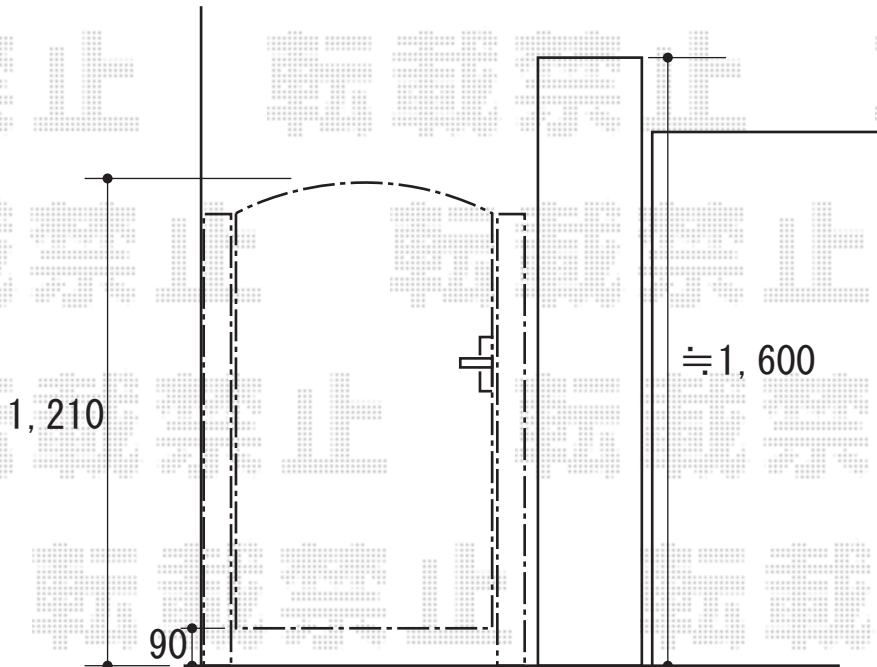

ボレロ1型 片開 [75角門柱使用]

TOEX ボレロ1型 片開 [75角門柱使用]

扉1枚寸法 (W×H) =700mm×1,200mm

色 : アルトグリーン (錠台座・把手 : ブラック)

錠 : ボレロ専用錠

開き : 内開き

現場状況や作図制限により概略図の内容と多少の違いが生じることがございます。  
施工時は、現場優先とさせて頂きたく思いますので、お立会い頂き、  
最終のご指示のほど、何卒、宜しくお願い致します。