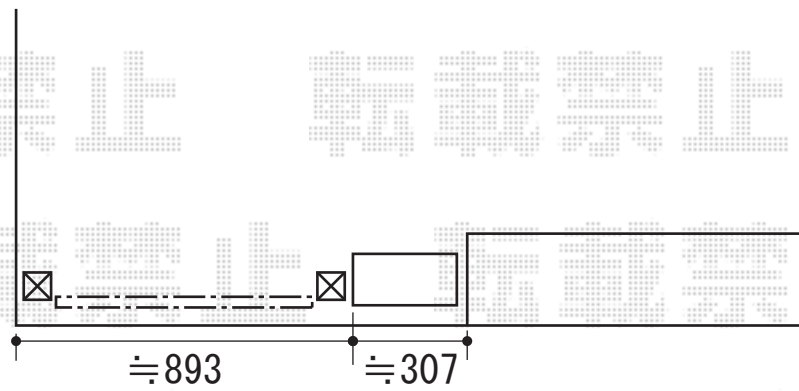

ボレロ1型 片開 [75角門柱使用]

TOEX ボレロ1型 片開 [75角門柱使用]

扉1枚寸法 (W×H) =700mm×1,200mm

色 : アルトグリーン (錠台座・把手 : ブラック)

錠 : ボレロ専用錠

開き : 内開き

現場状況や作図制限により概略図の内容と多少の違いが生じることがございます。  
施工時は、現場優先とさせて頂きたく思いますので、お立会い頂き、  
最終のご指示のほど、何卒、宜しくお願い致します。